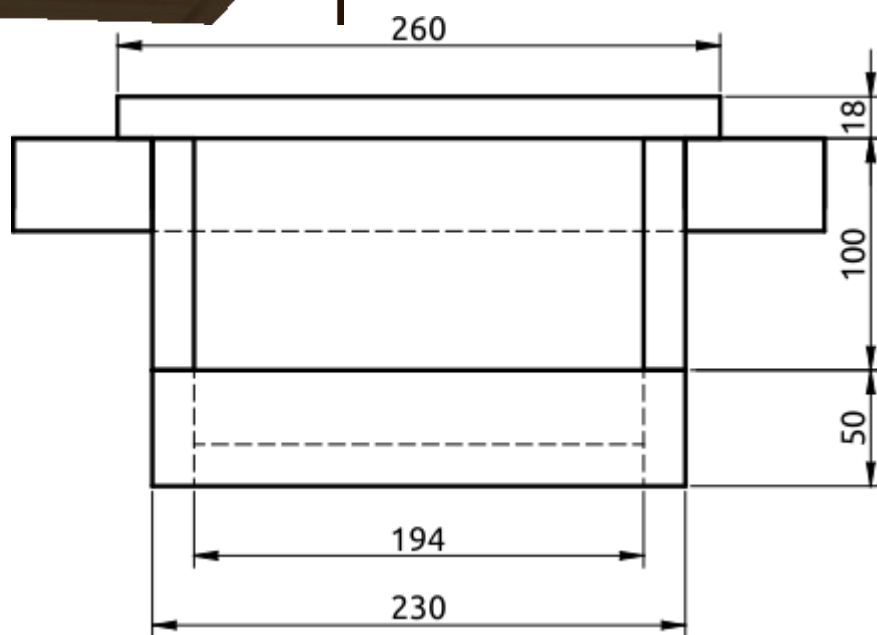

## Nichoir pour le Cincle plongeur

Épaisseur du bois : 18mm

<https://nichoirs.net>