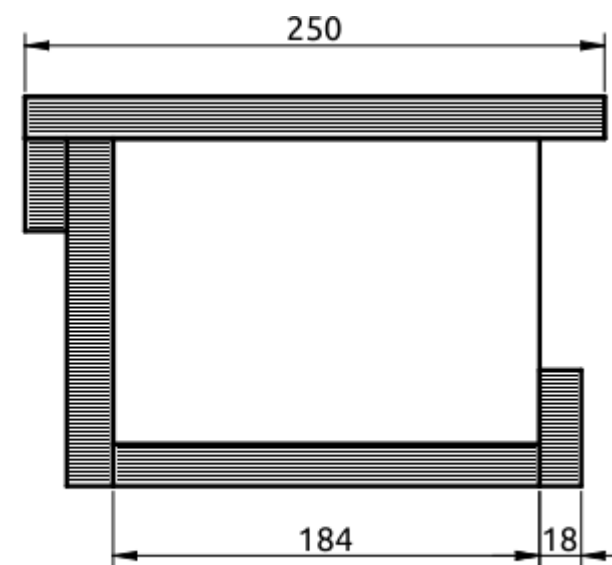

## Nichoir pour le Cincle plongeur

Épaisseur du bois : 18mm

<https://nichoirs.net>