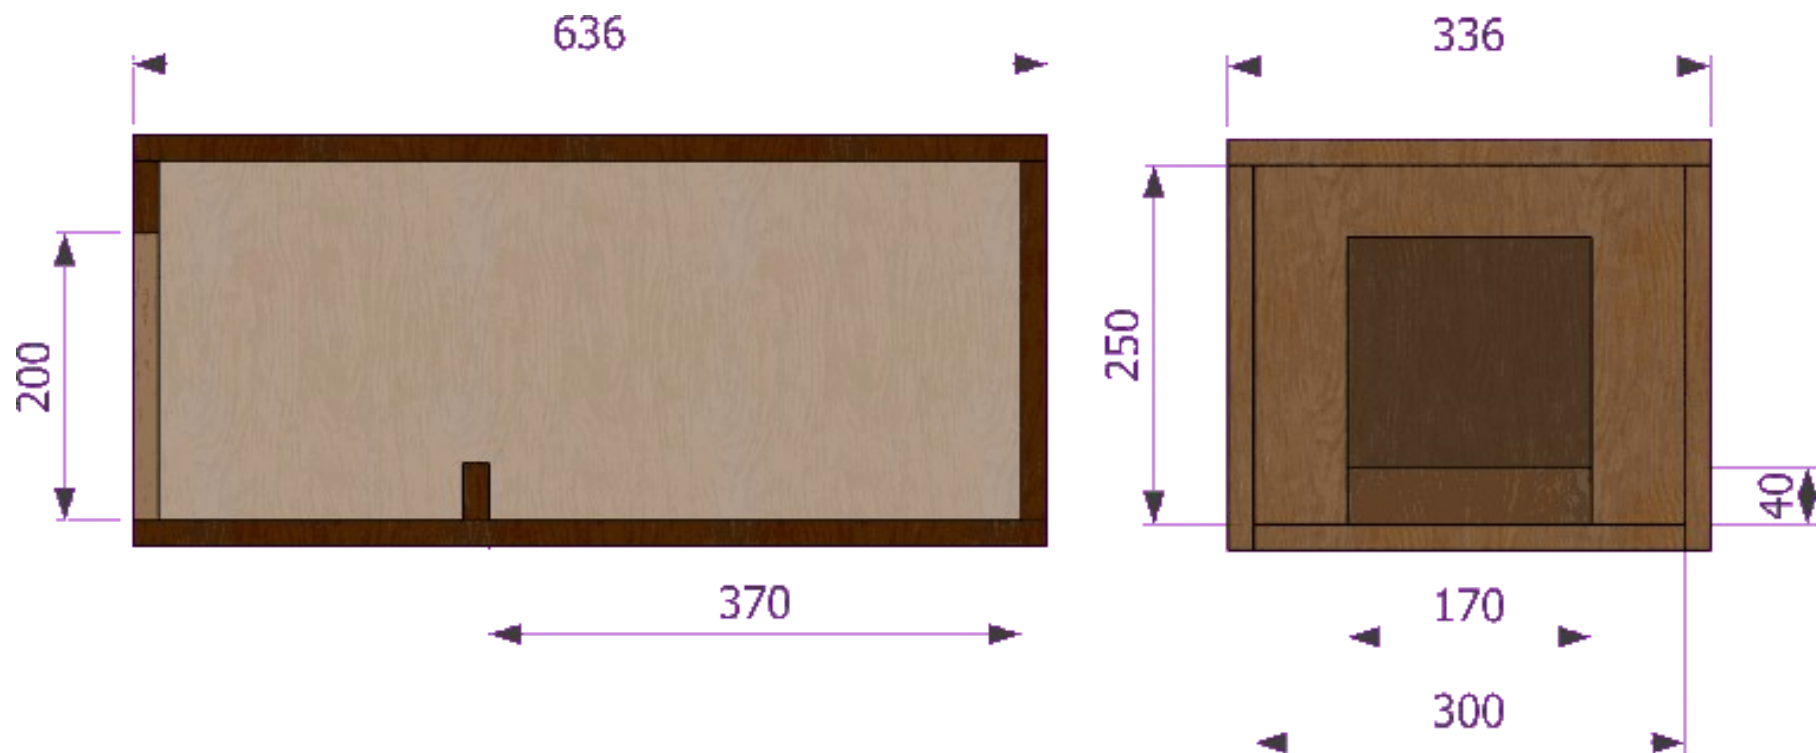

## Nid pour canards

Épaisseur du bois : 18mm

<http://nichoires.net>