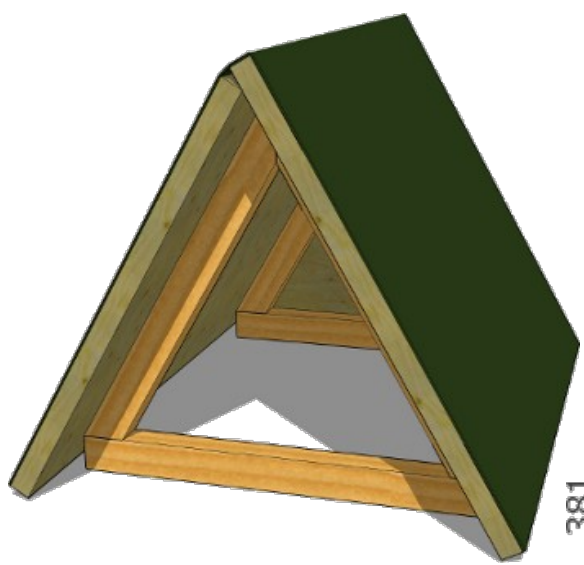

Abri pour canards

Épaisseur du bois : 20mm (contreplaqué)