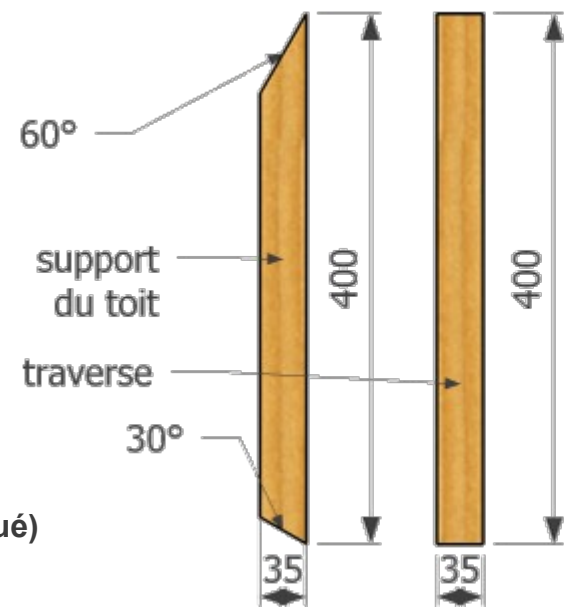

Abri pour canards

Épaisseur du bois : 20mm (contreplaqué)