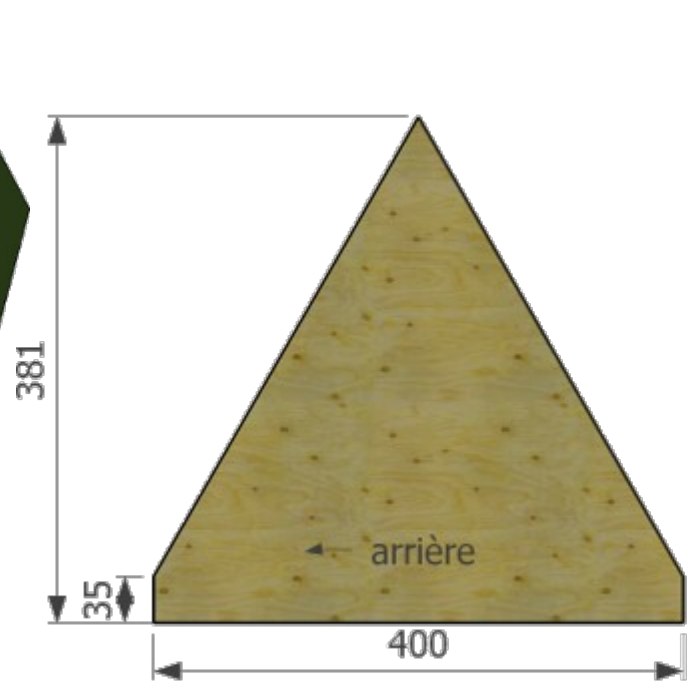

Abri pour canards

Épaisseur du bois : 20mm (contreplaqué)