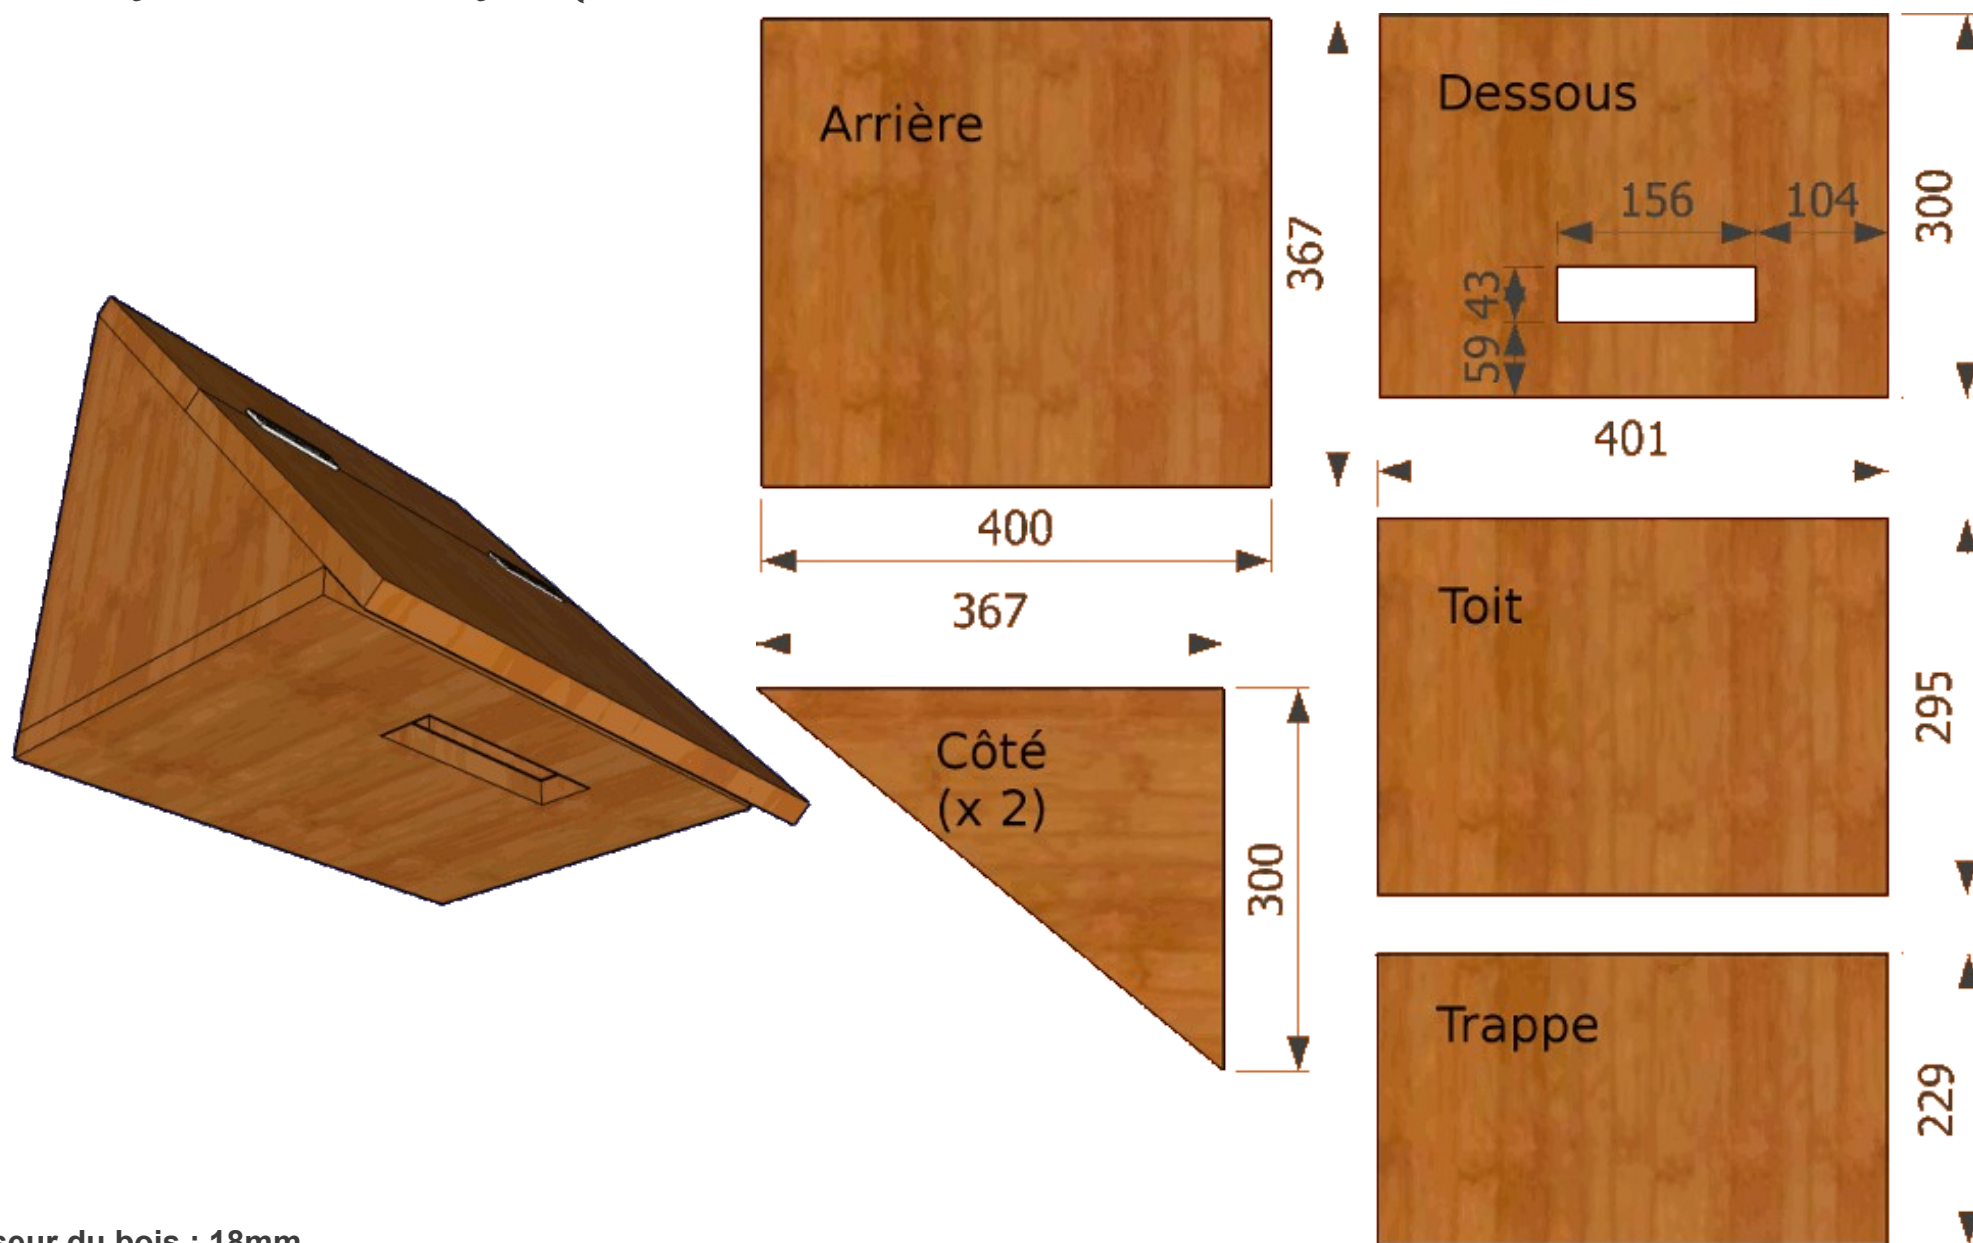

Nichoir pour le Cincle plongeur

Épaisseur du bois : 18mm

<http://nichoirs.net>