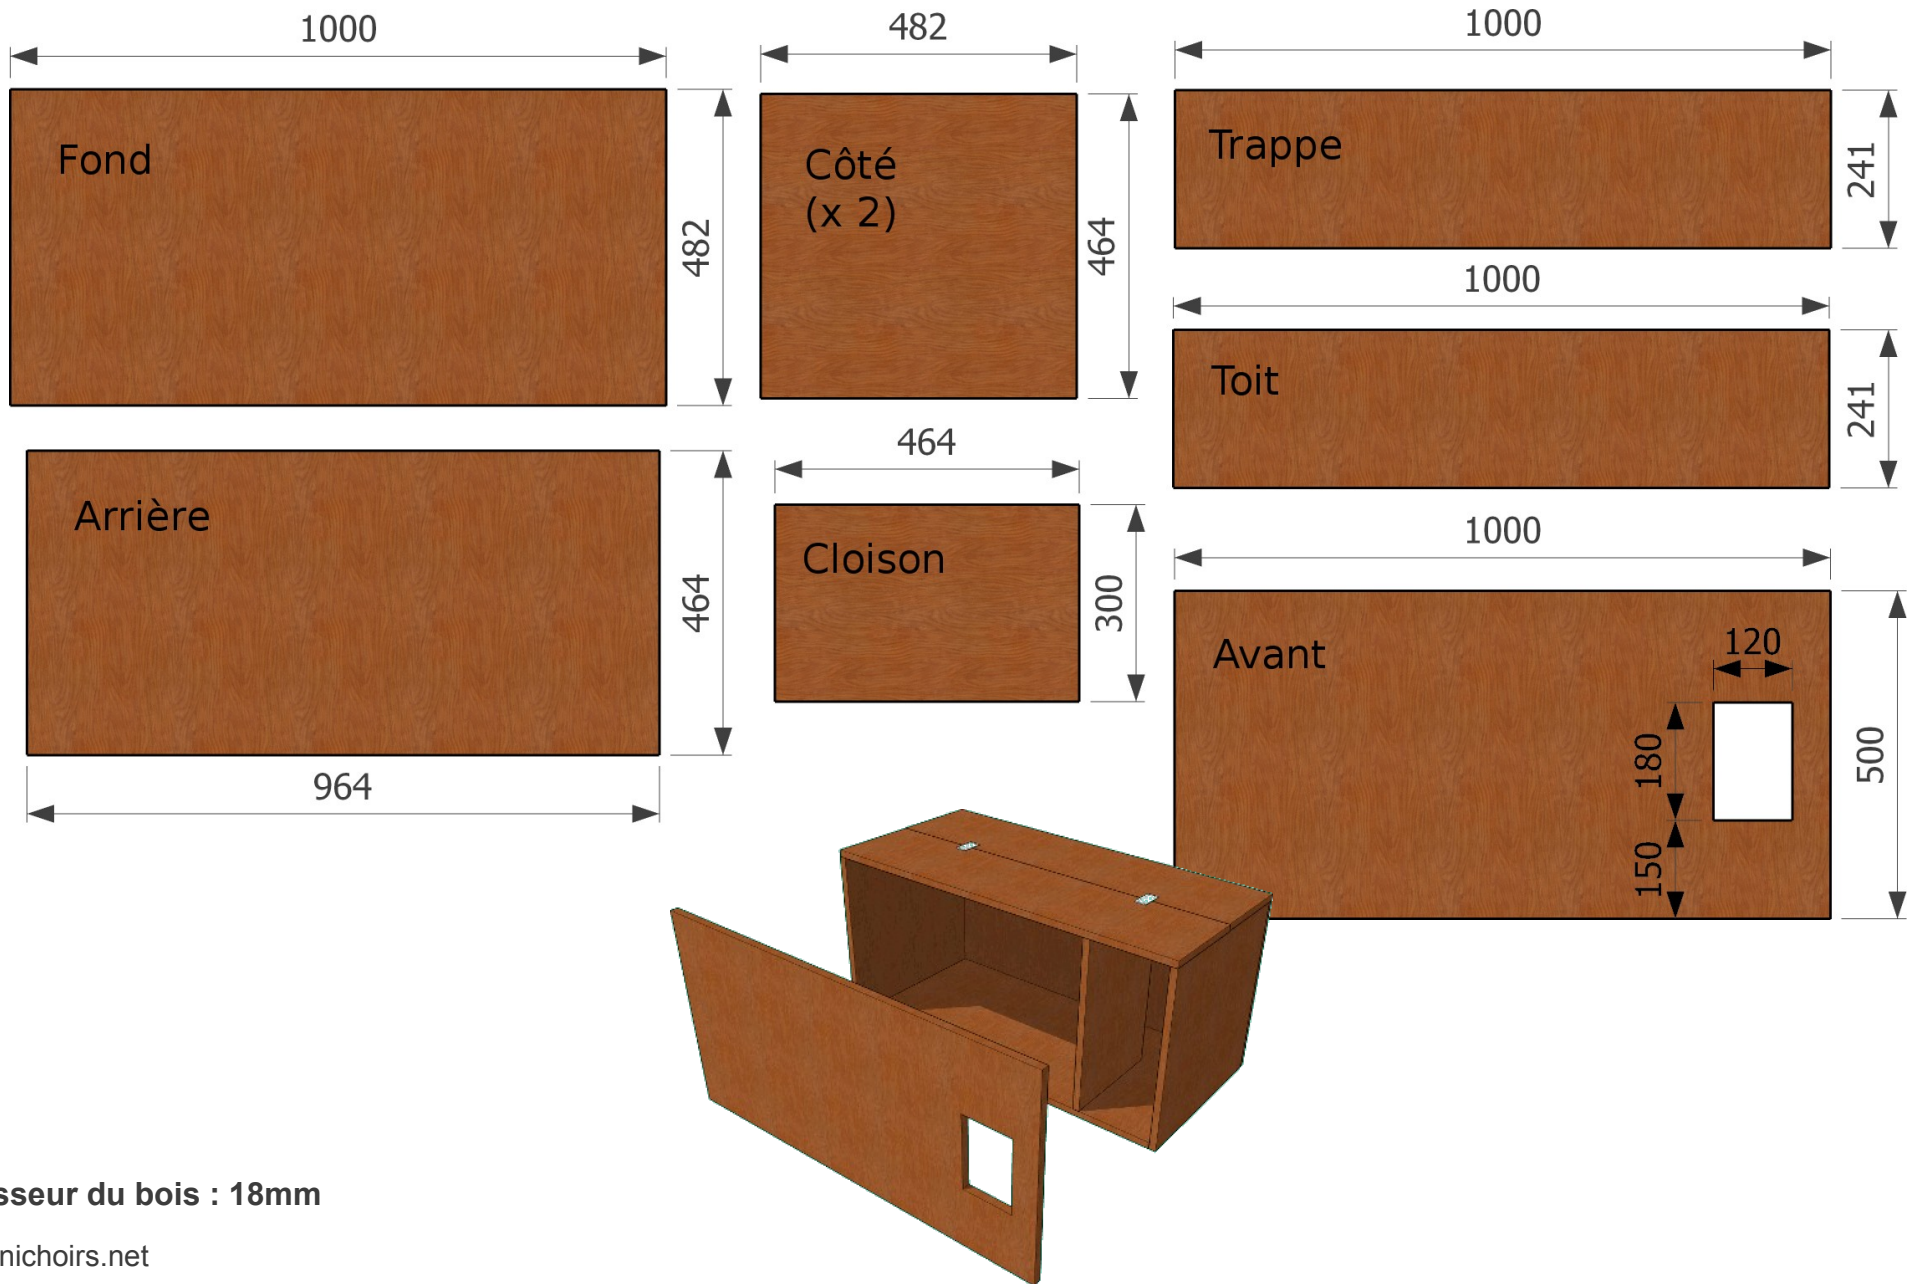

# Nichoir pour la Chouette effraie

Épaisseur du bois : 18mm

<http://nichoirs.net>