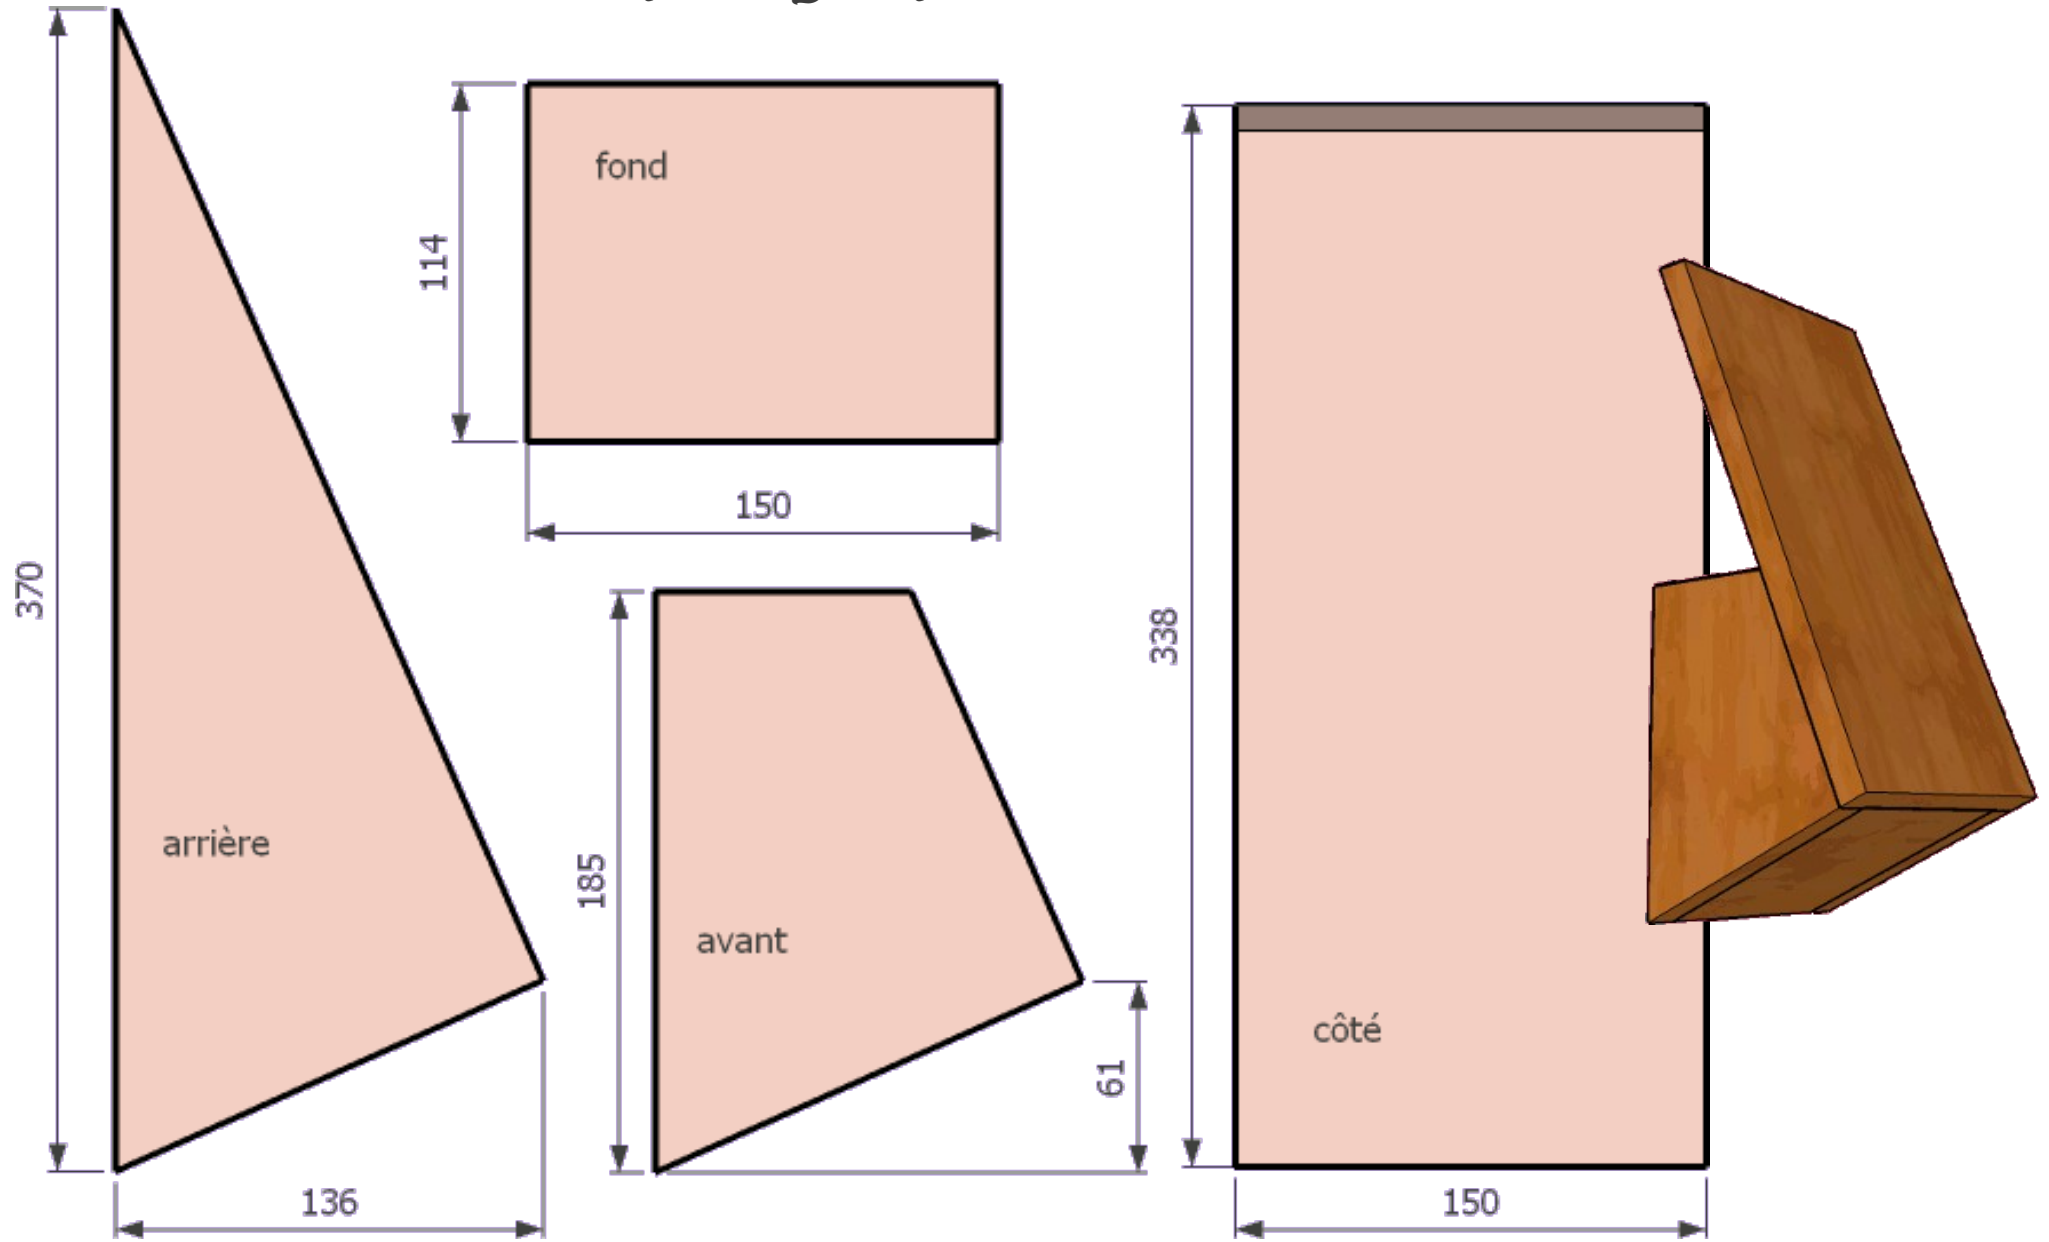

Nichoir pour Grimpeur

Épaisseur du bois : 18mm