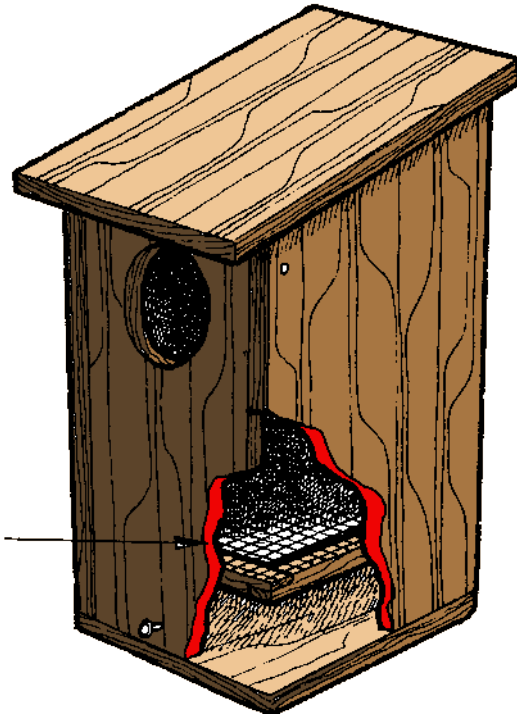

Nid pour la Huppe fasciée

Épaisseur du bois : 18mm

<http://nichoirs.net>