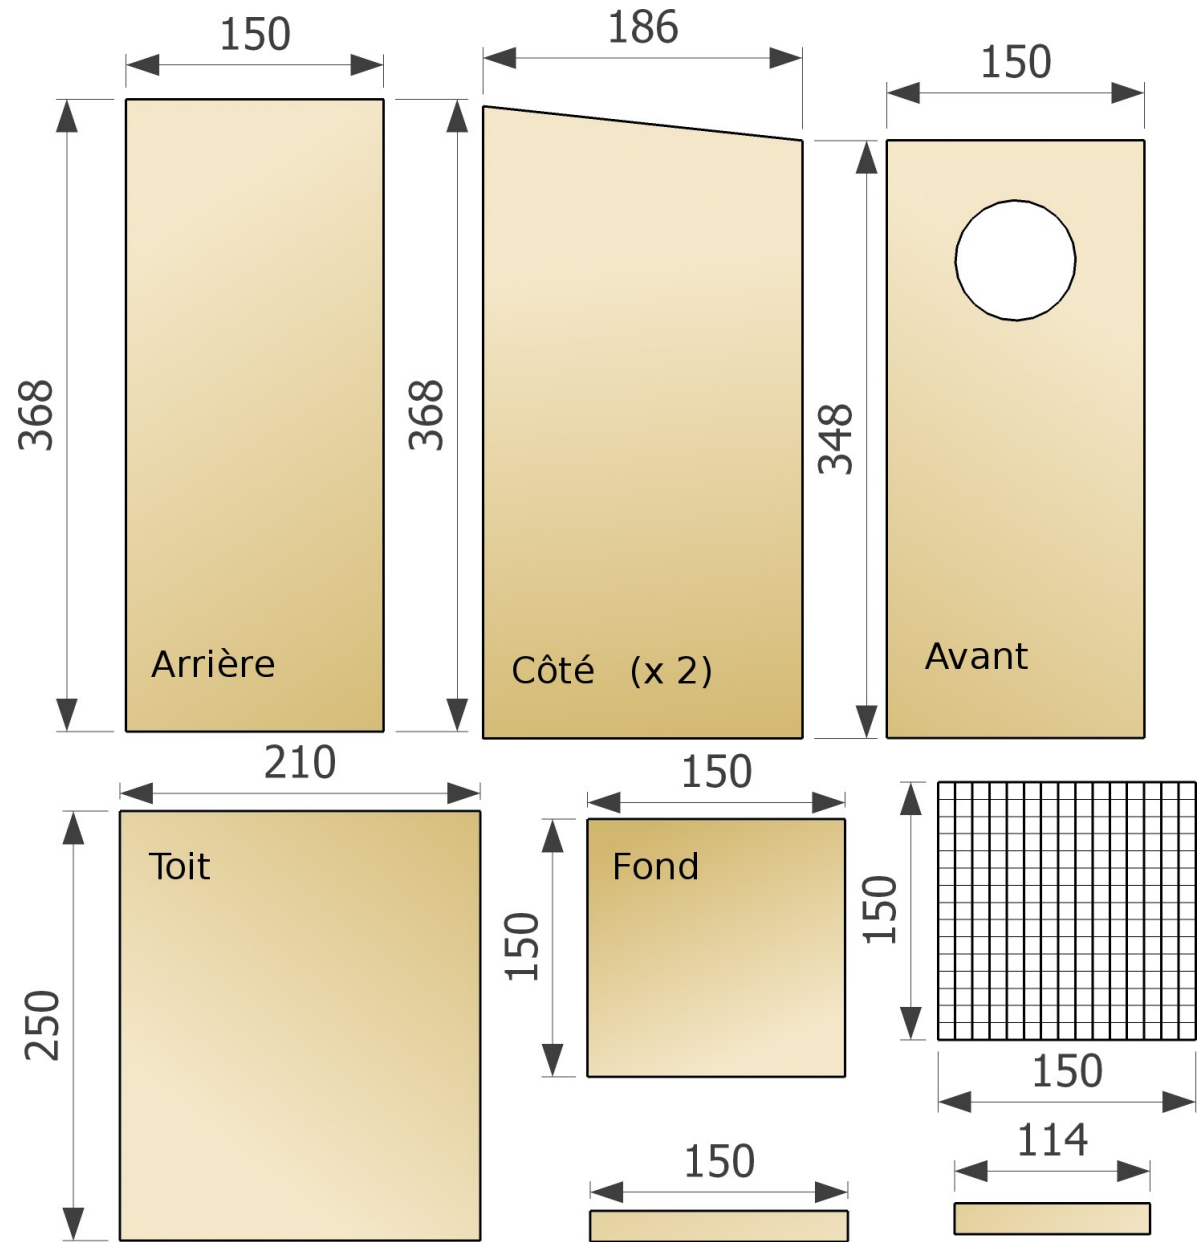

Nid pour la Huppe fasciée

Épaisseur du bois : 18mm

<http://nichoirs.net>