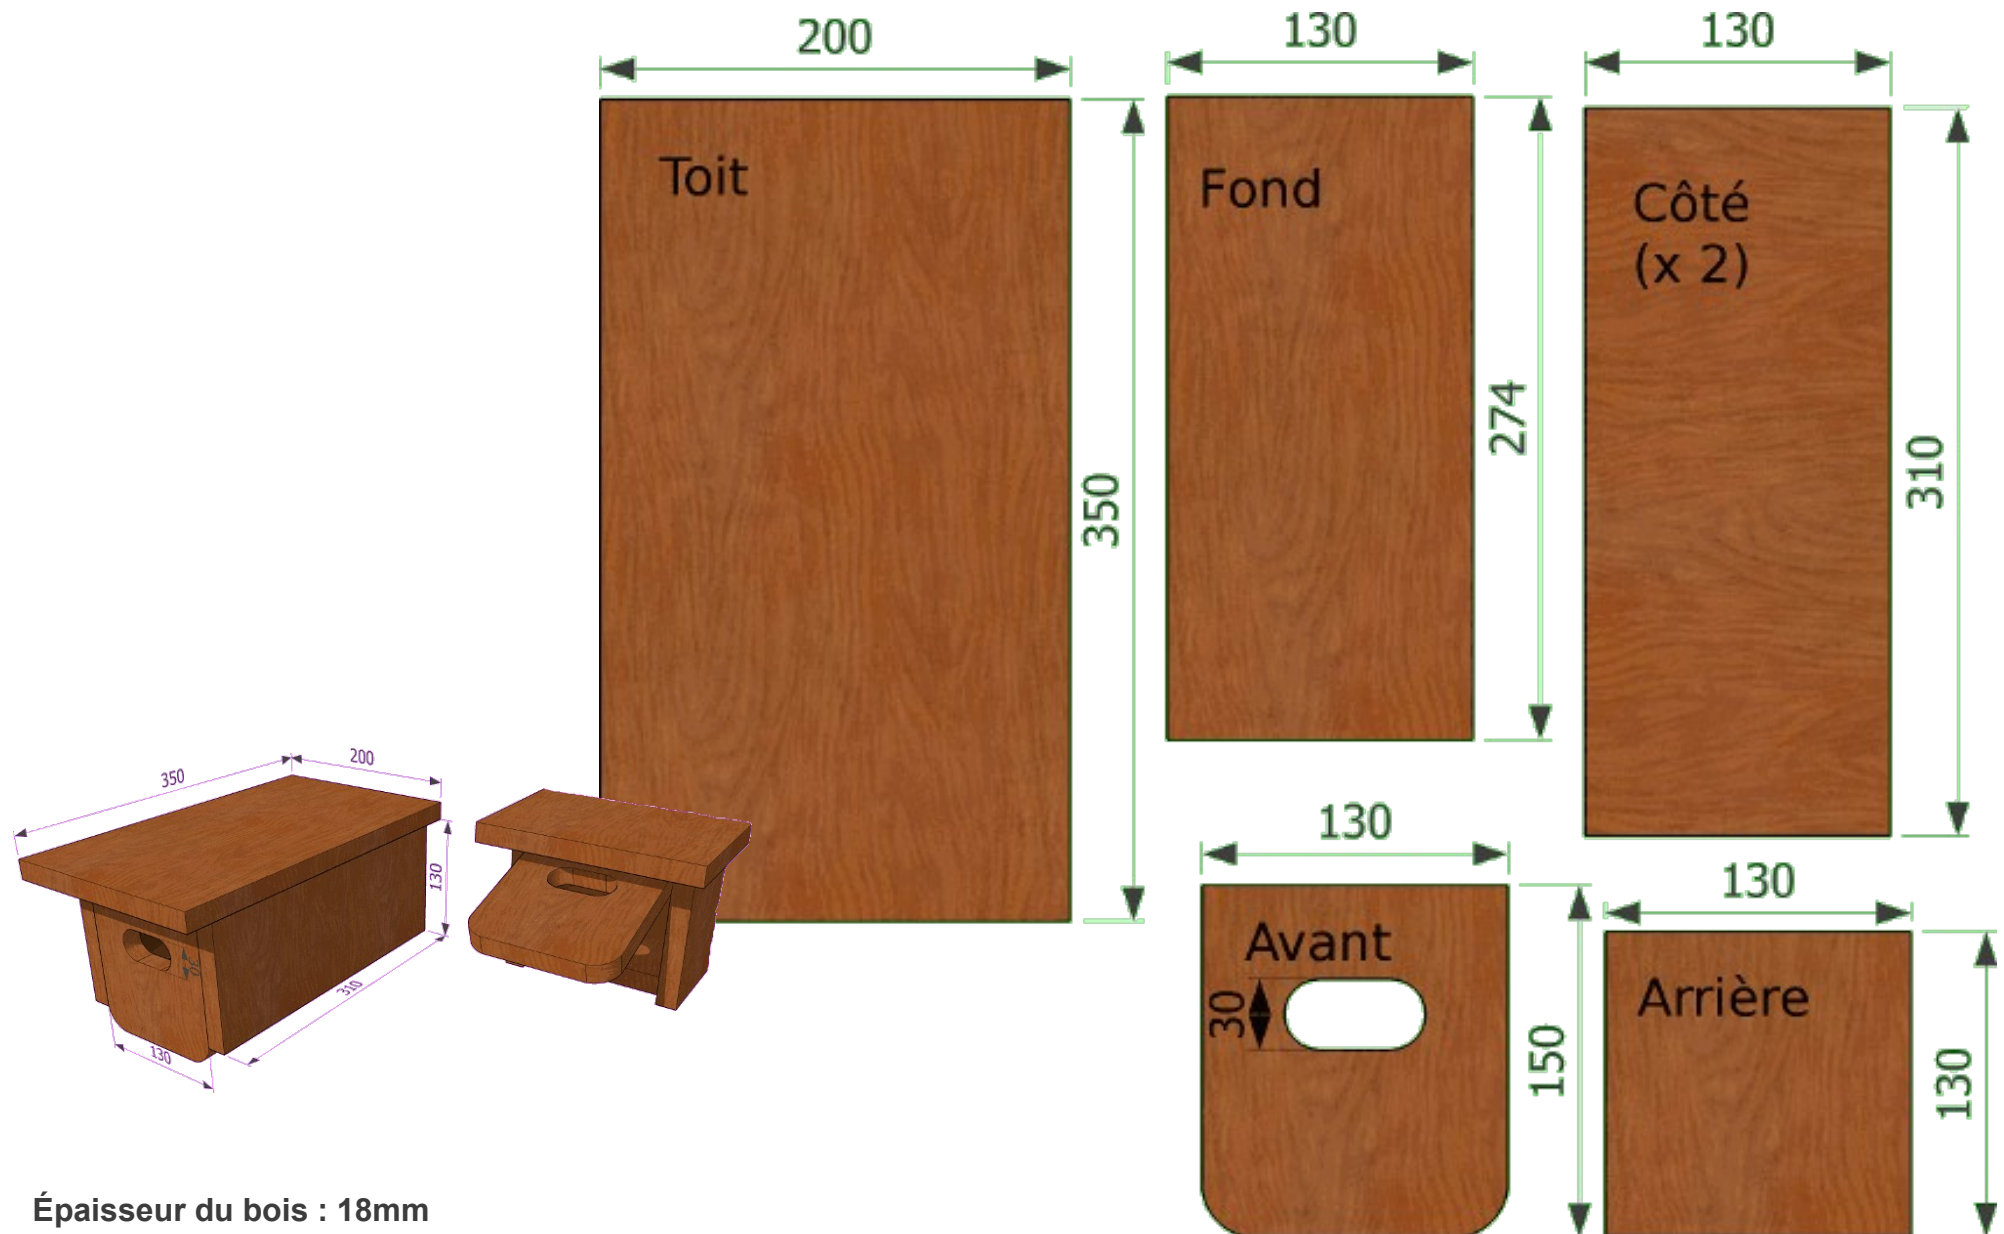

Nichoir pour le Martinet noir

Épaisseur du bois : 18mm

<http://nichoirs.net>