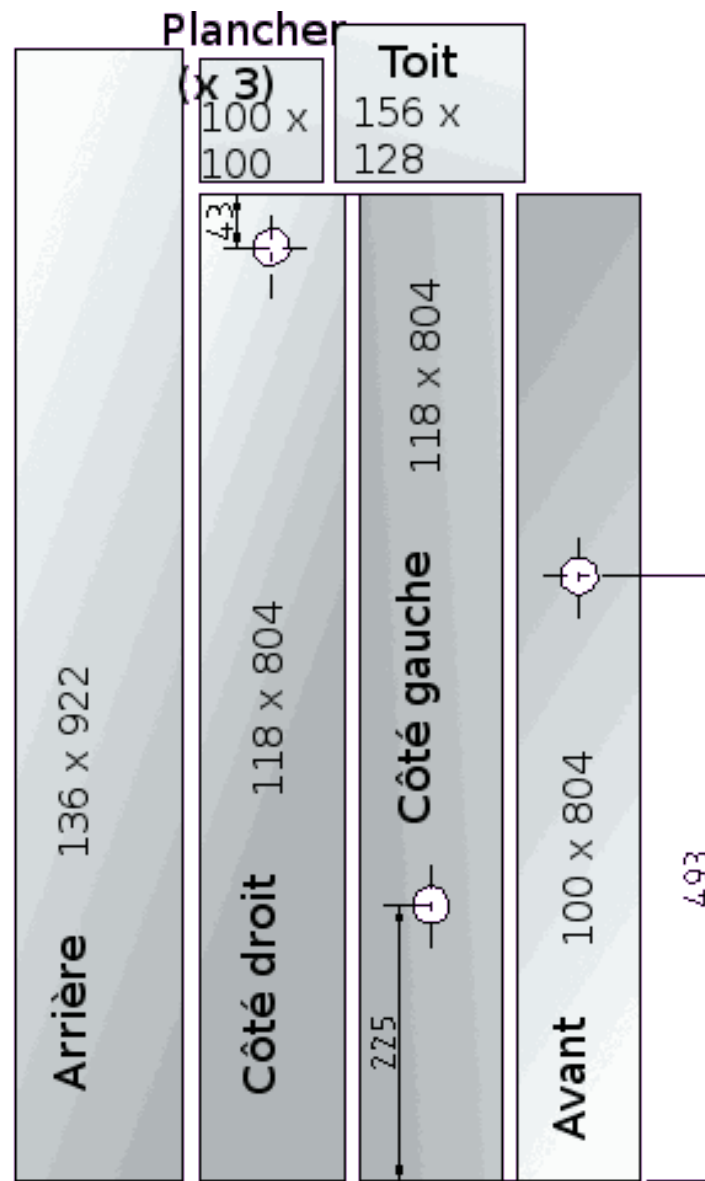

Nichein pour le Meineau domestique

Épaisseur du bois : 18mm