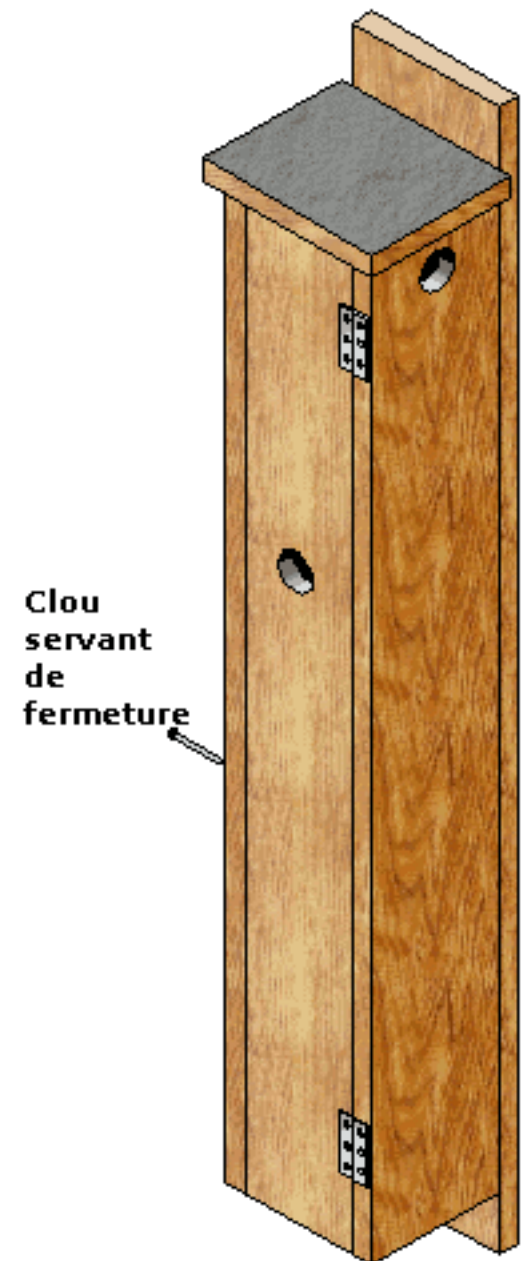

Nichein pour le Meineau domestique

Épaisseur du bois : 18mm