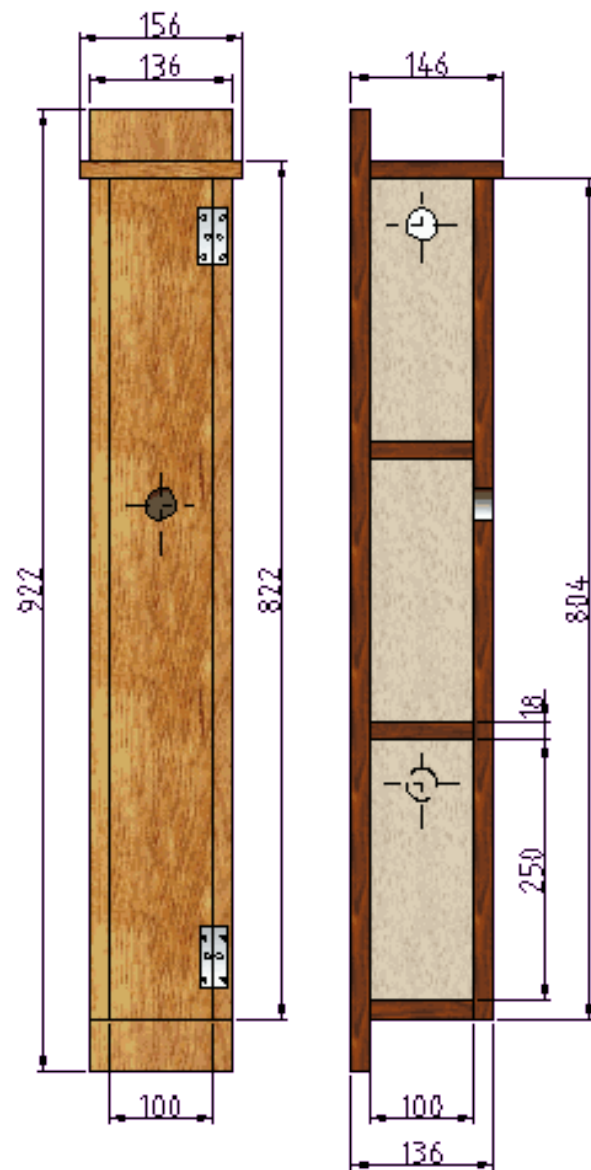

Nichein pour le Meineau domestique

Épaisseur du bois : 18mm