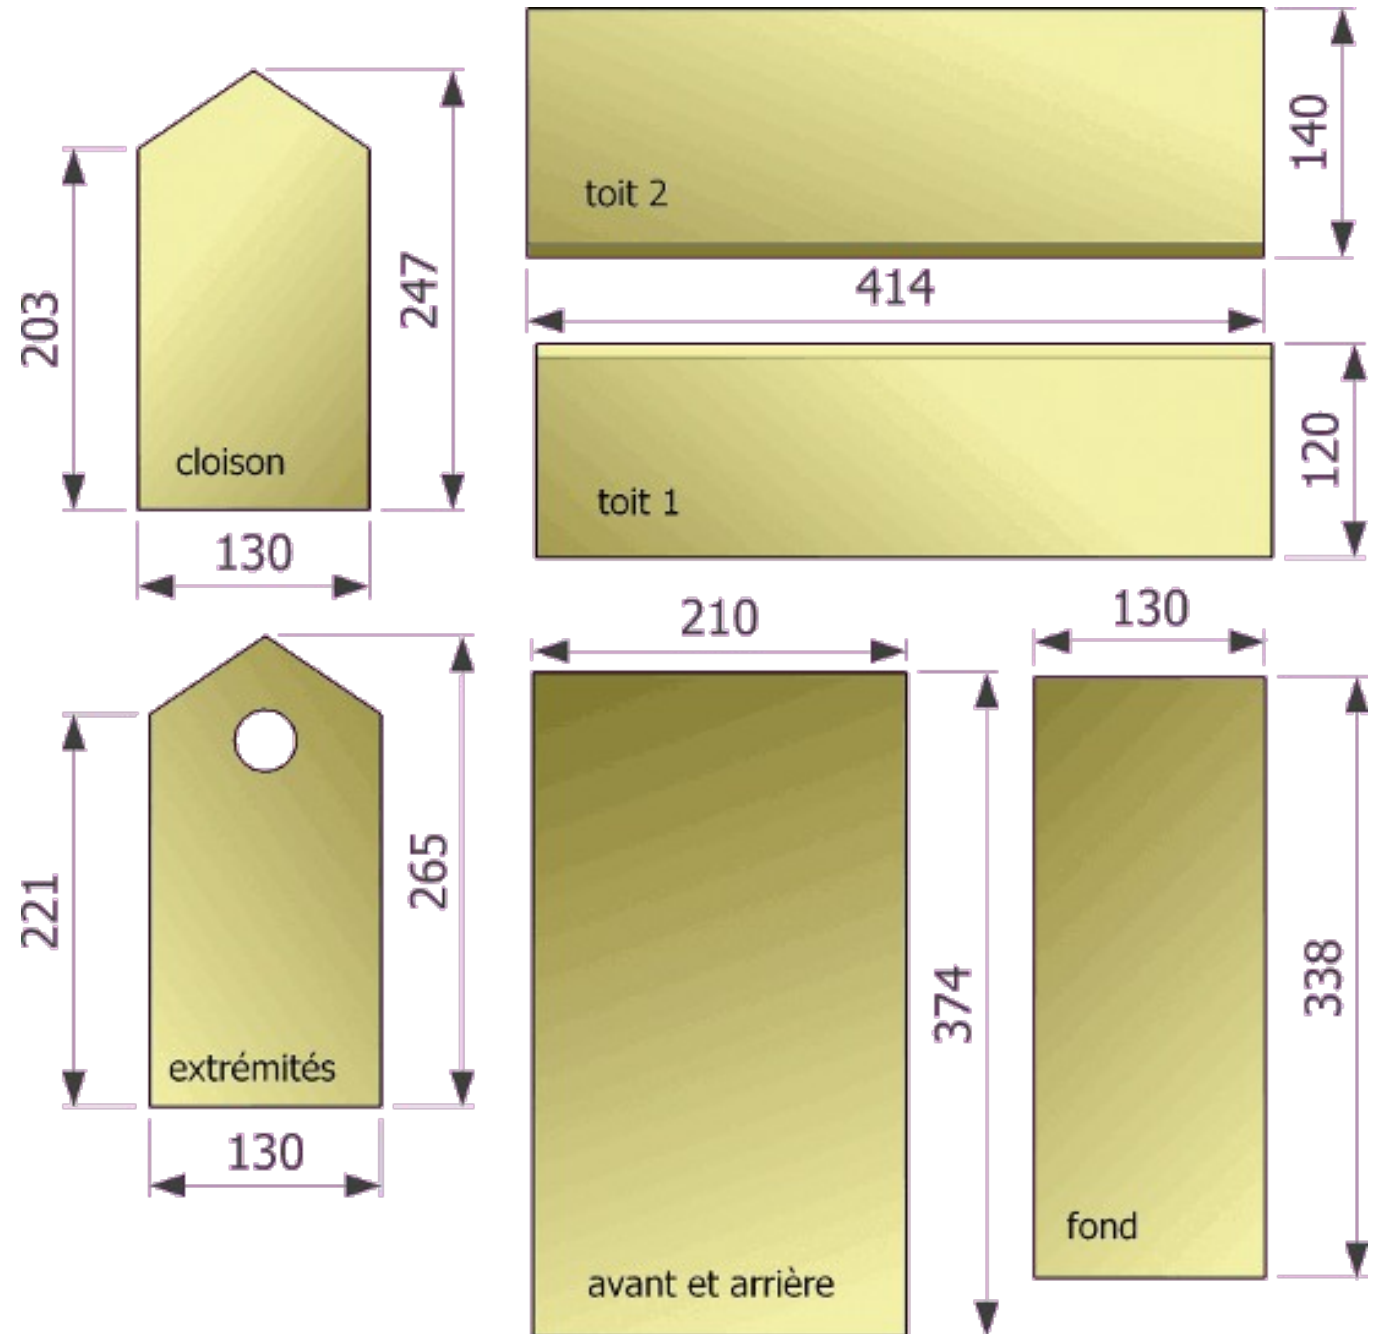

Nichein pour le Moineau domestique

Épaisseur du bois : 18mm

<http://nichoirs.net>