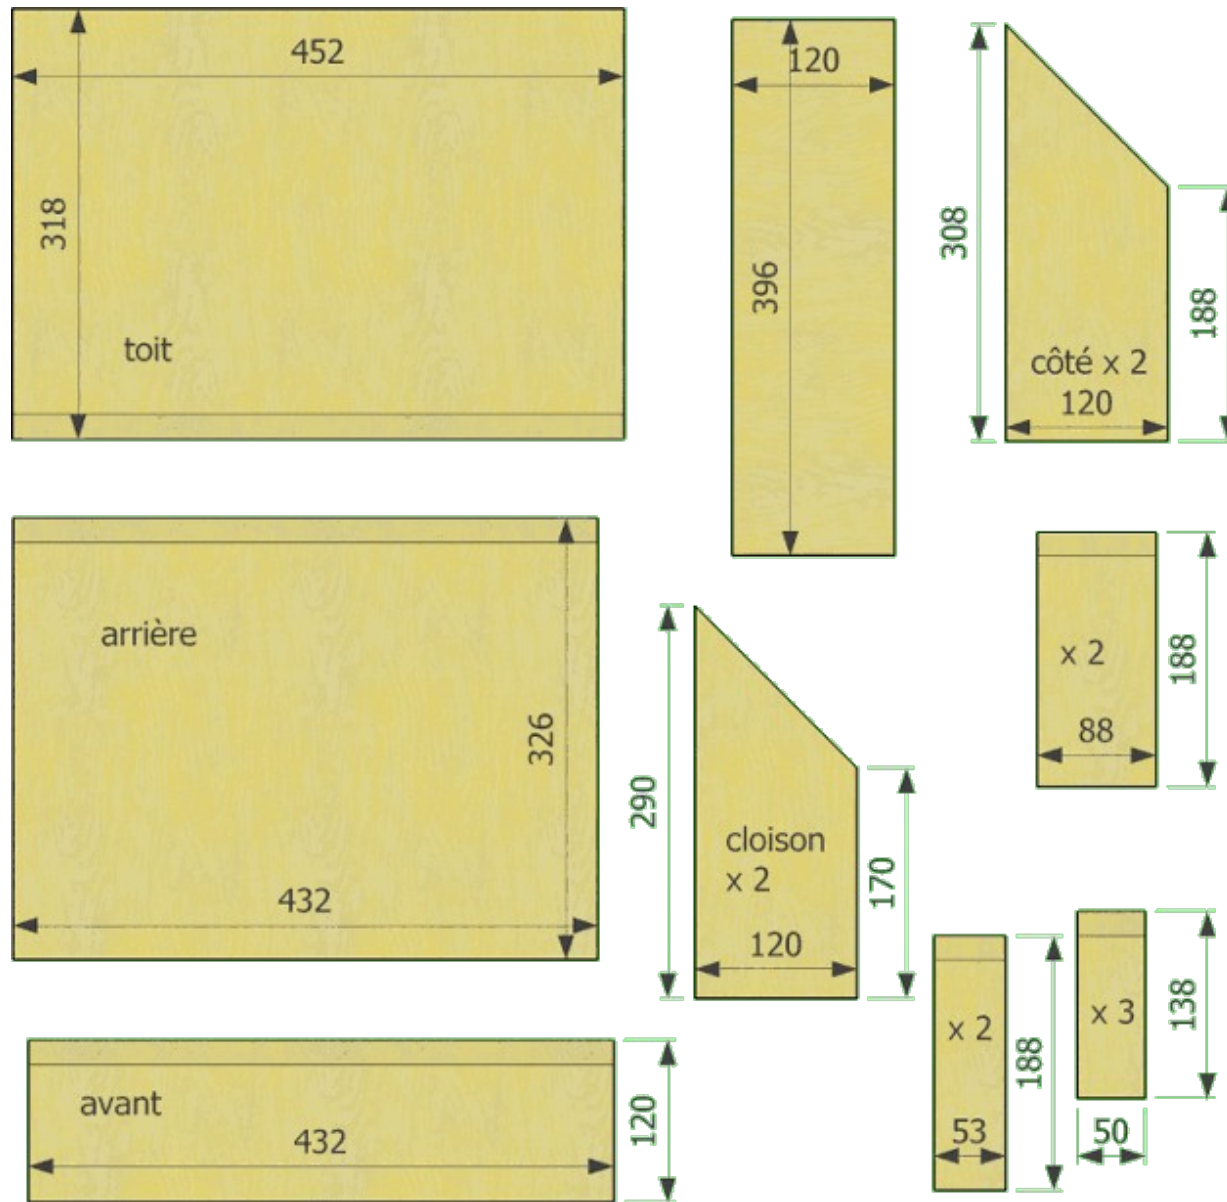

Nichein pour le Meineau domestique

Épaisseur du bois : 18mm

<http://nichoirs.net>