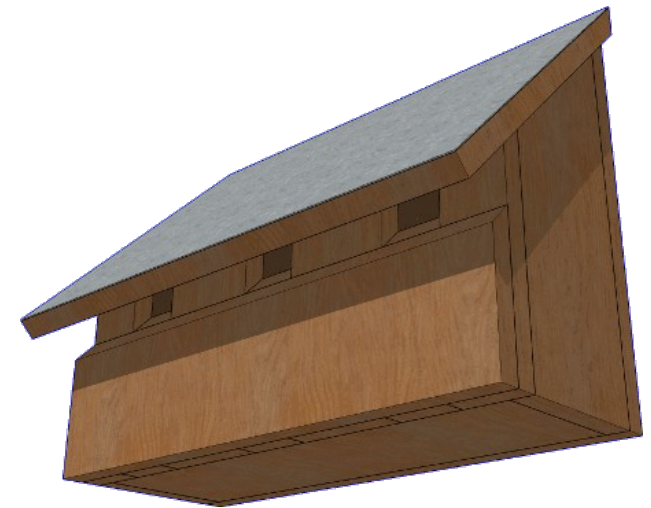

Nichein pour le Meineau domestique

Épaisseur du bois : 18mm

<http://nichoirs.net>