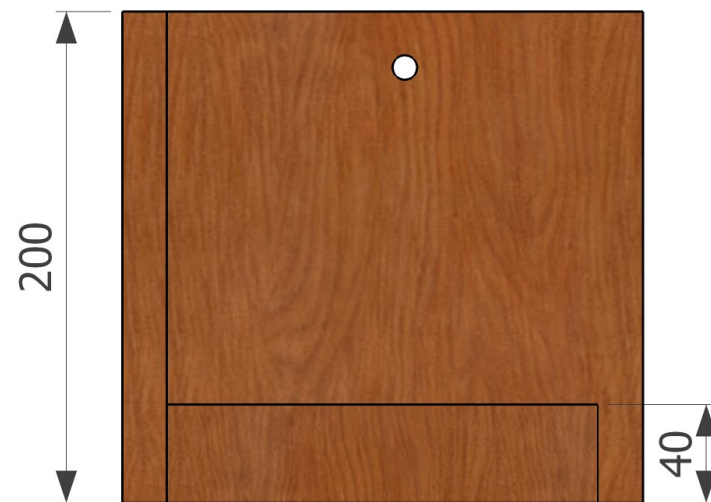

Nichein pour le Rougequeue noir

Épaisseur du bois : 18mm

<http://nichoirs.net>