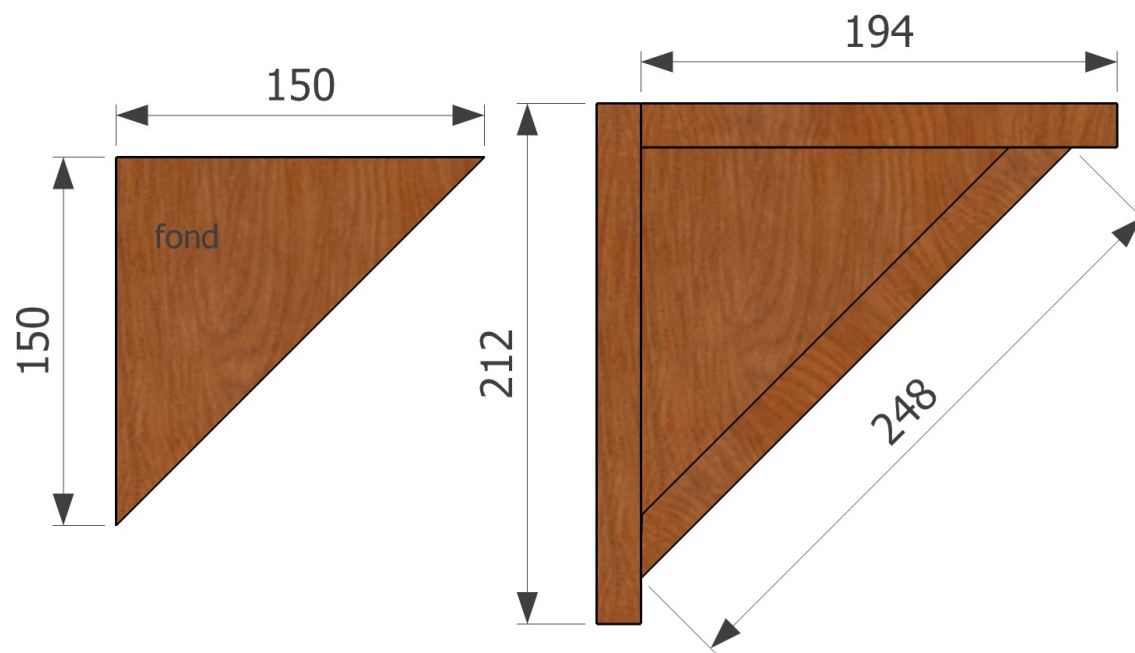

Nichein pour le Rougequeue noir

Épaisseur du bois : 18mm

<http://nichoirs.net>