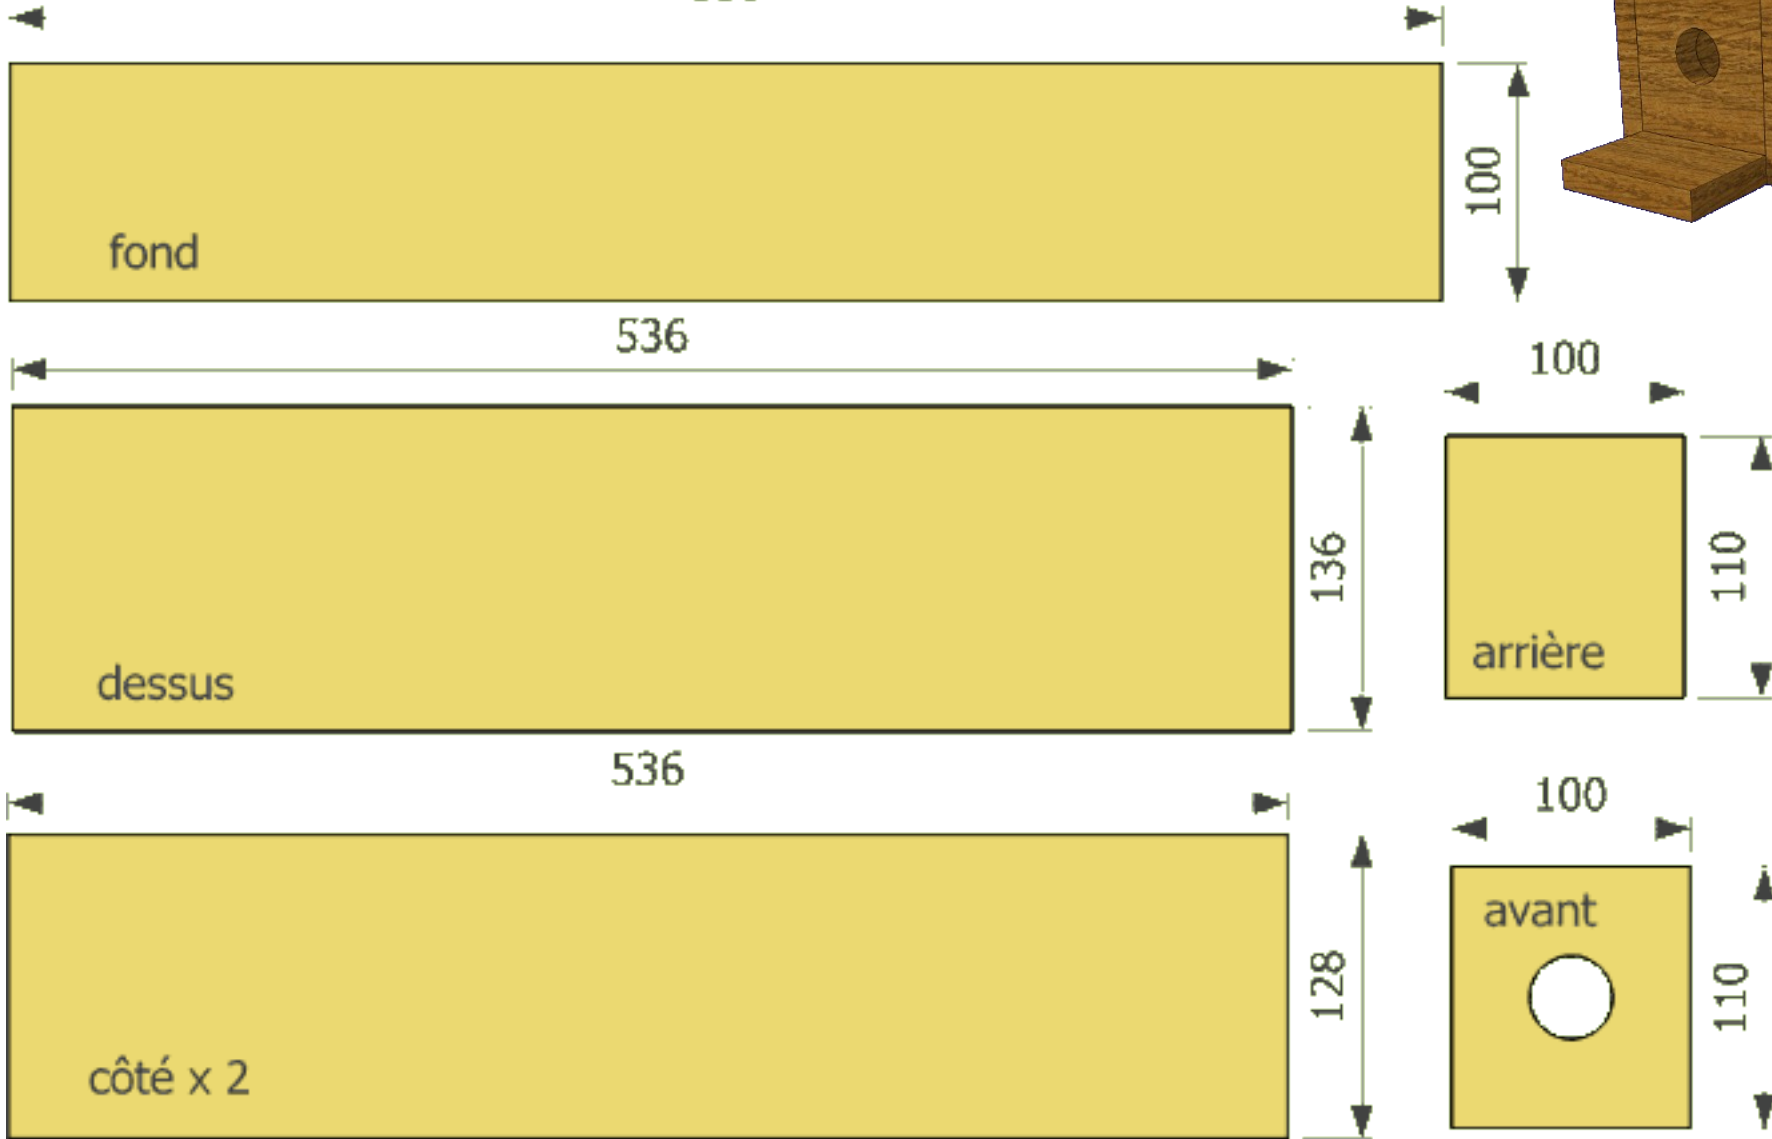

Niche pour le Moineau soulcie

600

Épaisseur du bois : 18mm

<http://nichoirs.net>