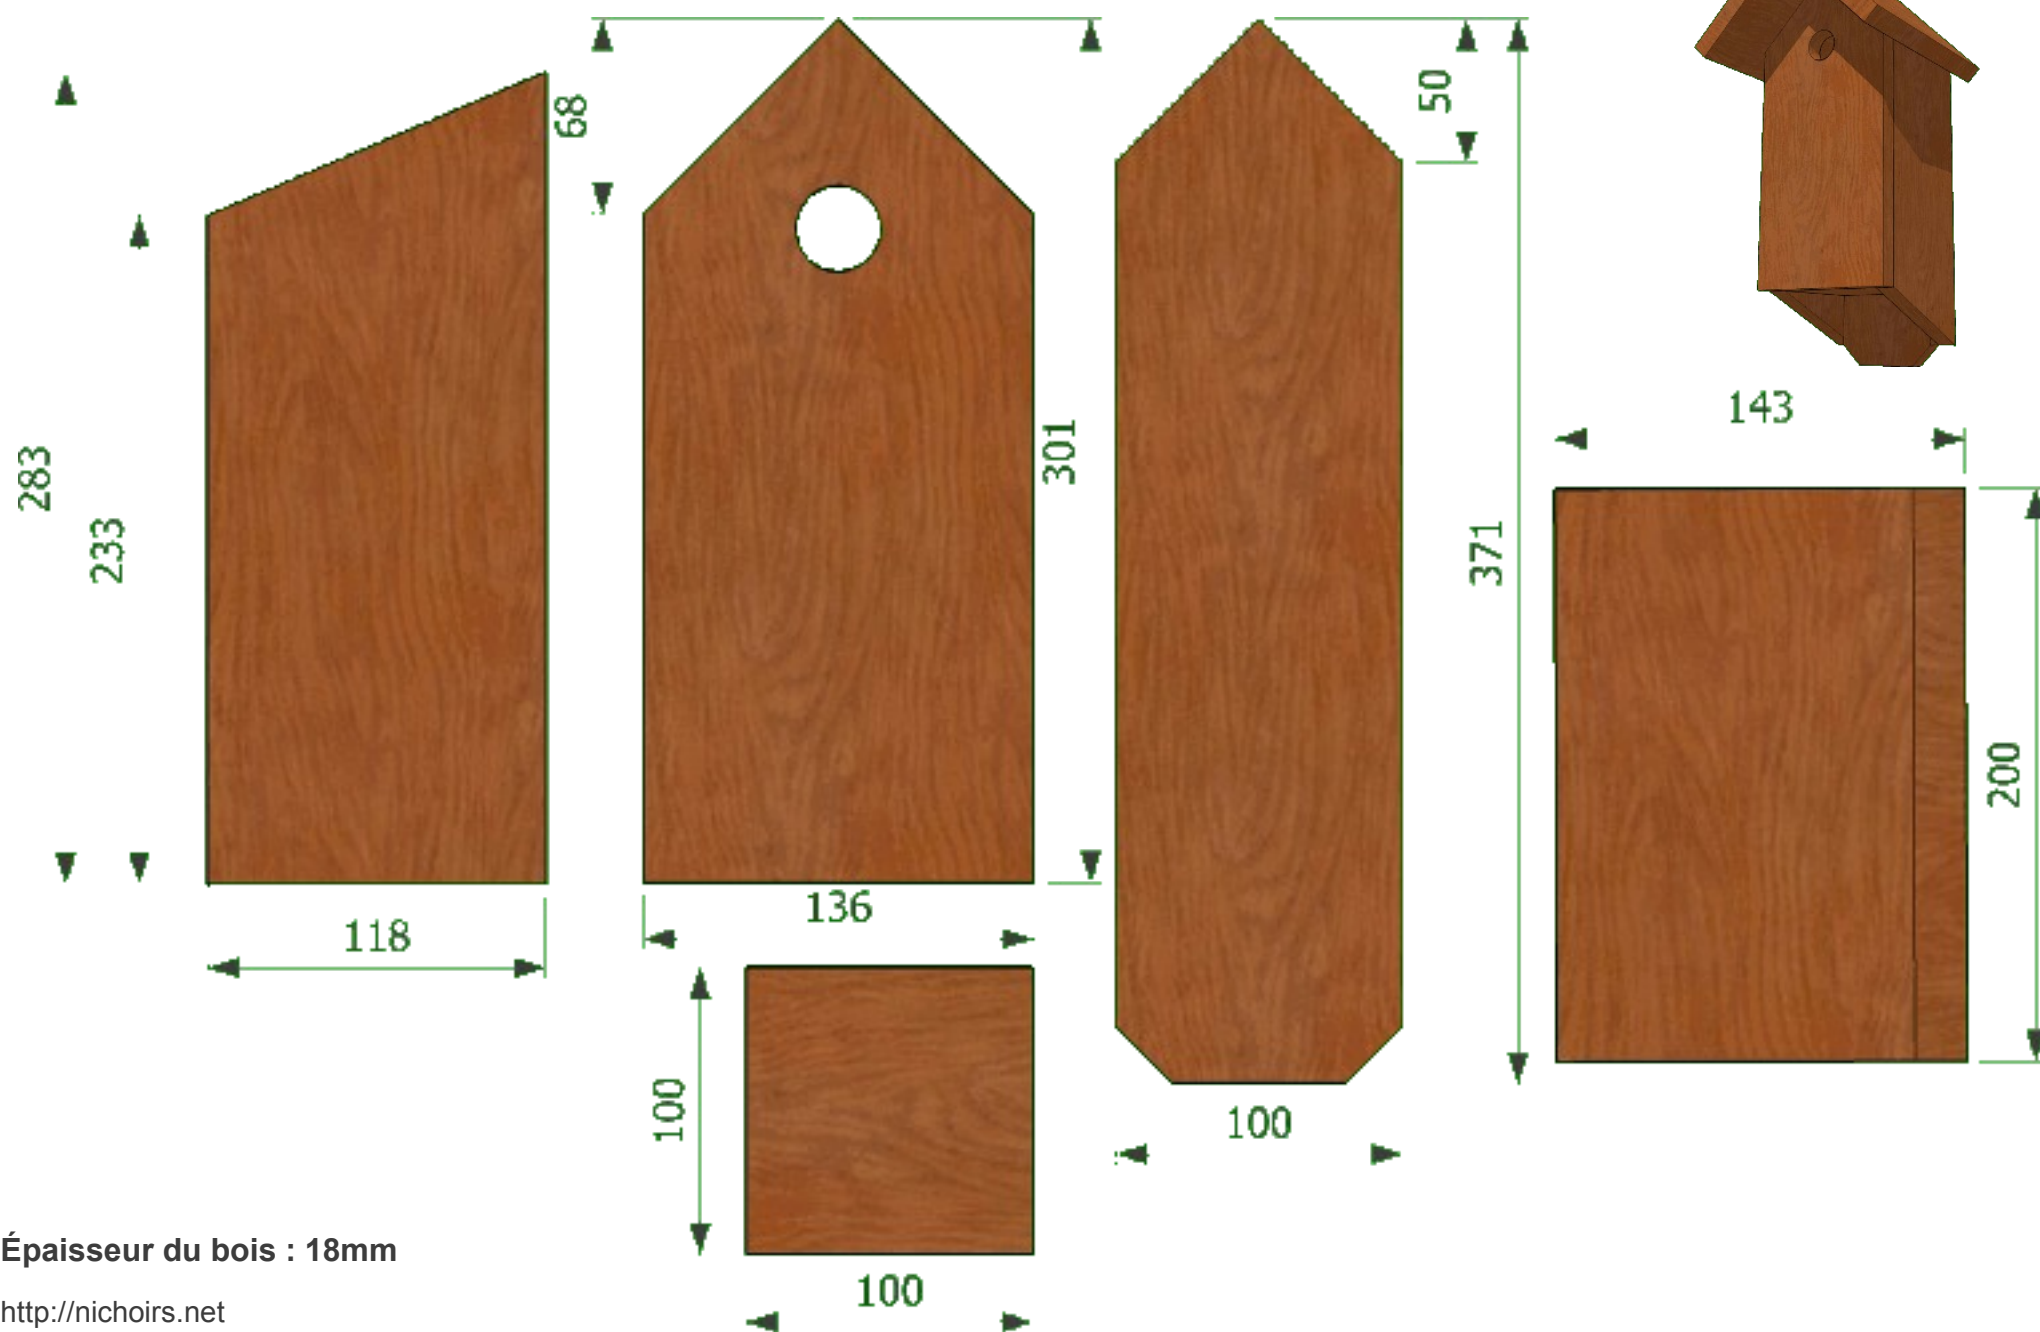

Nichoir brûte à lettres

Épaisseur du bois : 18mm

<http://nichoirs.net>