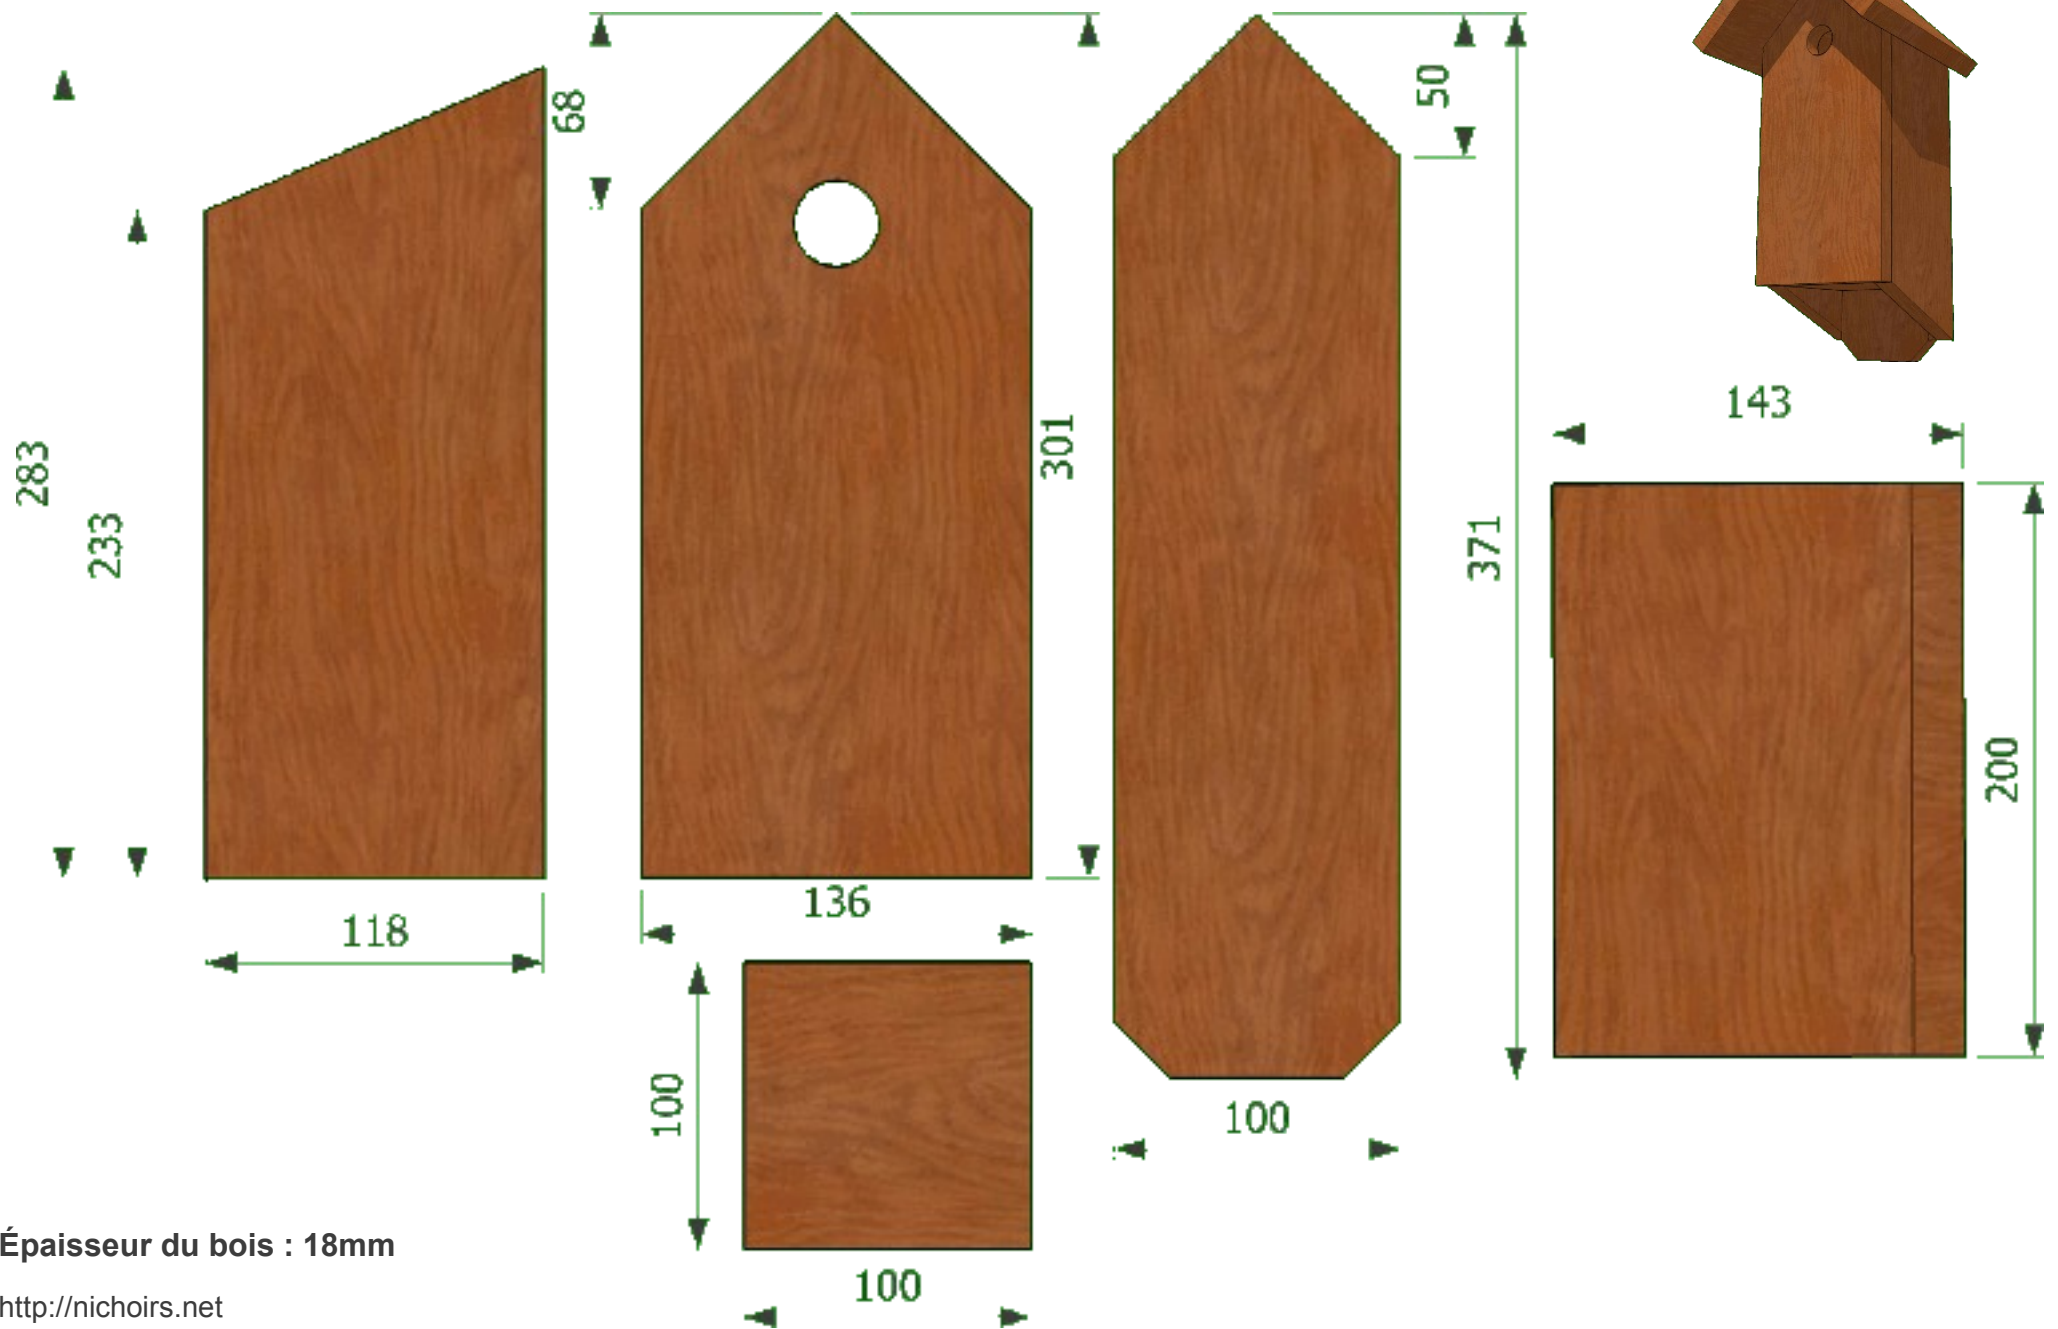

Nichoir brîte à lettres

Épaisseur du bois : 18mm

<http://nichoirs.net>