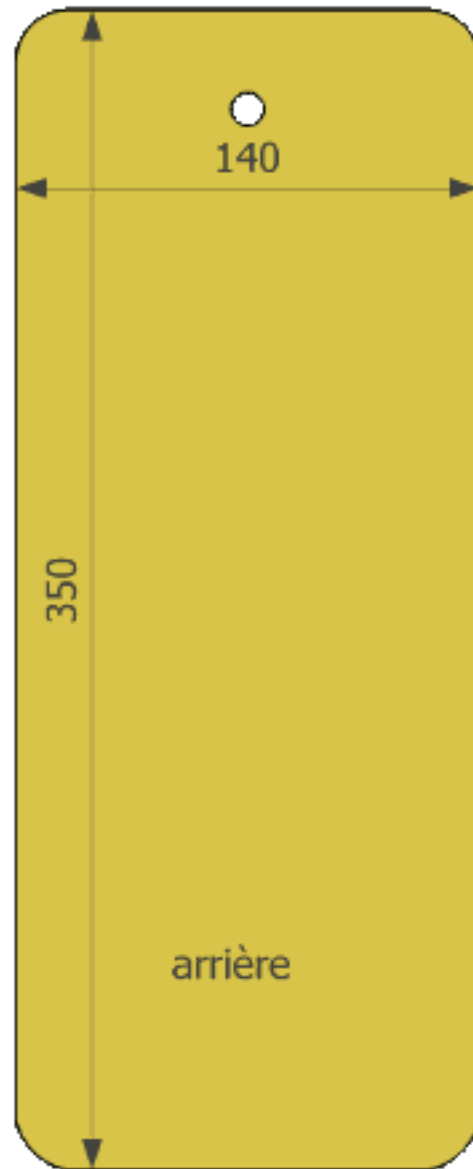

Nichoir boîte à lettres

Épaisseur du bois : 18mm

<http://nichoirs.net>