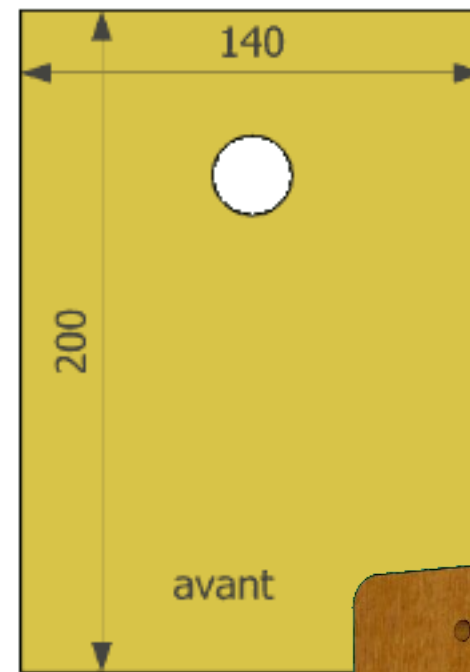

Nichoir boîte à lettres

Épaisseur du bois : 18mm

<http://nichoirs.net>