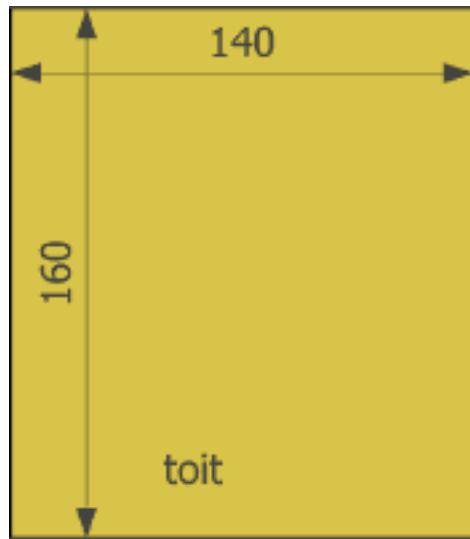

Nichoir boîte à lettres

Épaisseur du bois : 18mm

<http://nichoirs.net>