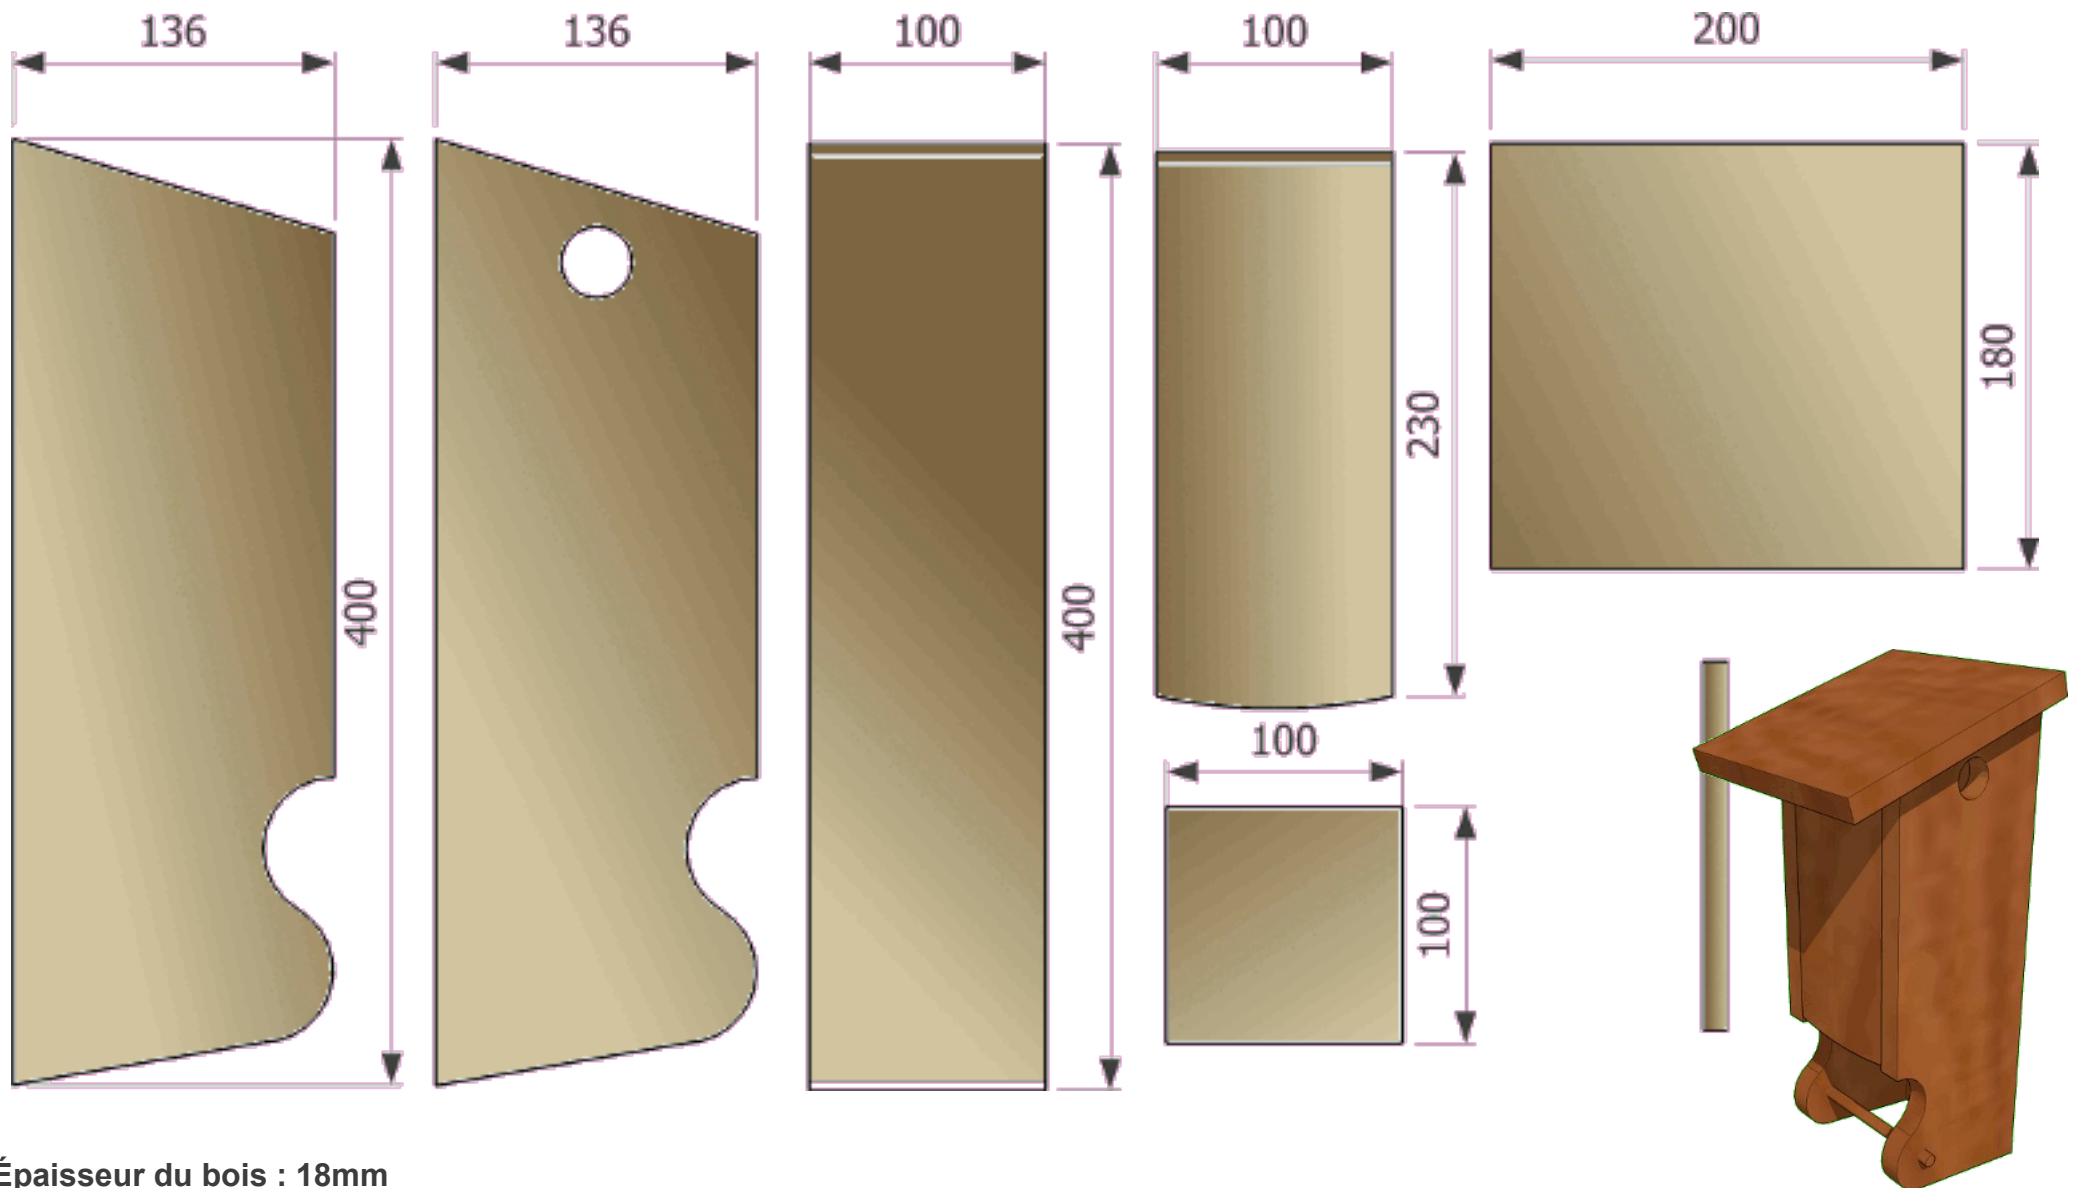

Nichoir br te   lettres avec perchin

 paisseur du bois : 18mm

<http://nichoirs.net>