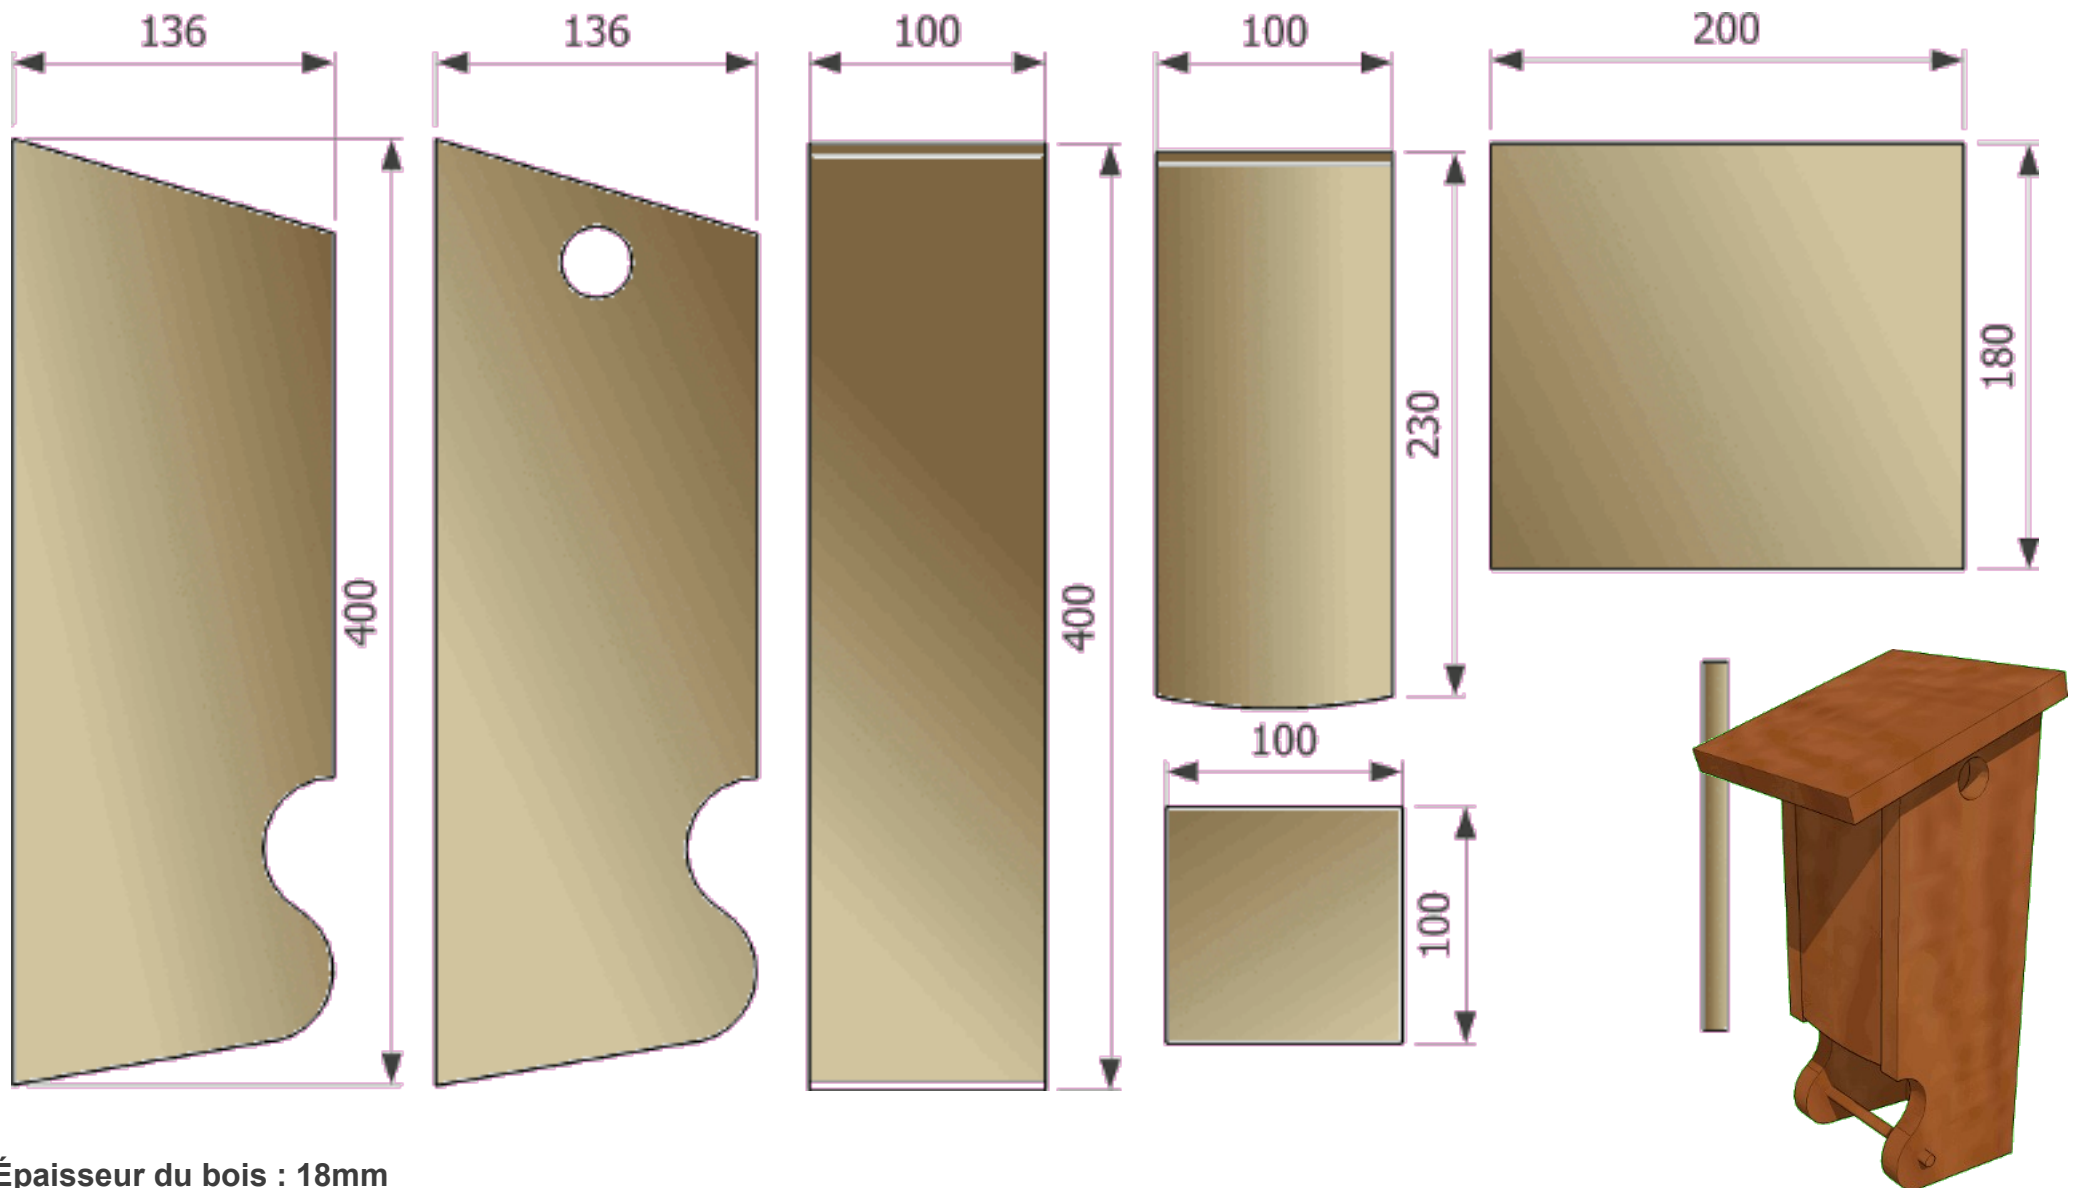

Niche en bois à lettres avec renfort

Épaisseur du bois : 18mm

<http://nichoires.net>