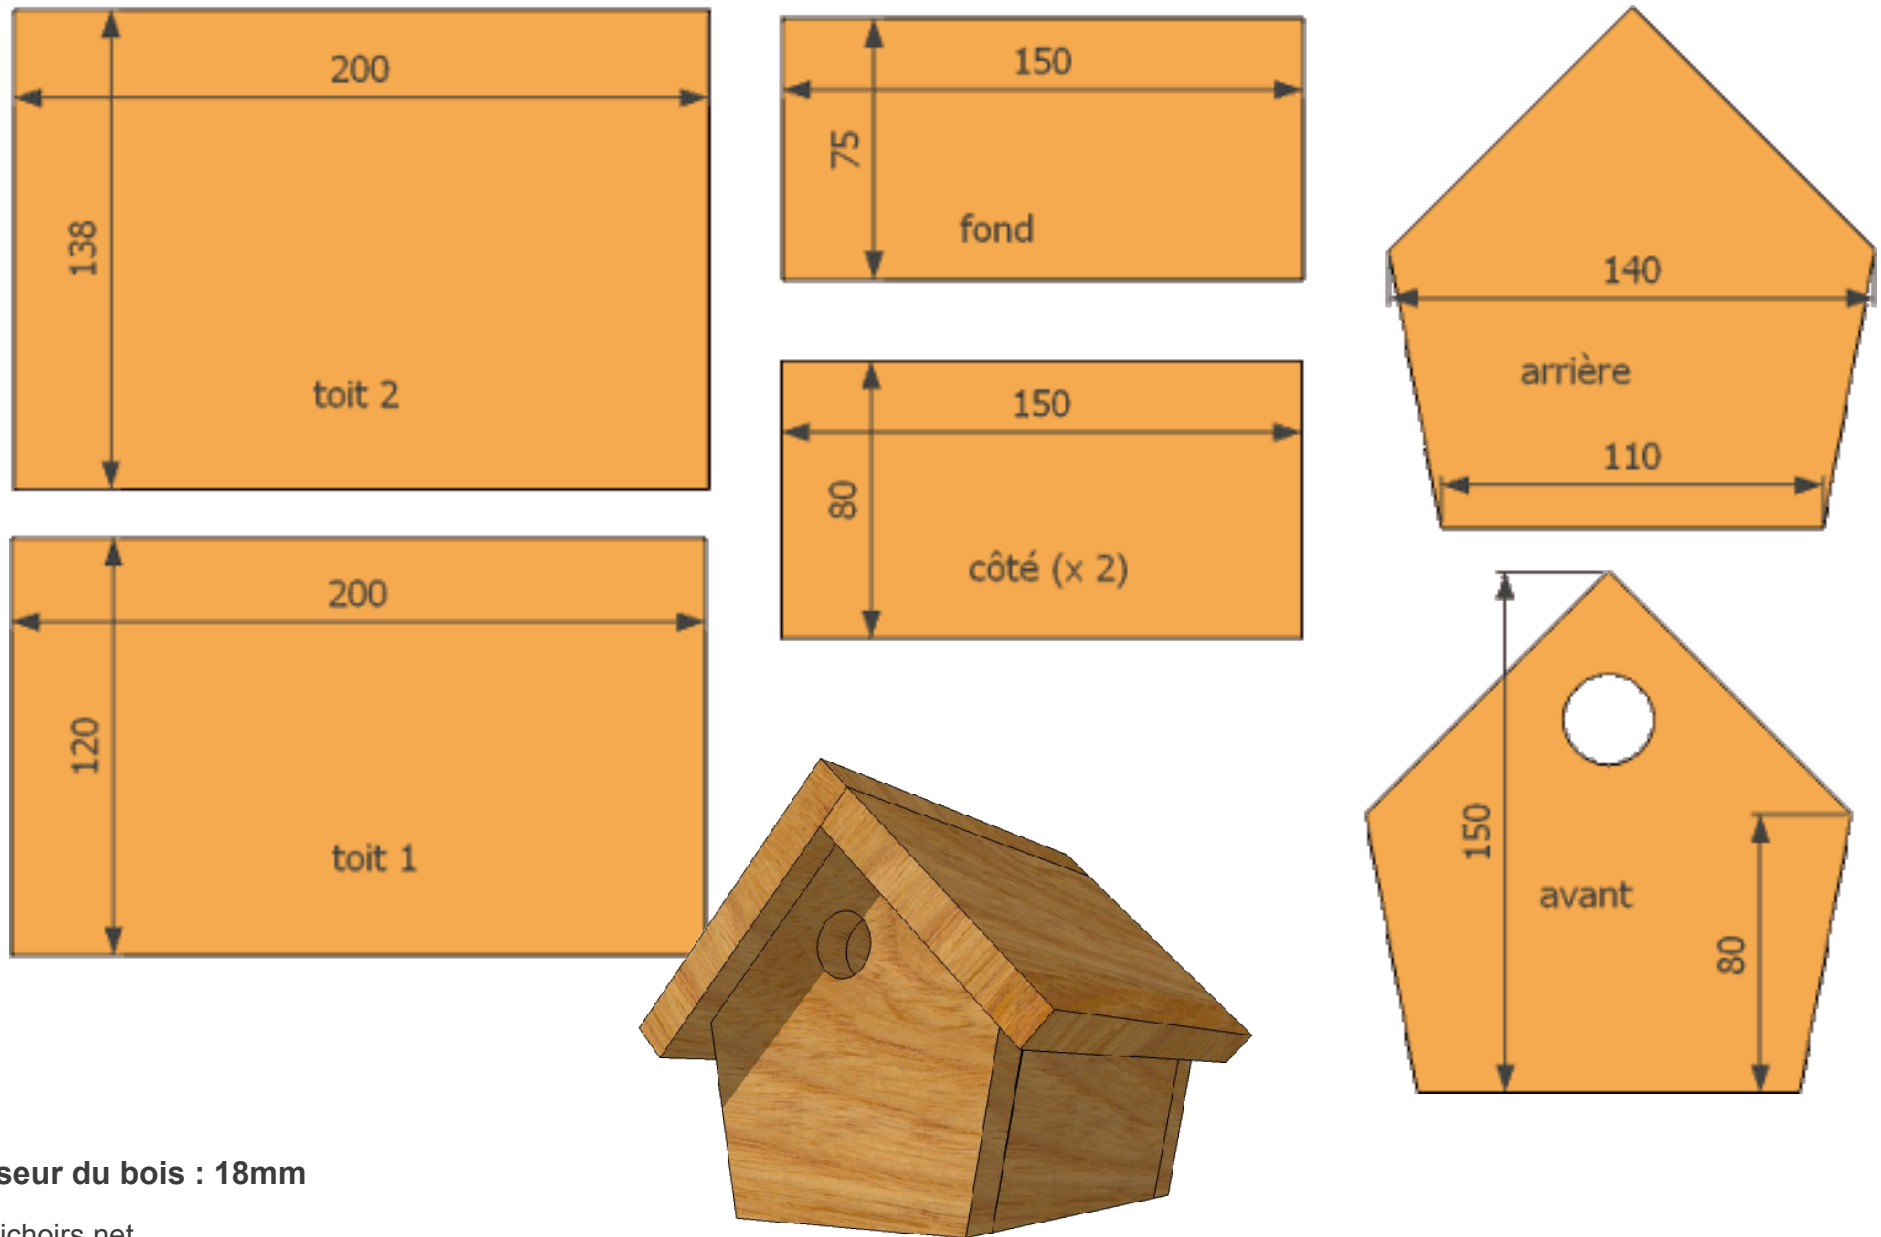

## Nichoir br te   lettres

 paisseur du bois : 18mm

<http://nichoirs.net>