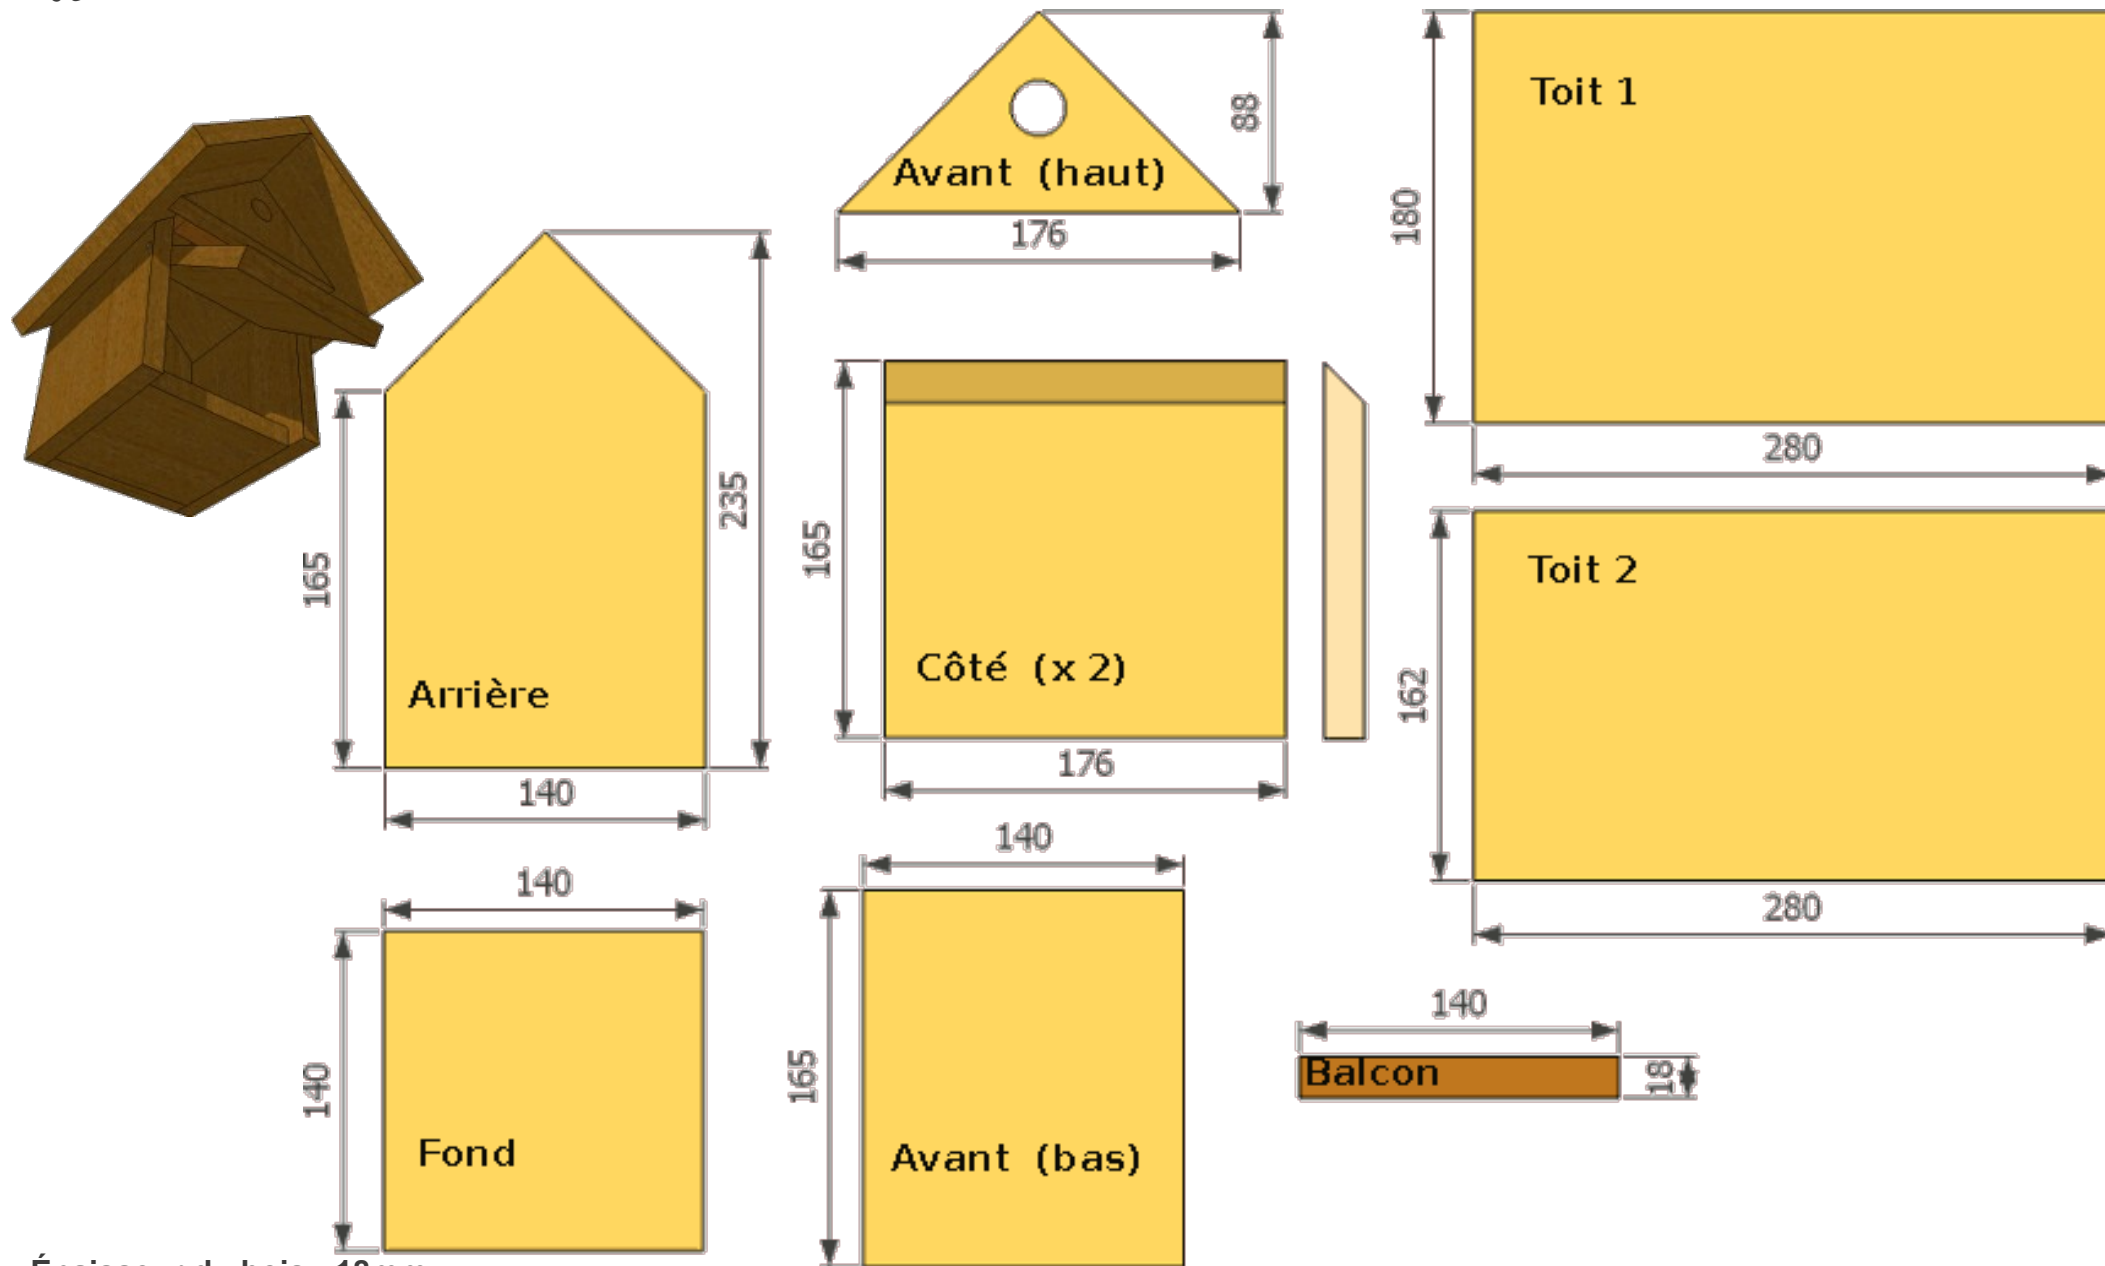

# Nicheoir à balcon

Épaisseur du bois : 18mm