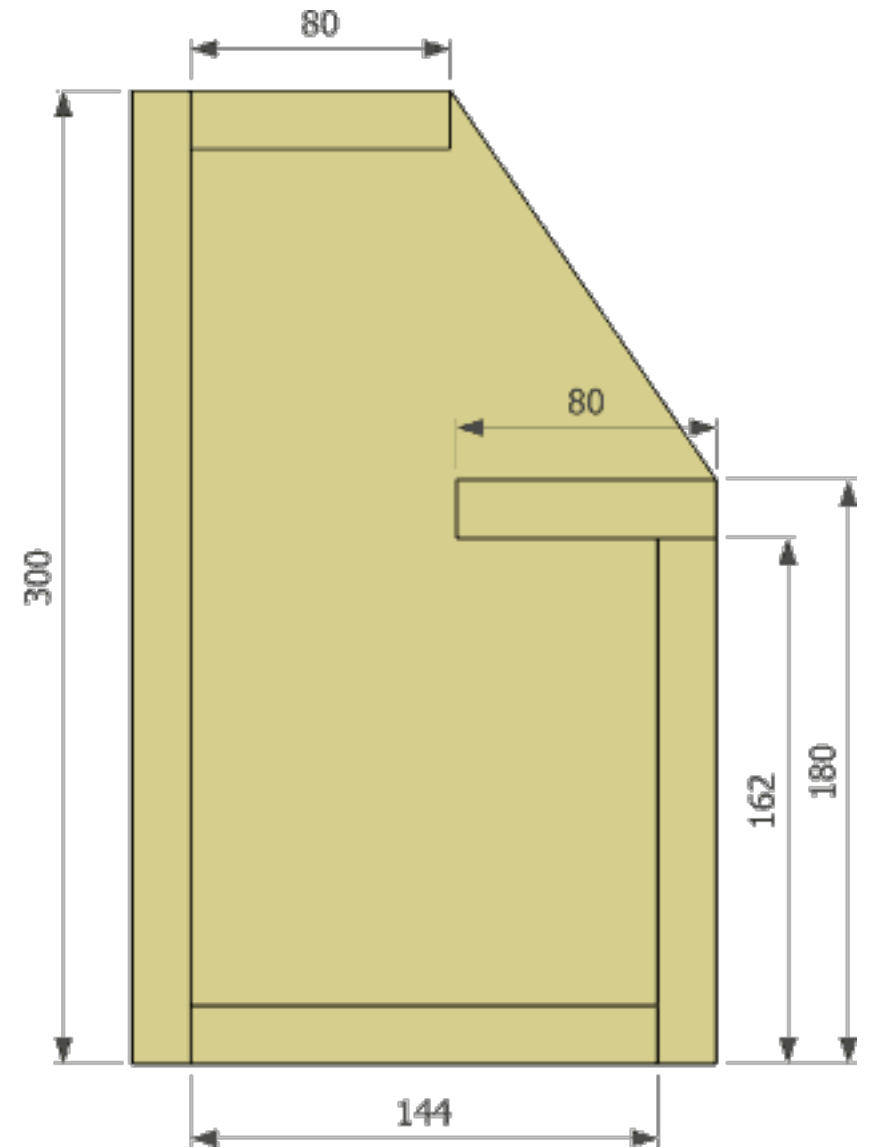

Nichoir pour la Bergeronnette des ruisseaux

Épaisseur du bois : 18mm

<http://nichoirs.net>