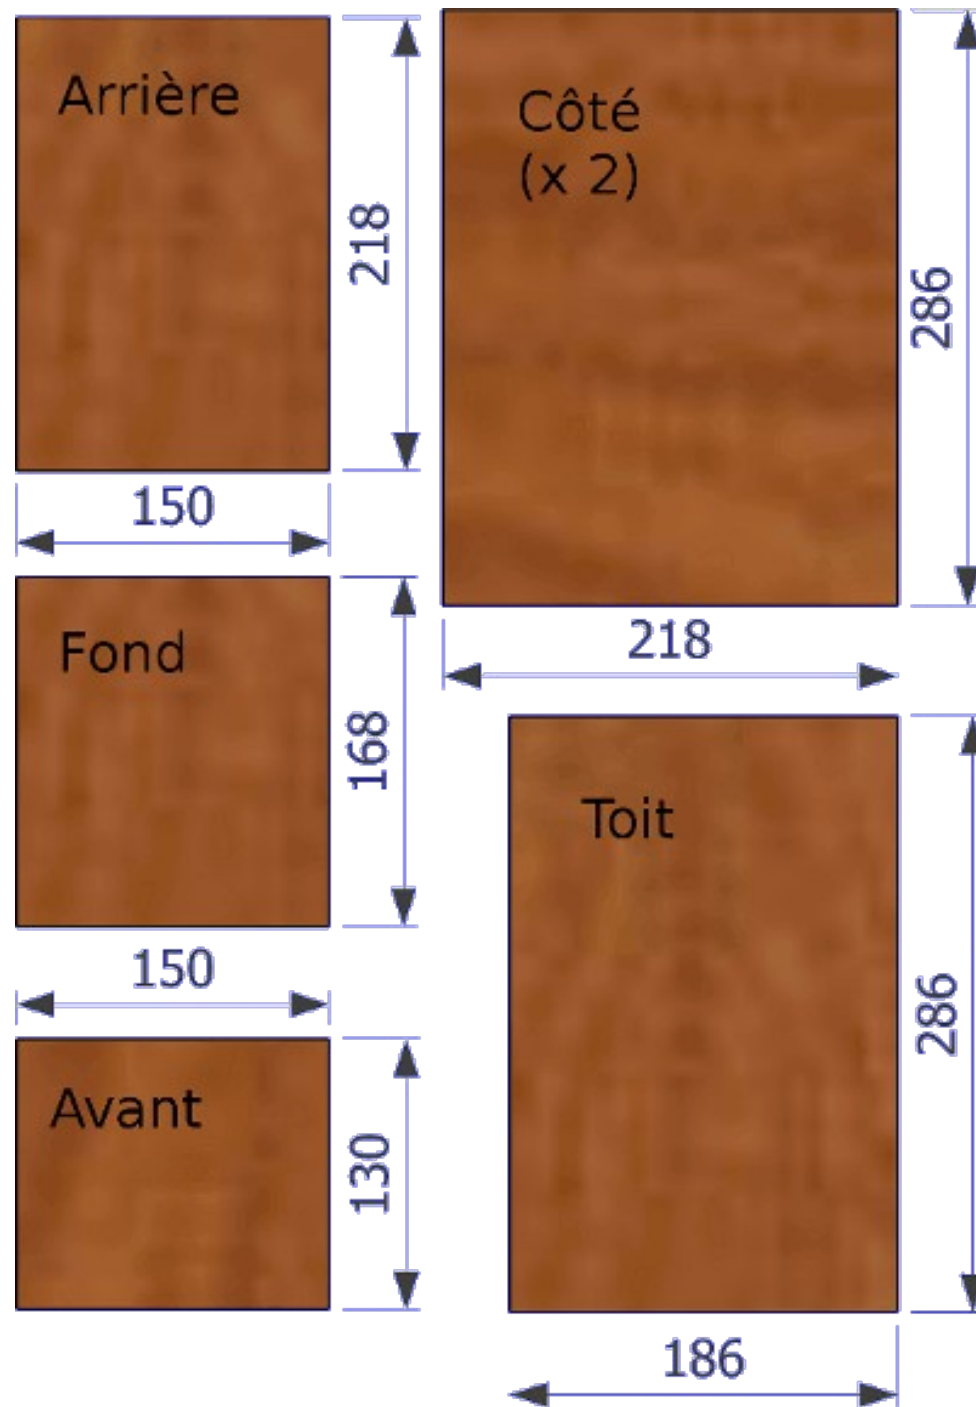

Nichoir pour le Cincle plongeur ou la Bergeronnette des ruisseaux

Épaisseur du bois : 18mm

<http://nichoirs.net>