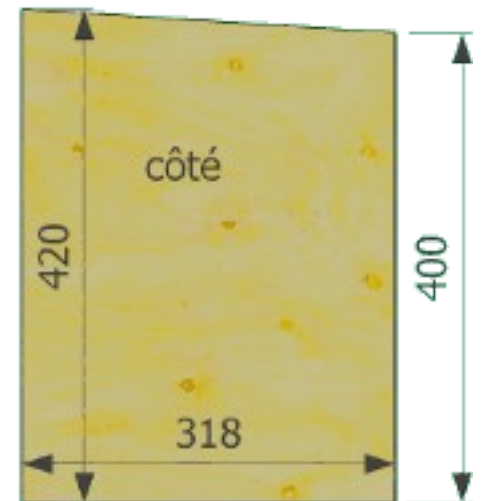

Nichoir pour le Faucon crécerelle

Épaisseur du bois : 18mm

<http://nichoirs.net>