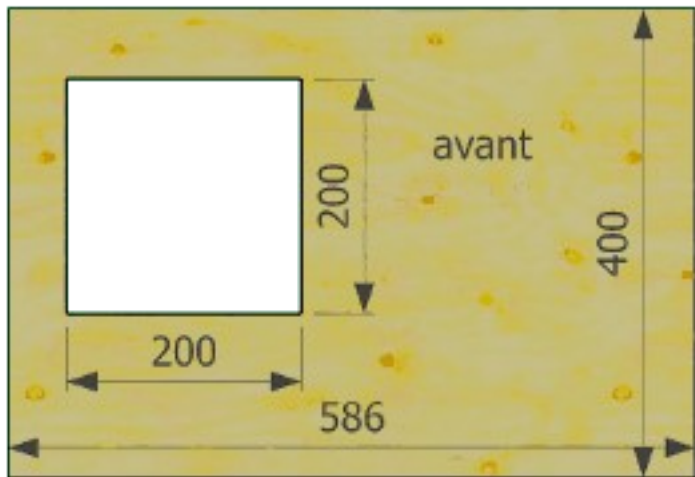

Nichoir pour le Faucon crécerelle

Épaisseur du bois : 18mm

<http://nichoirs.net>