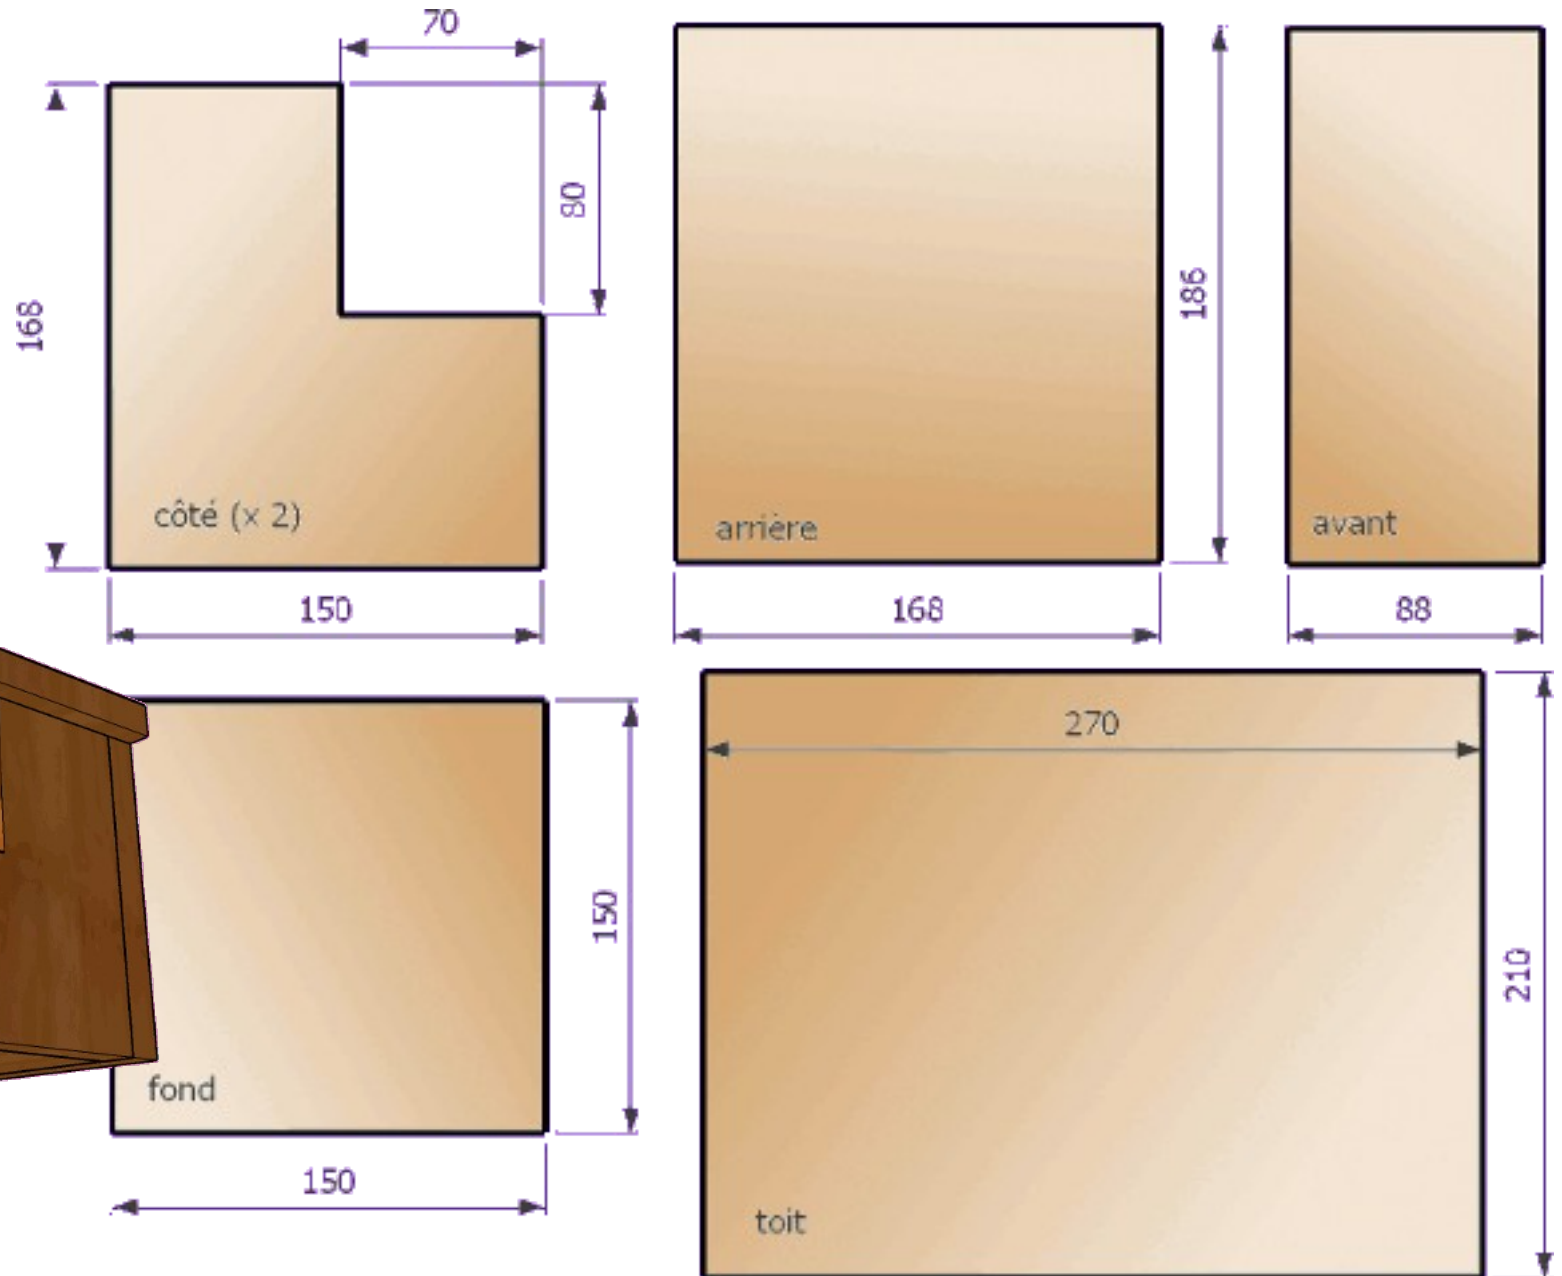

Nichoir pour le Grèbe rouille

Épaisseur du bois : 18mm

<http://nichoirs.net>