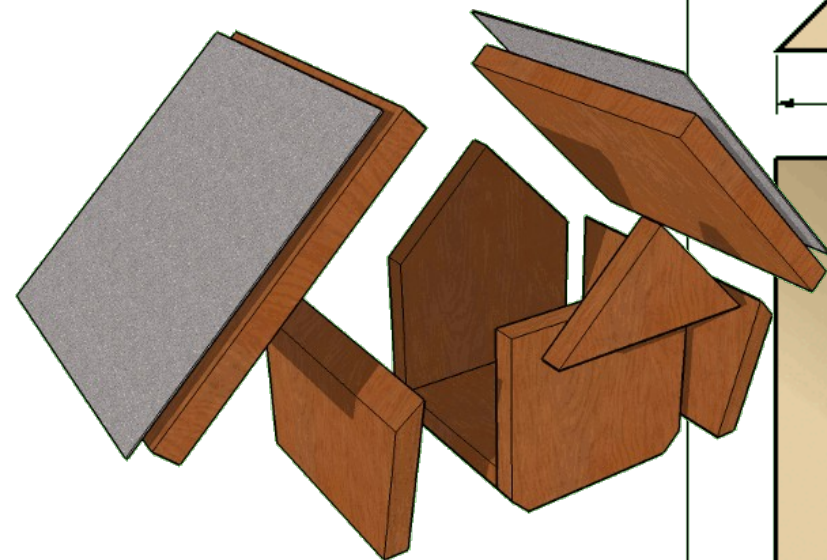

Nichoir pour le Gobe-mouche gris

Épaisseur du bois : 18mm

<http://nichoirs.net>