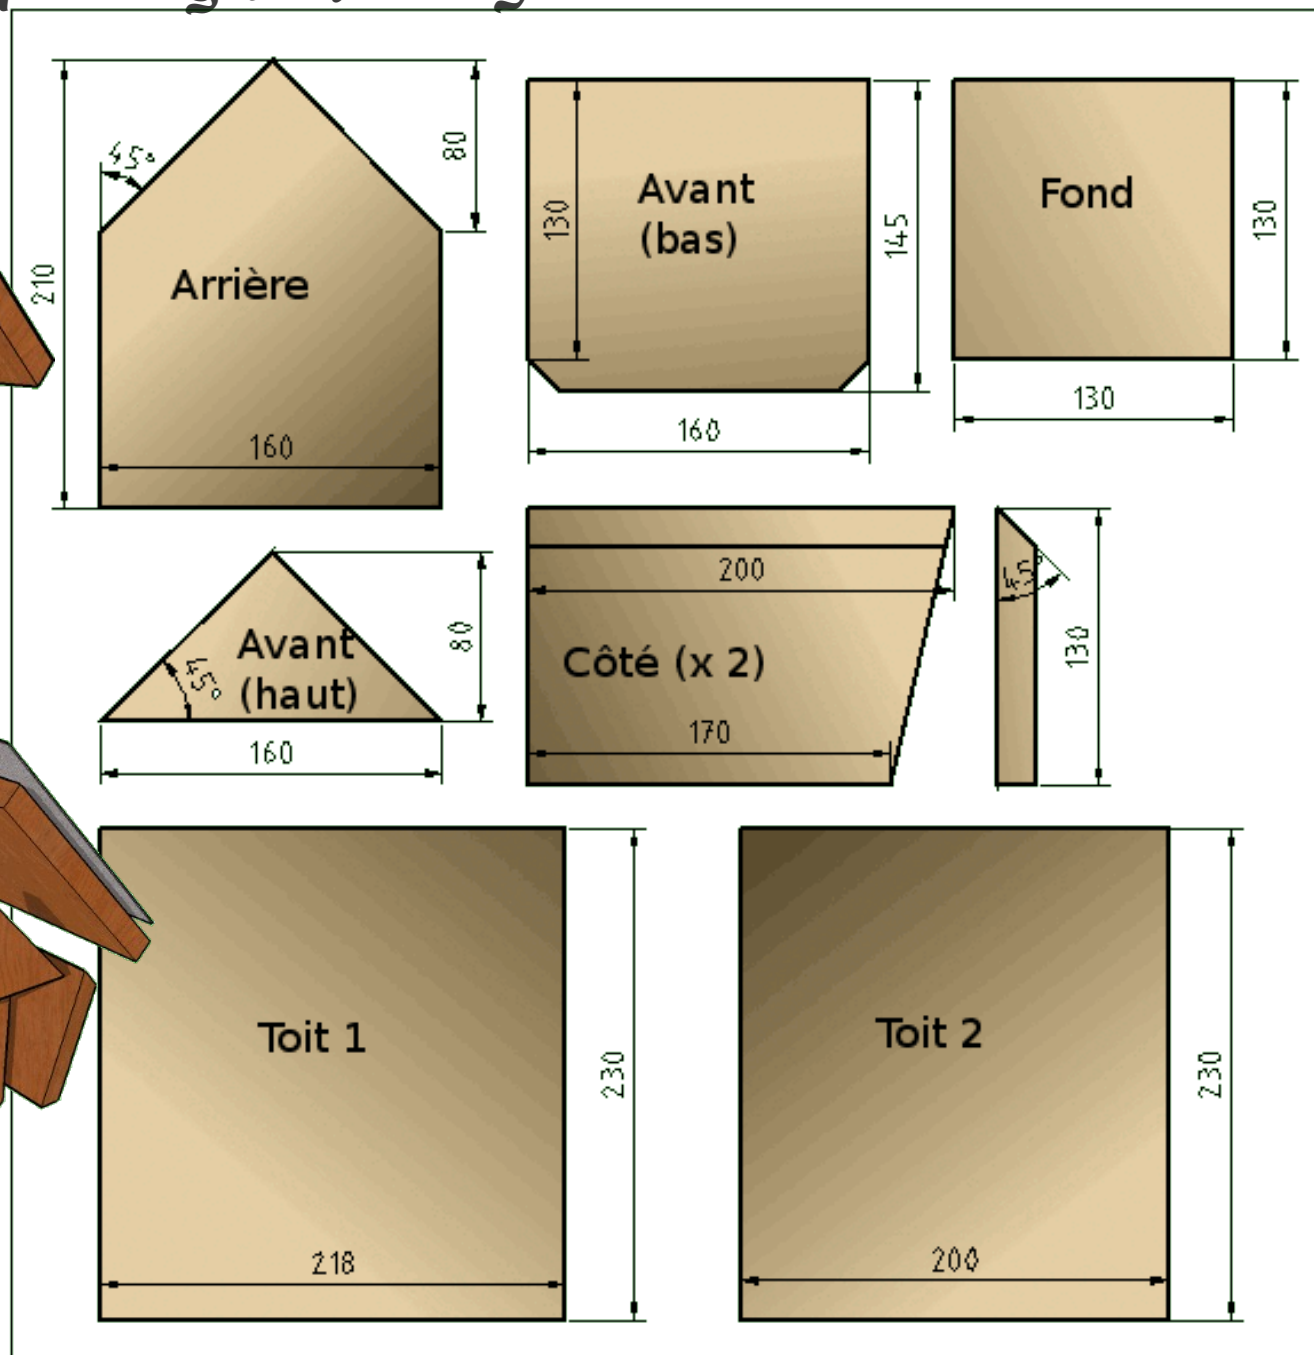

Nichoir pour le Gobe-mouche gris

Épaisseur du bois : 18mm

<http://nichoirs.net>