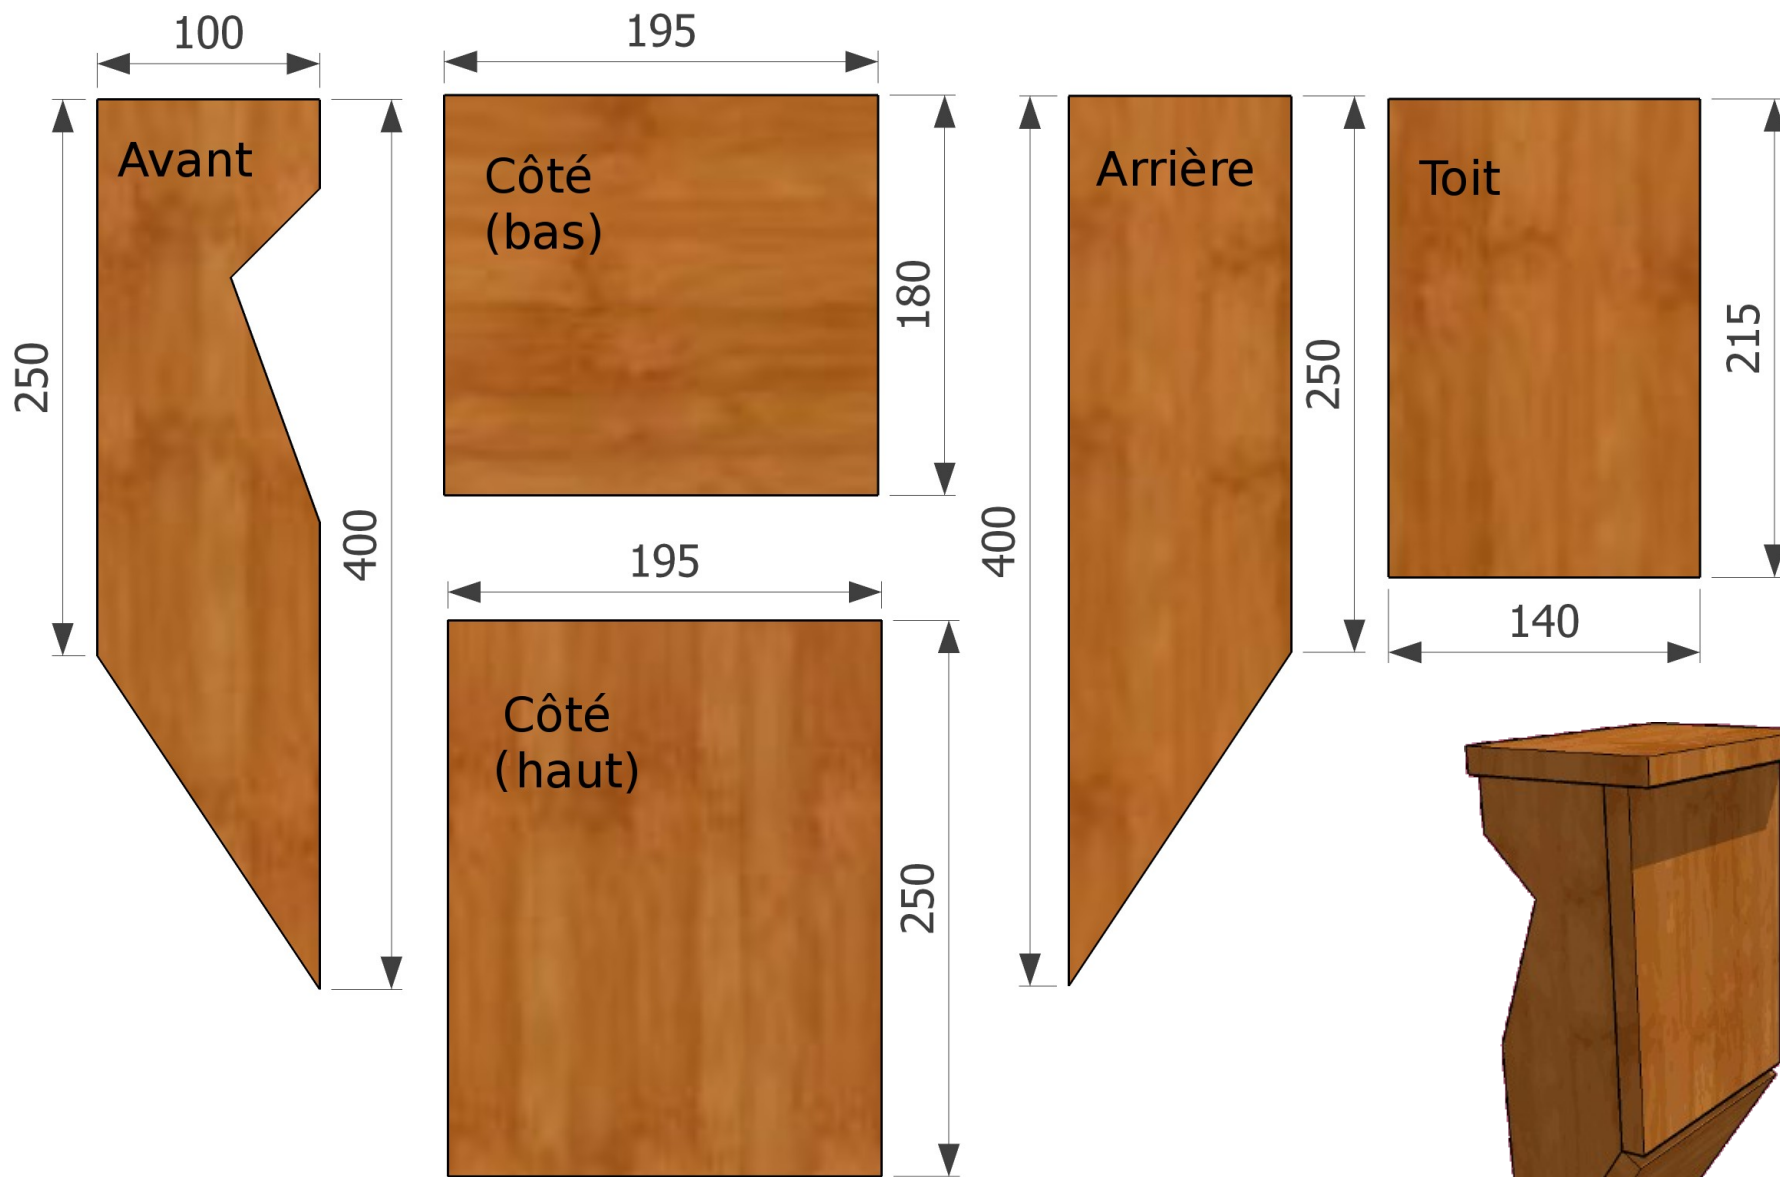

Nichoir pour Grimpeur

Épaisseur du bois : 18mm

<http://nichoirs.net>