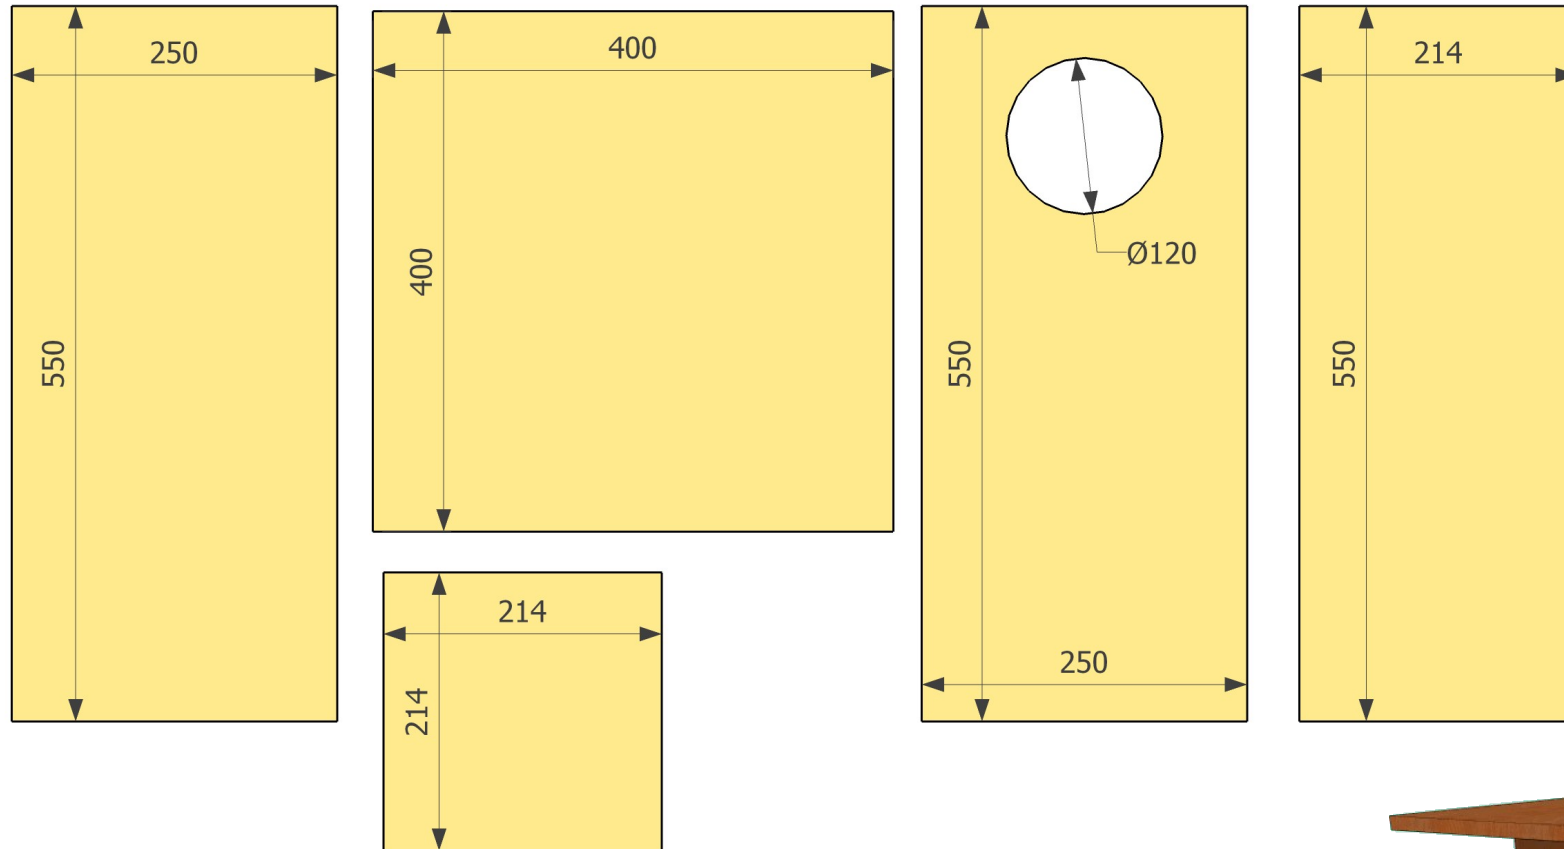

Nichoir pour Chouette hulotte

Épaisseur du bois : 18mm

<http://nichoirs.net>