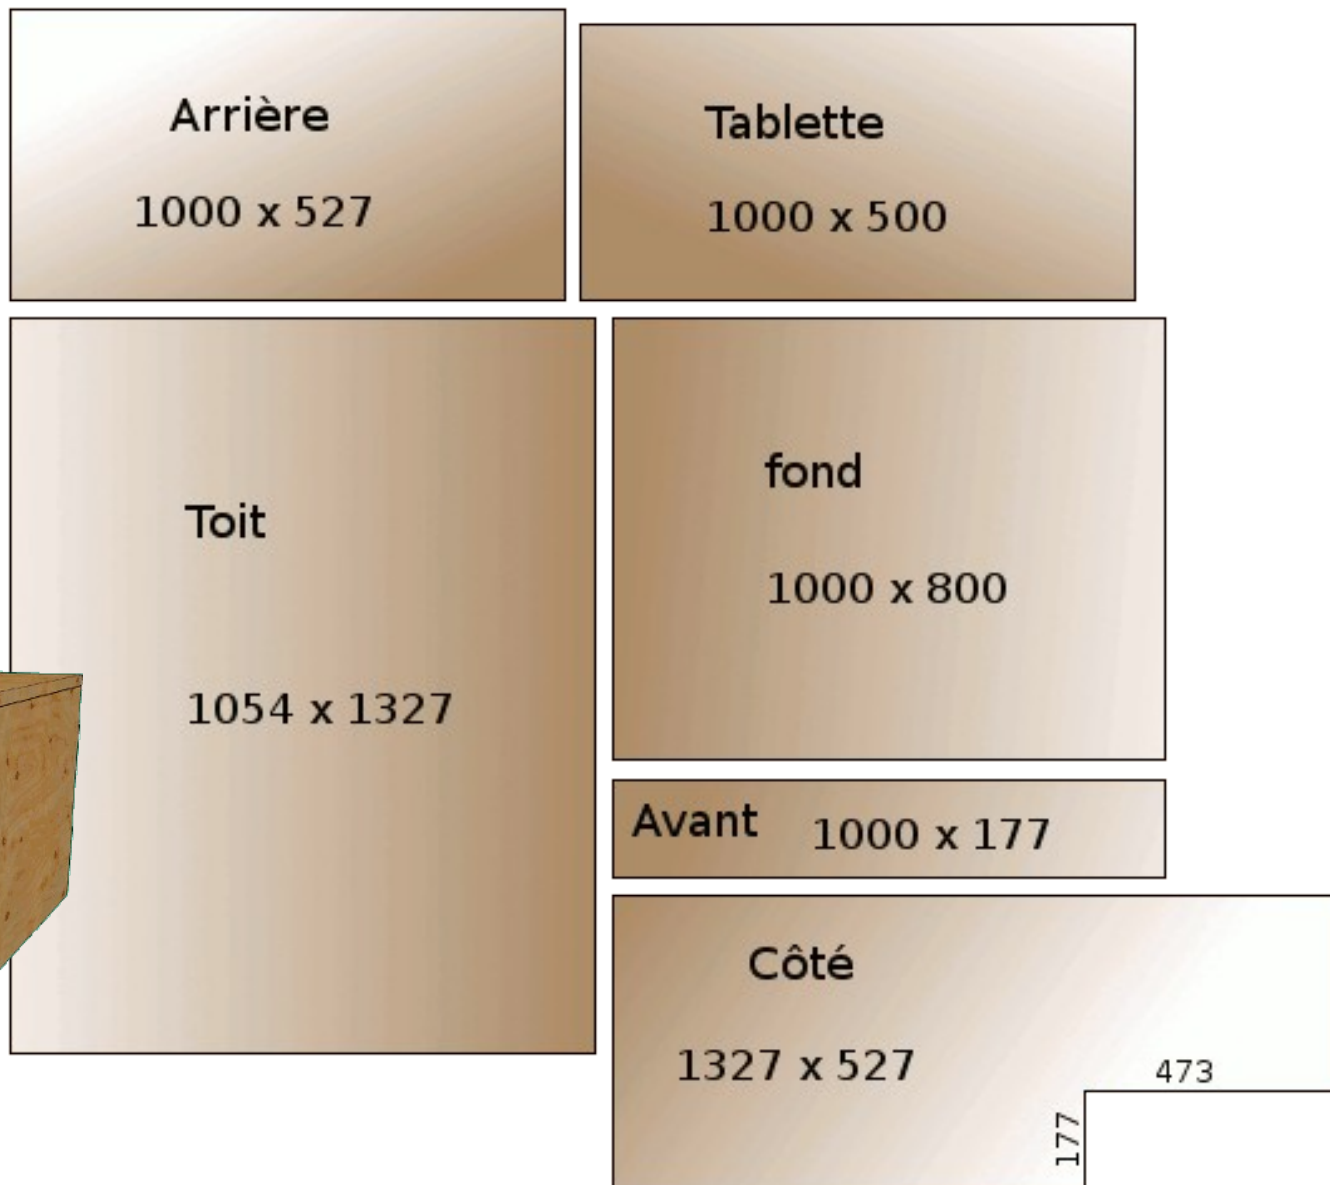

# Nichoir pour le Faucon pèlerin

Épaisseur du bois : 18mm

<http://nichoirs.net>