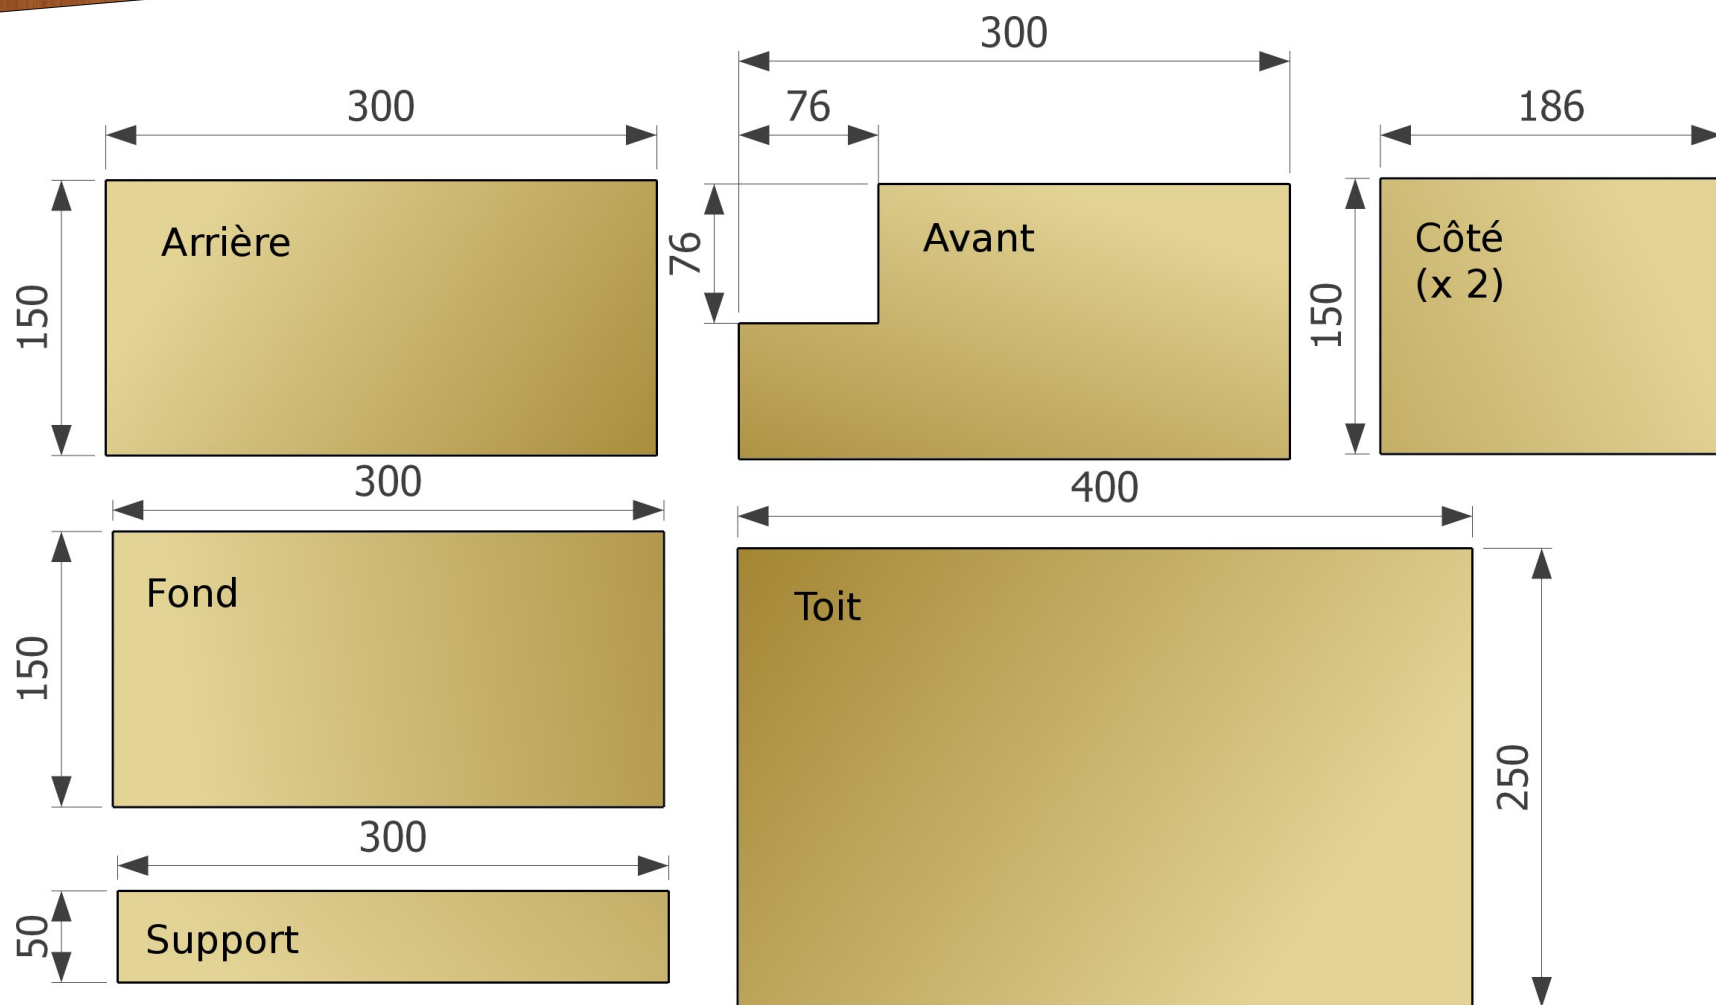

Nichoir pour le Rougequeue à front blanc

Épaisseur du bois : 18mm

<http://nichoirs.net>