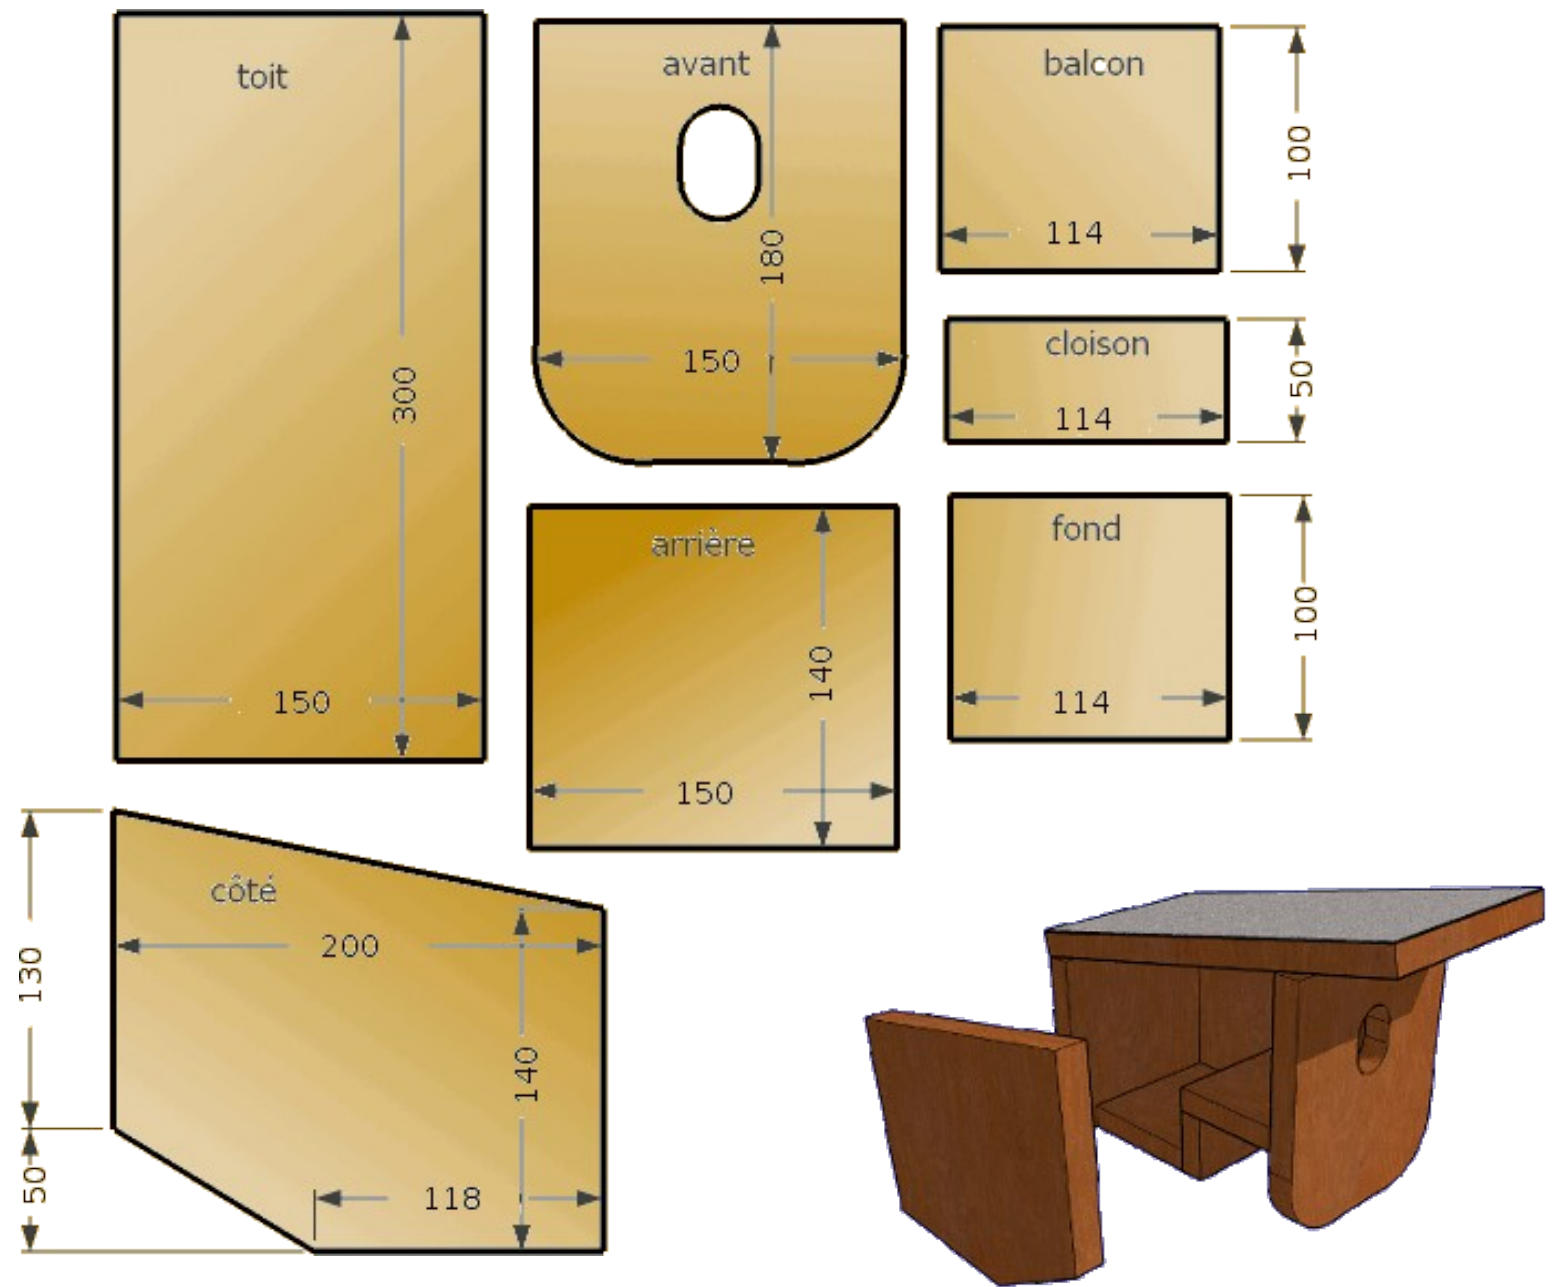

Nichoir pour le Rougequeue à front blanc

Épaisseur du bois : 18mm

<http://nichoirs.net>