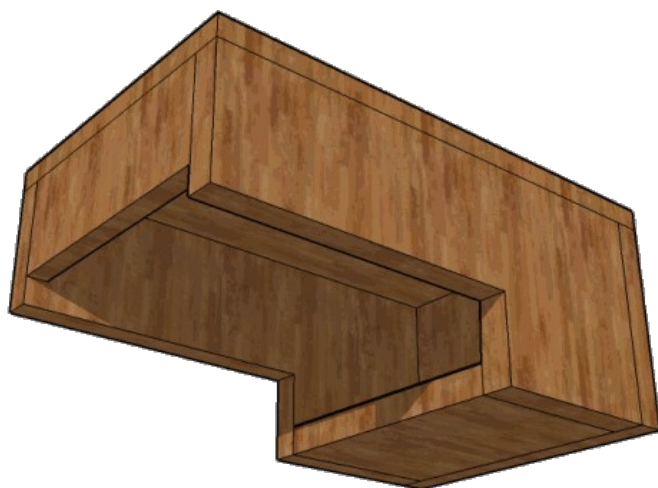

Niche pour le Rougequeue noir

Épaisseur du bois : 18mm

<http://nichoirs.net>