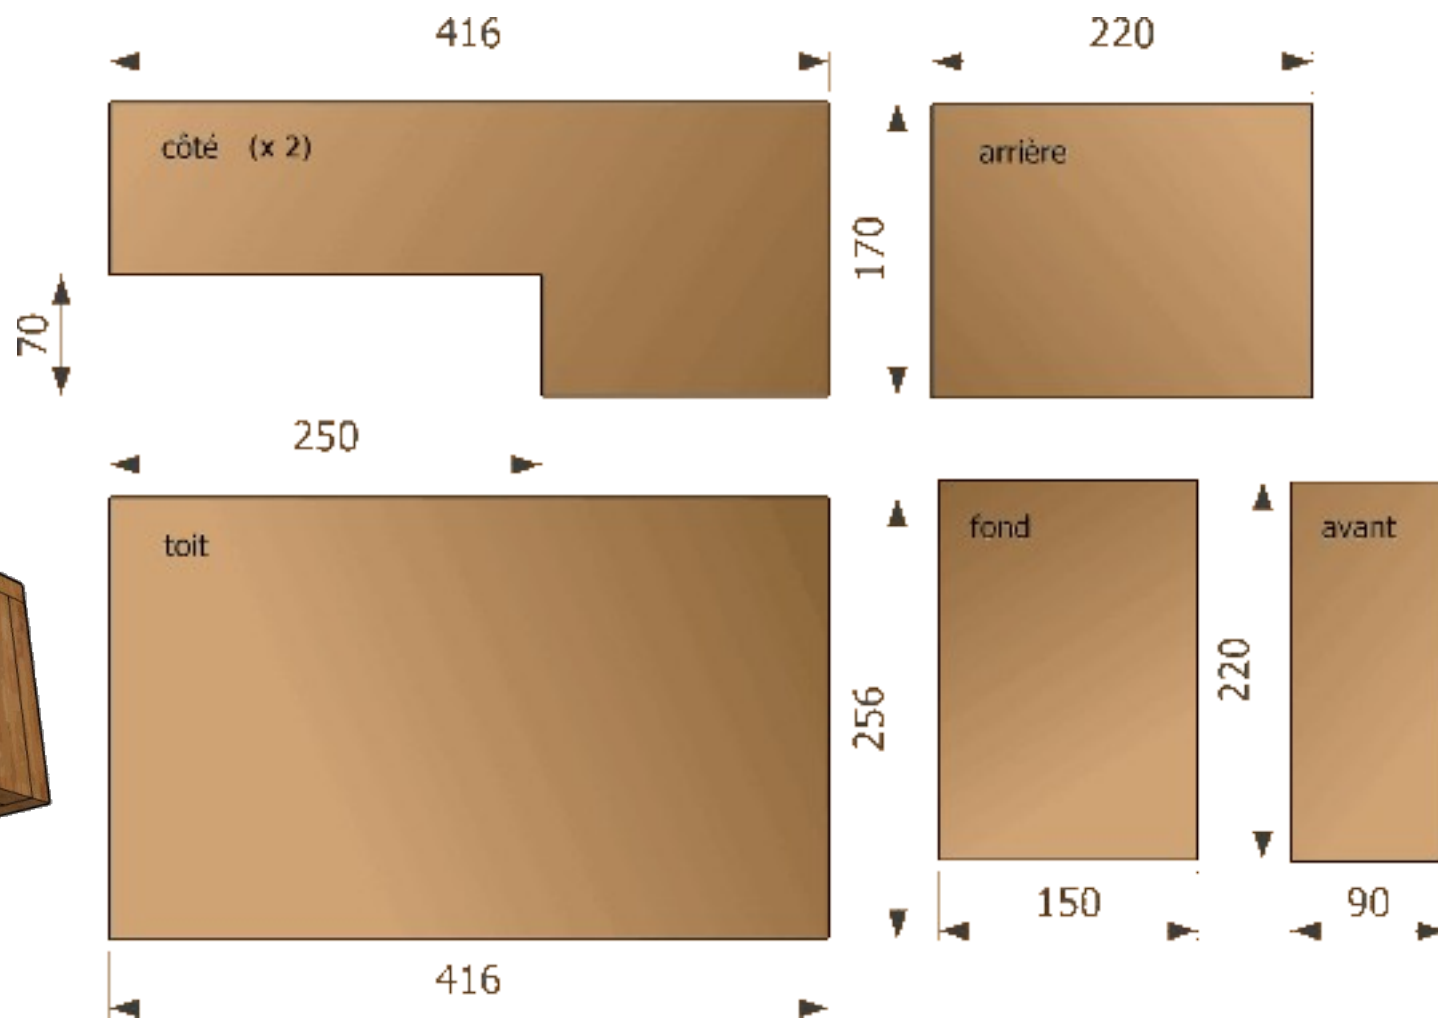

Niche pour le Rougequeue noir

Épaisseur du bois : 18mm

<http://nichoirs.net>