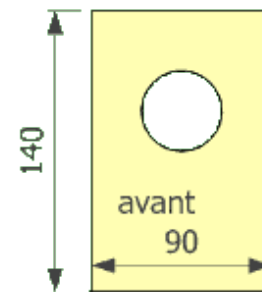

Nichoir de type « Zuern » dit « nichoir anti-prédateur »

Épaisseur du bois : 18mm

<http://nichoirs.net>