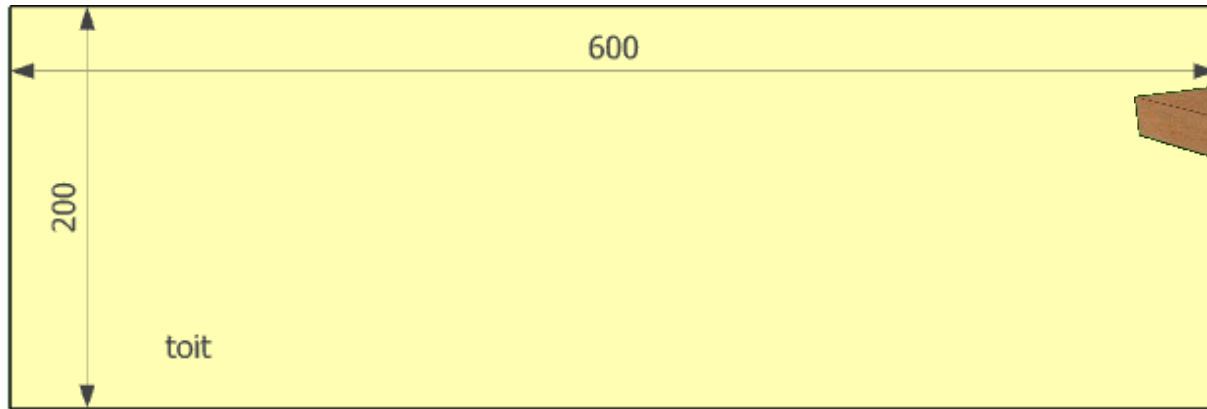

## Nichoir de type « Zuern » dit « nichoir anti-prédateur »

Épaisseur du bois : 18mm

<http://nichoirs.net>