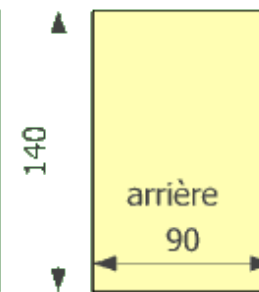

Nichoir de type « Zuern » dit « nichoir anti-prédateur »

Épaisseur du bois : 18mm

<http://nichoirs.net>