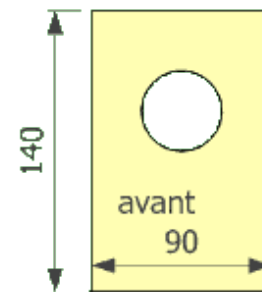

## Nichoir de type « Zuern » dit « nichoir anti-prédateur »

Épaisseur du bois : 18mm

<http://nichoirs.net>