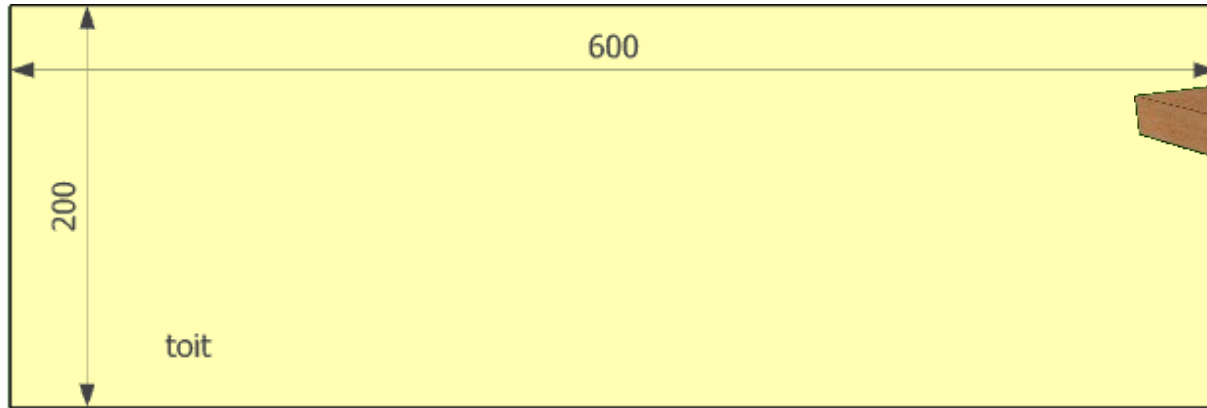

Nichoir de type « Zuern » dit « nichoir anti-prédateur »

Épaisseur du bois : 18mm

<http://nichoirs.net>