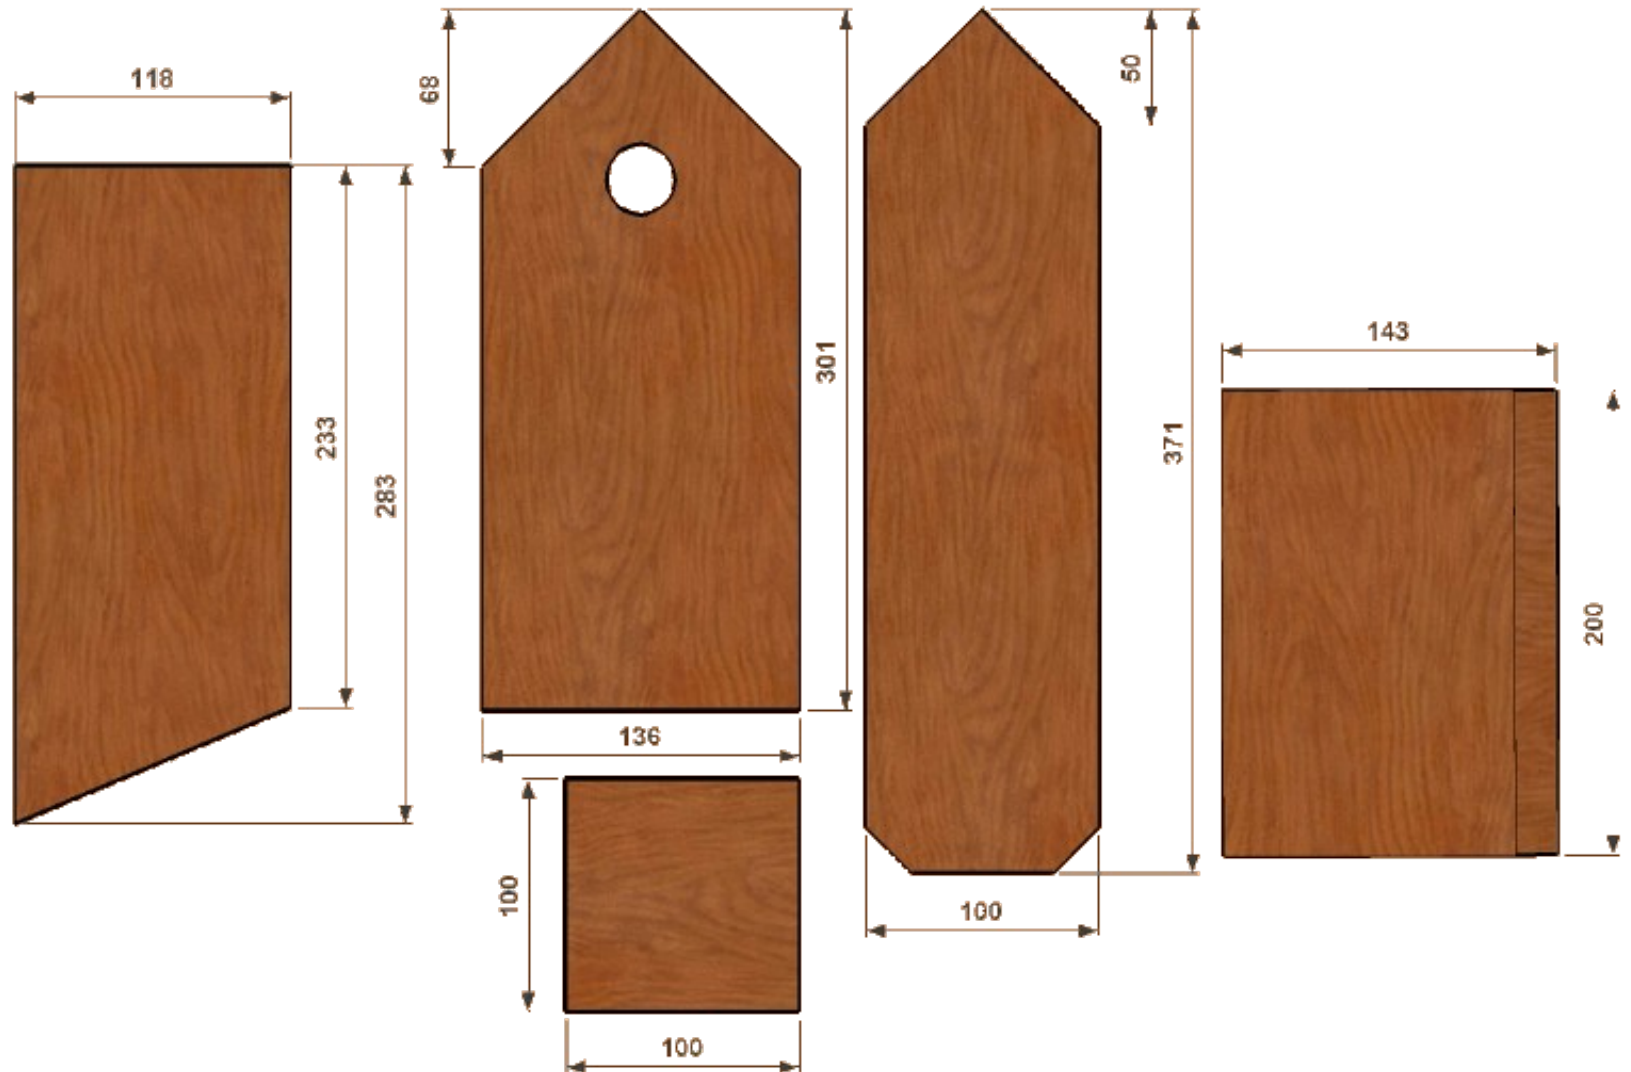

Nichoir « boîte à lettres »

Épaisseur du bois : 18mm

<https://nichoirs.net>