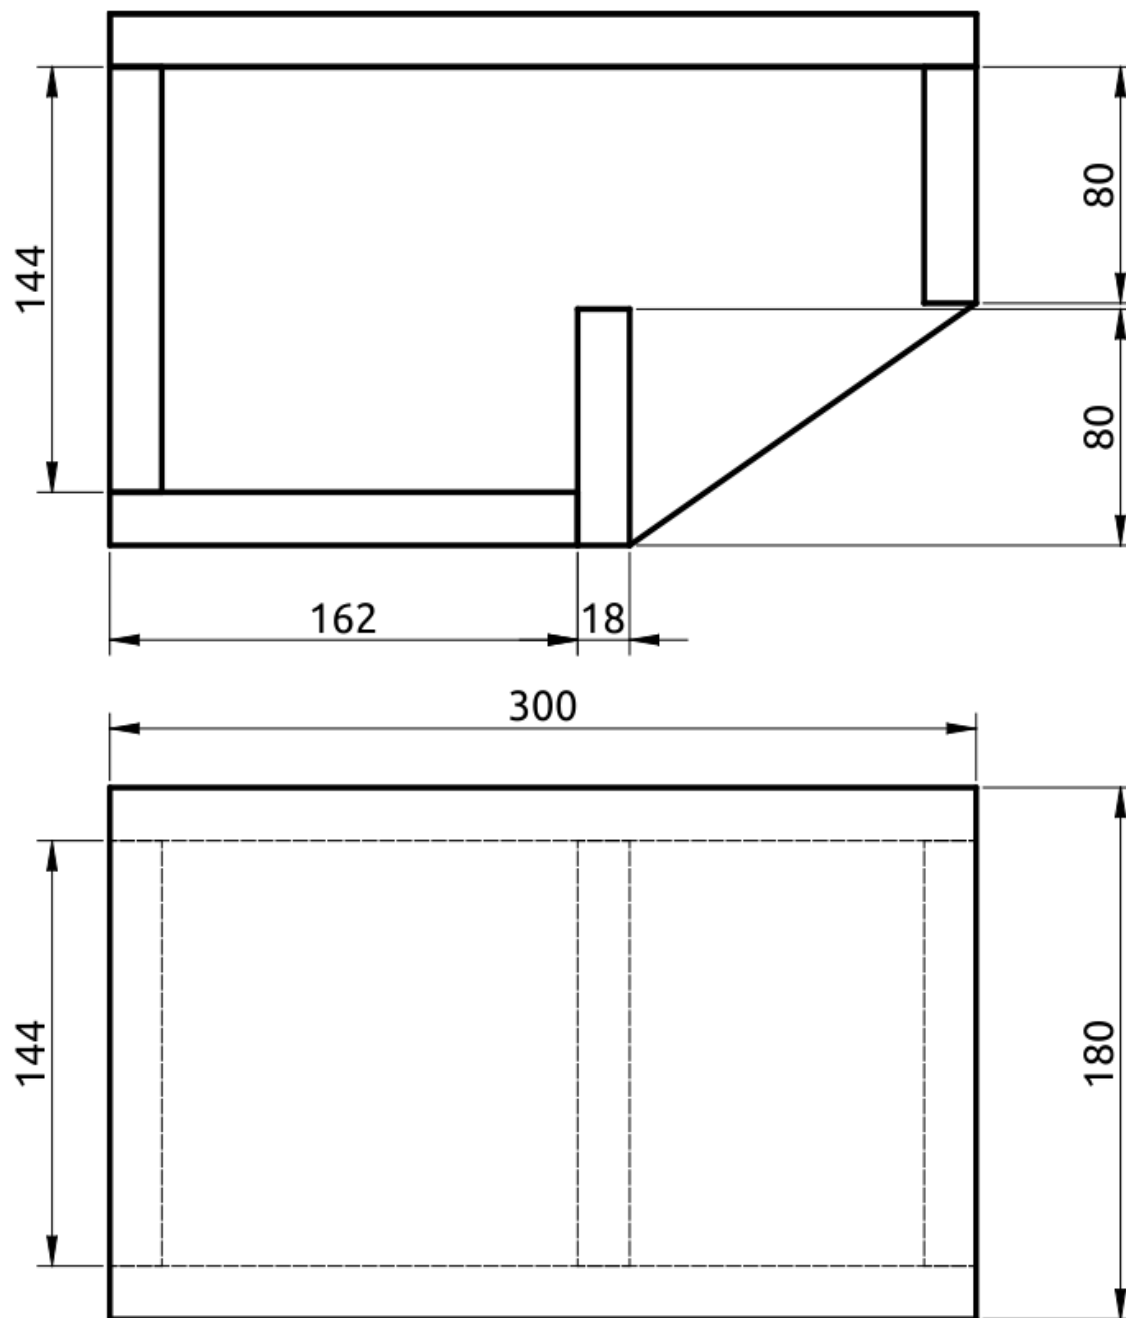

Nichoir pour la
Bergeronnette
des ruisseaux

Épaisseur du bois : 18mm

<https://nichoirs.net>