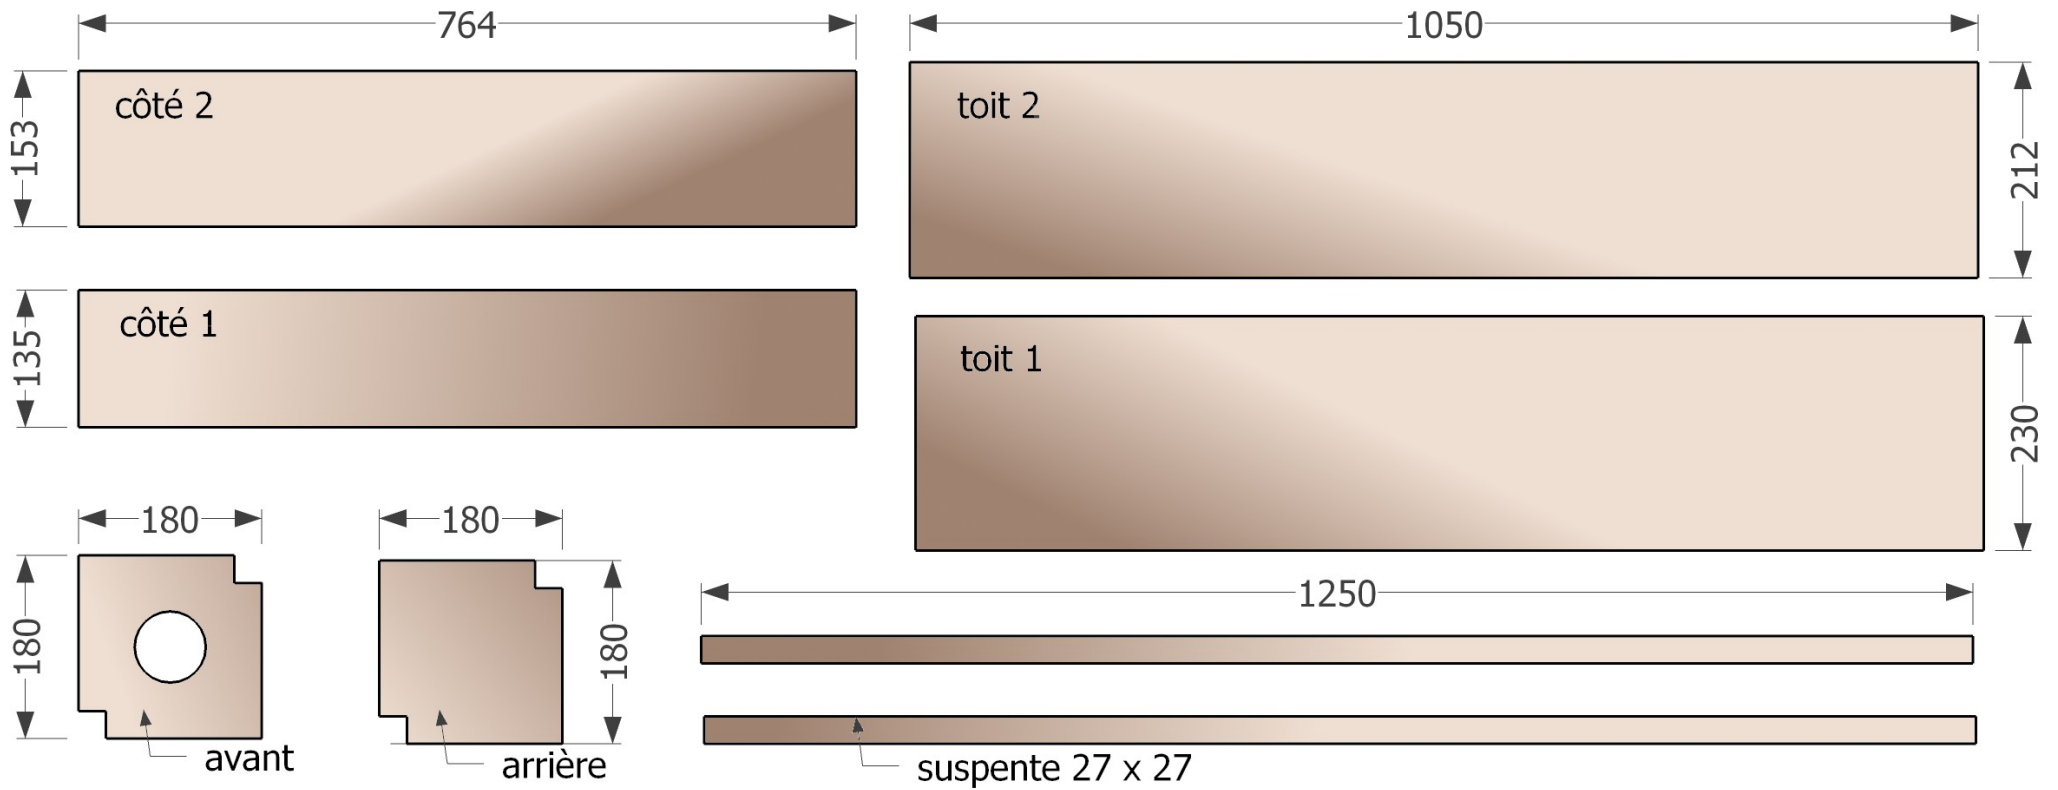

Nichoir pour la Chouette chevêche

Épaisseur du bois : 18mm

<http://nichoirs.net>