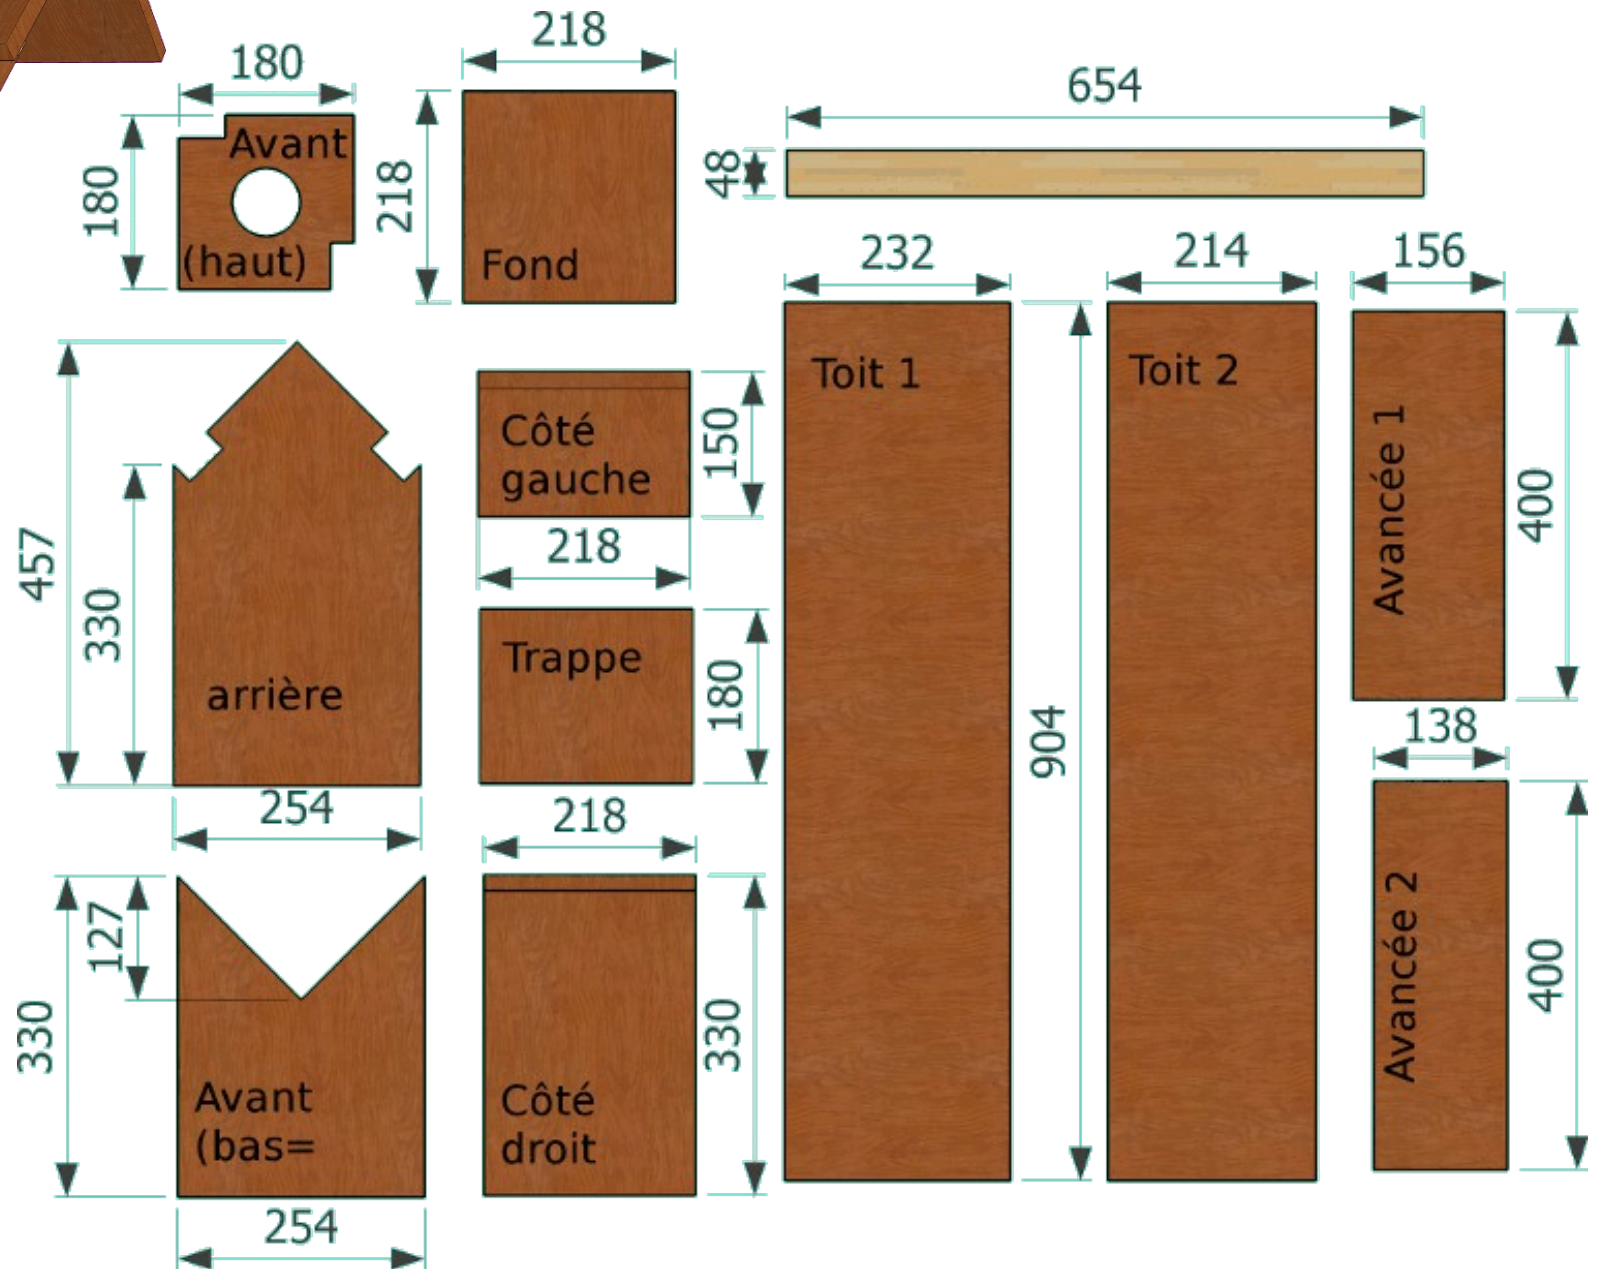

**Nichoir
pour la
Chouette
chevêche**

Épaisseur du bois : 18mm

<http://nichoirs.net>