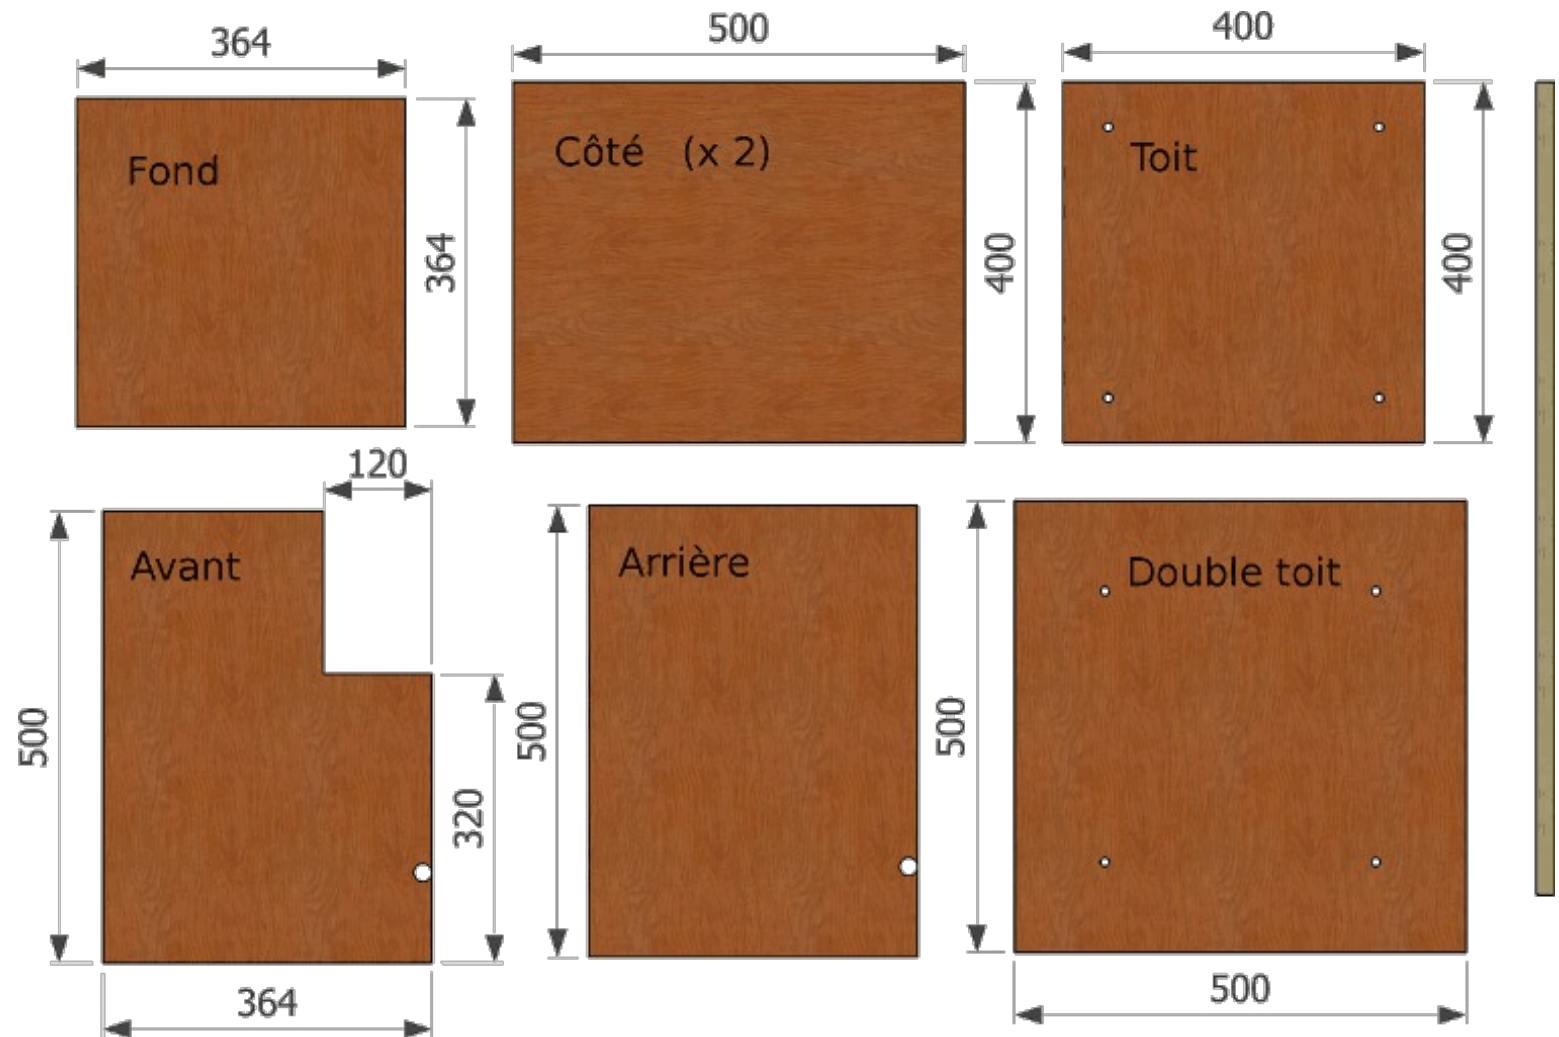

Nichoir pour la Chouette effraie

Épaisseur du bois : 18mm

<http://nichoirs.net>