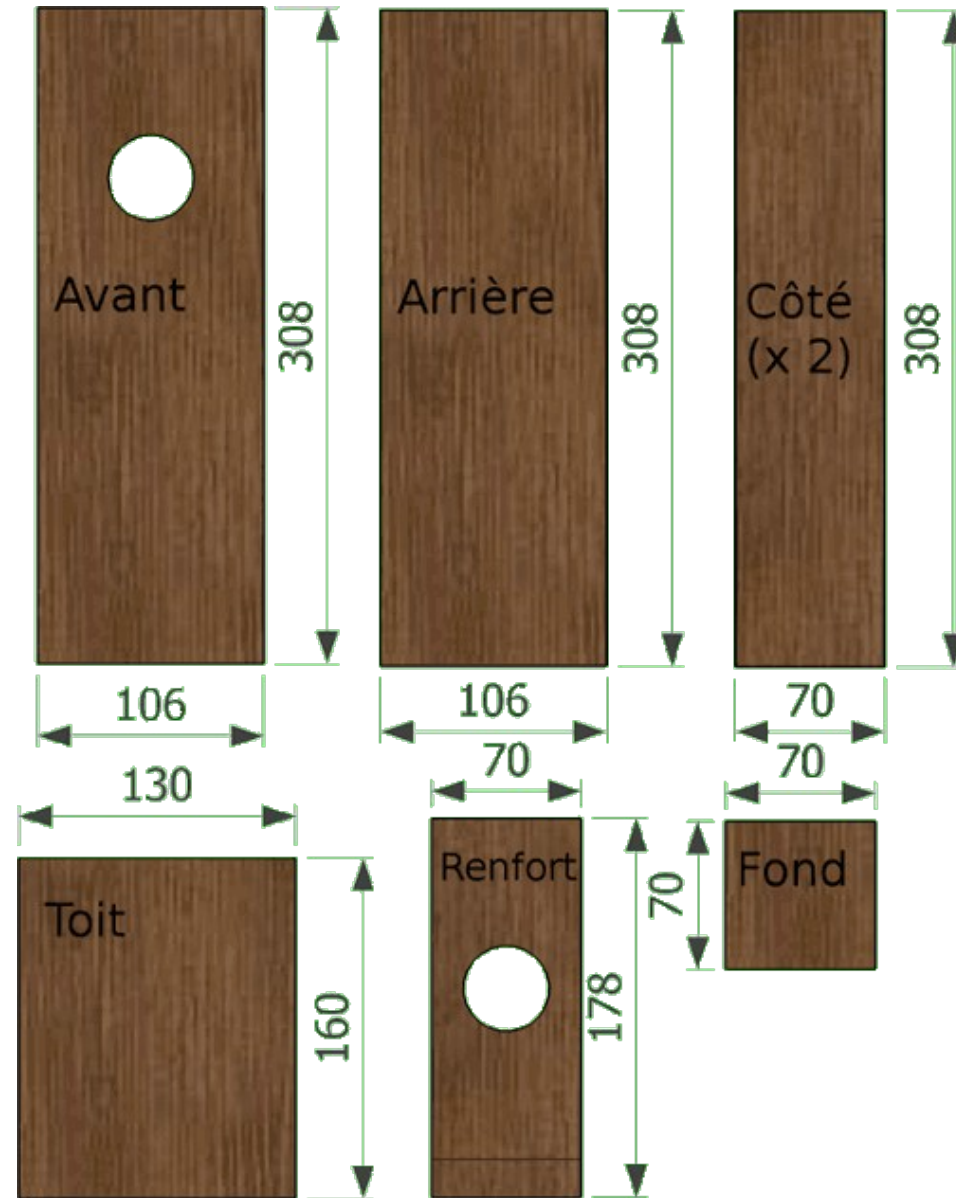

## Nichoir pour le Pic épeichette

Épaisseur du bois : 18mm

<http://nichoirs.net>