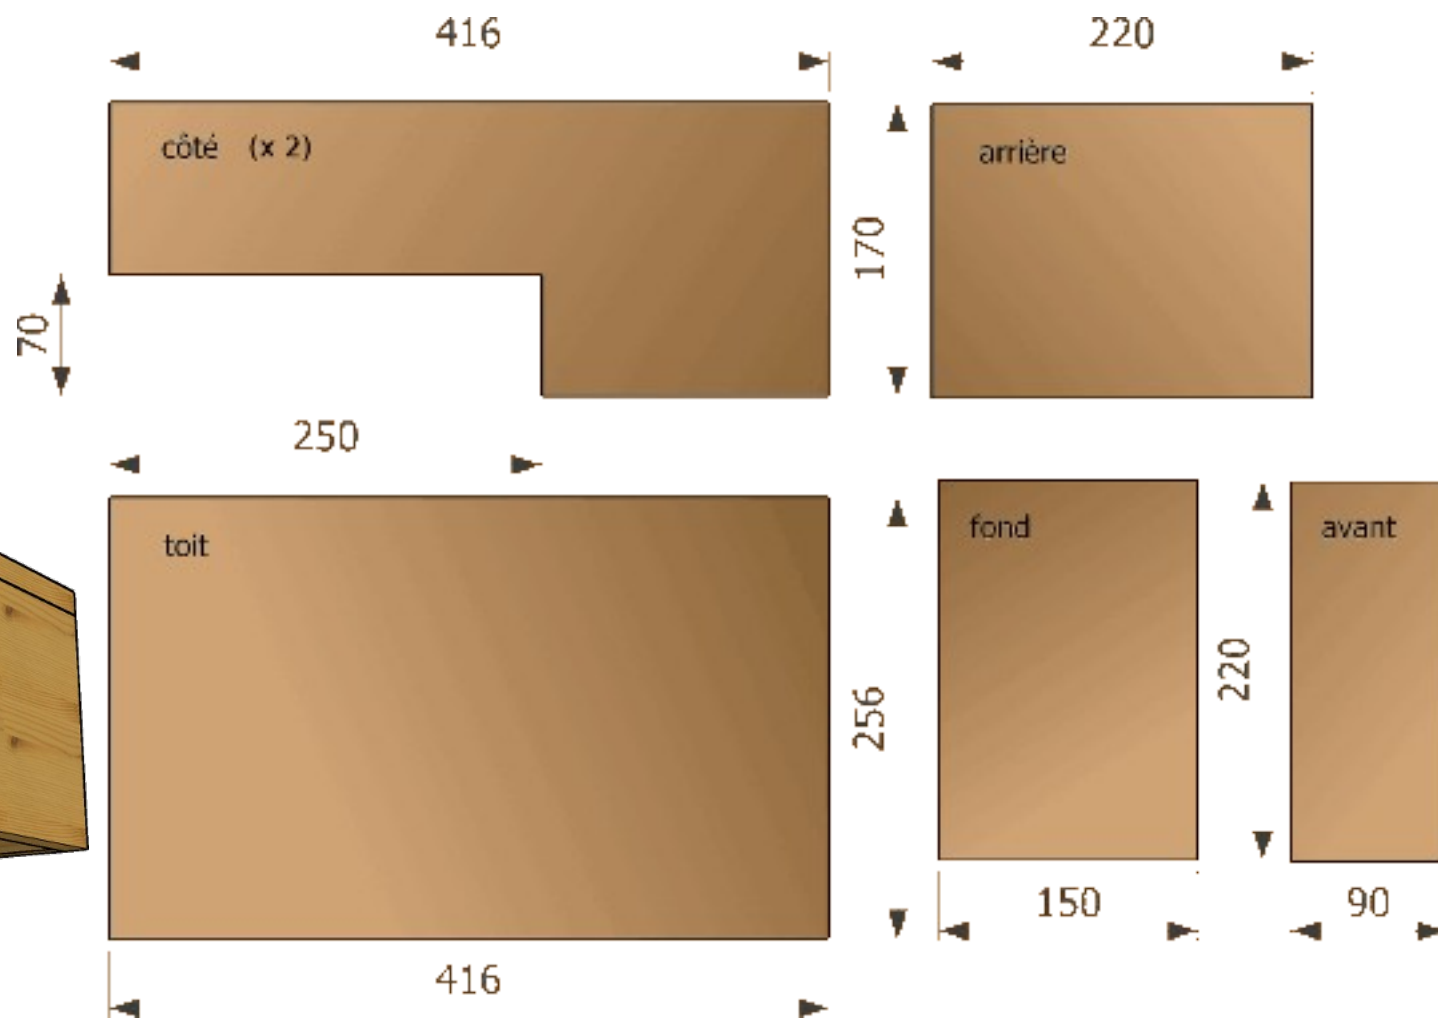

## Nichoir pour le Rougequeue noir

Épaisseur du bois : 18mm

<http://nichoirs.net>