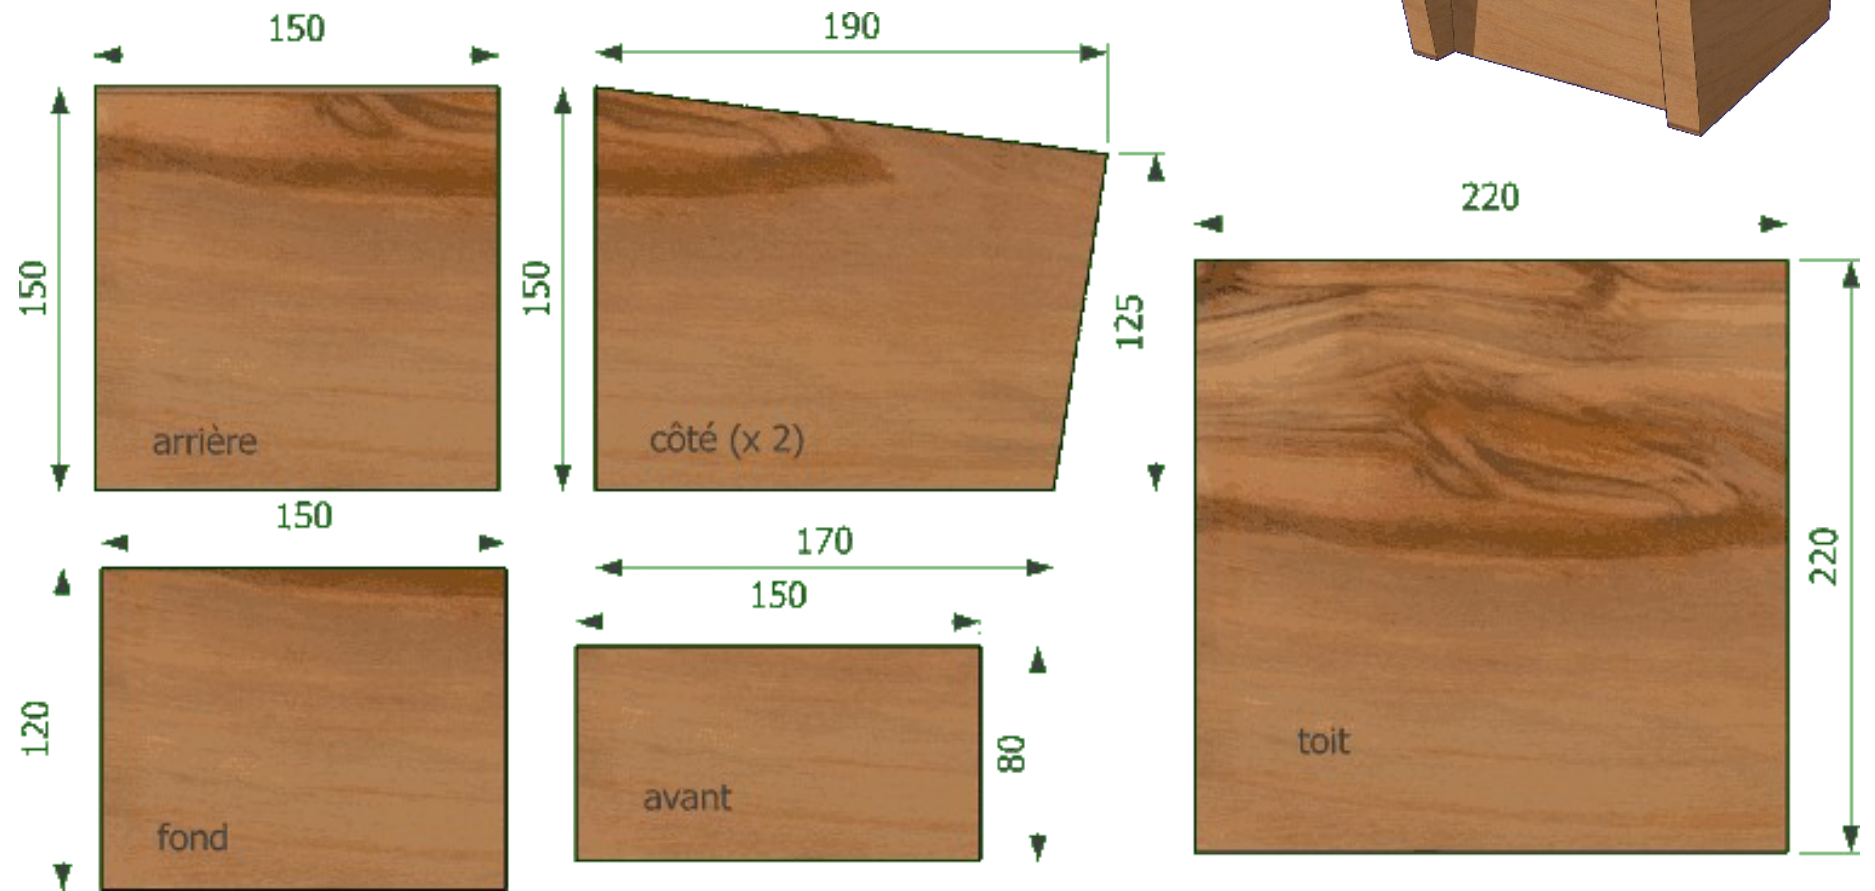

Nichoir pour le Rougequeue noir

Épaisseur du bois : 18mm

<http://nichoirs.net>