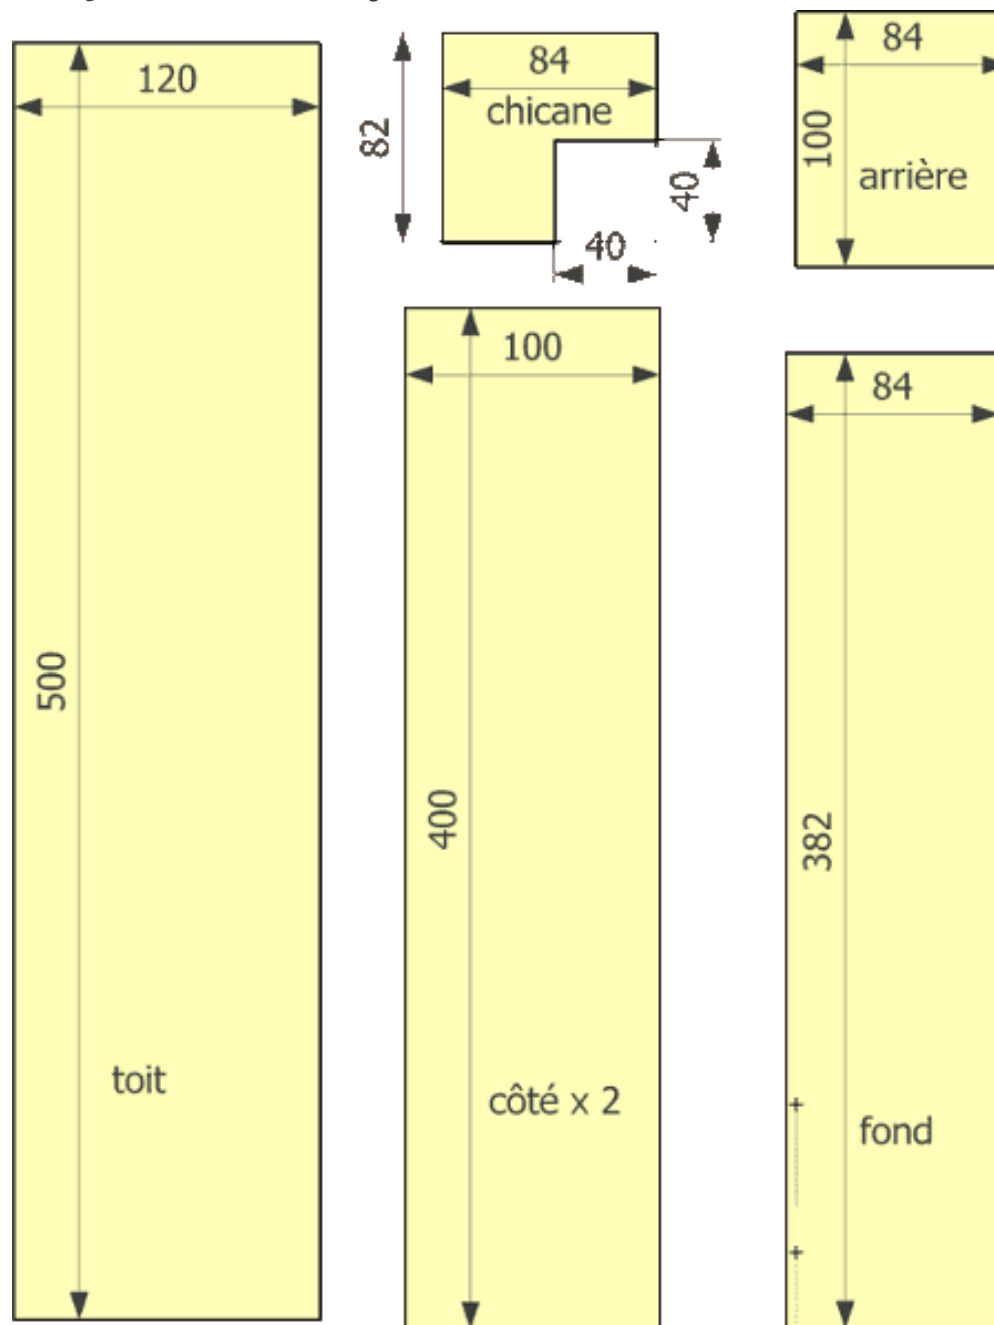

Nichoir pour le Traquet motté

Épaisseur du bois : 18mm

<http://nichoirs.net>